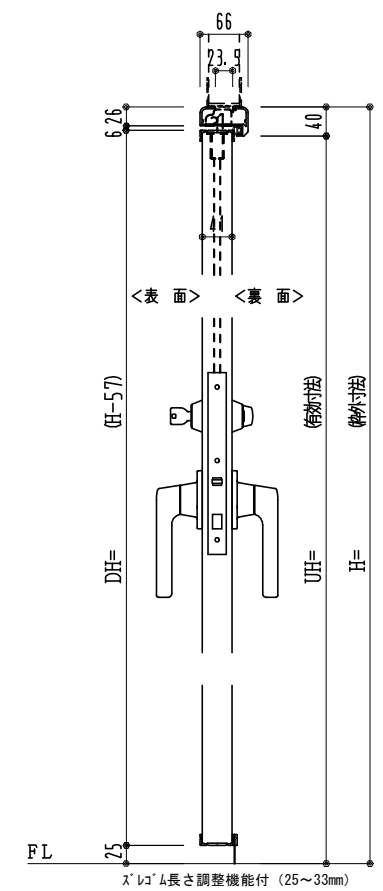

アルミ枠

作図縮尺	
正面図	1 / 1
水平断面図	3 / 1
垂直断面図	3 / 1

SUNWIZZ	品名: 外折れフラッシュドア	型名: WDR40 (V3.0)・両開-F4-3方 スレタイト (グレモン)	WDR40-30WR4001Z-2006
---------	----------------	--	----------------------