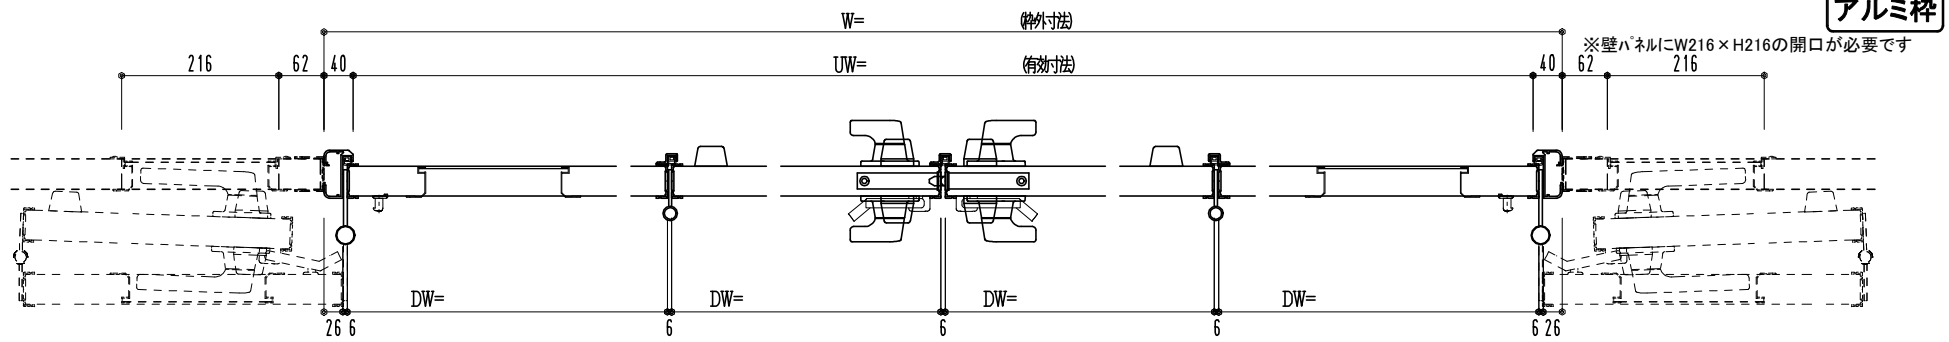

アルミ枠

作図縮尺	
正面図	1 / 1
水平断面図	3 / 1
垂直断面図	3 / 1

SUNWIZZ	品名: 外折れフラッシュドア	型名: WDR40 (V3.0)・両開-F4-3方 スレタイト (グレモン)	WDR40-30WR4001Z-2006
---------	----------------	--	----------------------