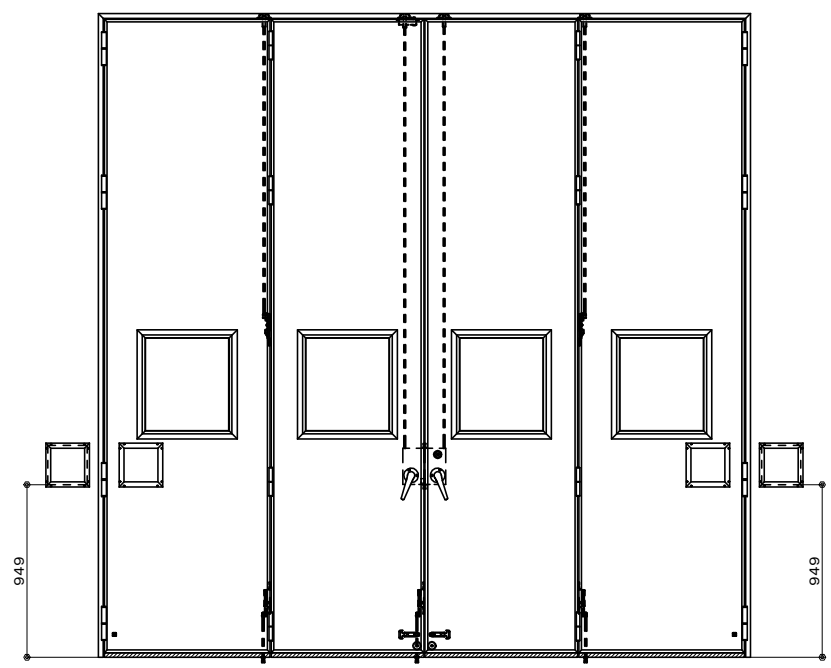

アルミ枠

作図縮尺	
正面図	1 / 1
水平断面図	3 / 1
垂直断面図	3 / 1

SUNWIZZ	品名: 外折れフラッシュドア	型名: WDR40 (V3.0)・両開-F4-3方 スレタイト (グレモン)	WDR40-30WR4001Z-2006
---------	----------------	--	----------------------