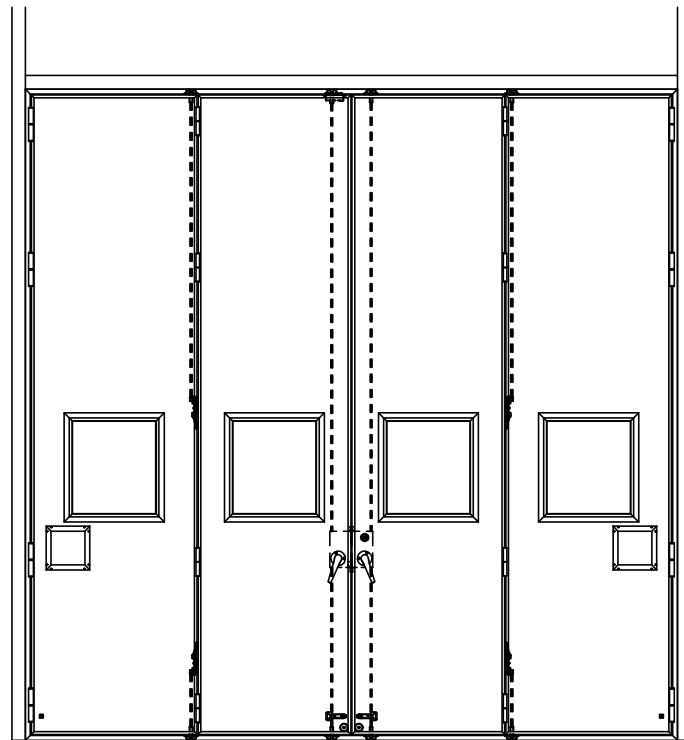

アルミ枠

作 図 縮 尺	
正 面 図	1 / 1
水 平 断 面 図	3 / 1
垂 直 断 面 図	3 / 1

SUNWIZZ

品名： 外折れフラッシュドア

型名： WDR40 (V3.0)・両開-F4-4方 イアタイト (グレー)

WDR40-30WR4020A-2006