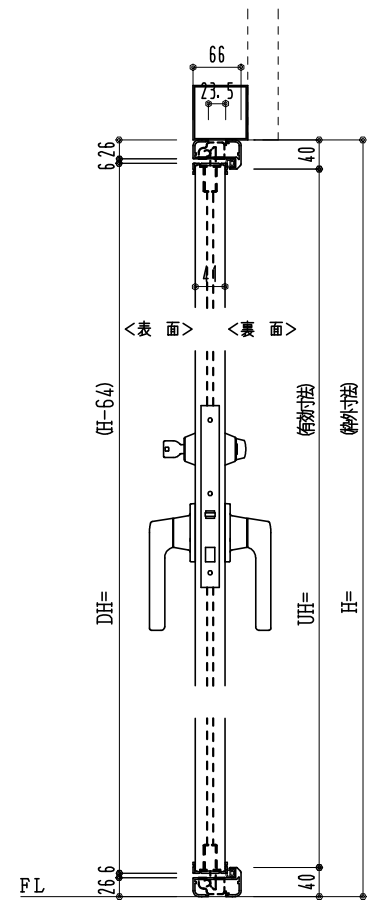

アルミ枠

作 図 縮 尺	
正 面 図	1 / 1
水 平 断 面 図	3 / 1
垂 直 断 面 図	3 / 1

SUNWIZZ

品名： 外折れフラッシュドア

型名： WDR40 (V3.0)・両開-F4-4方 イアタイト (グレー)

WDR40-30WR4020A-2006