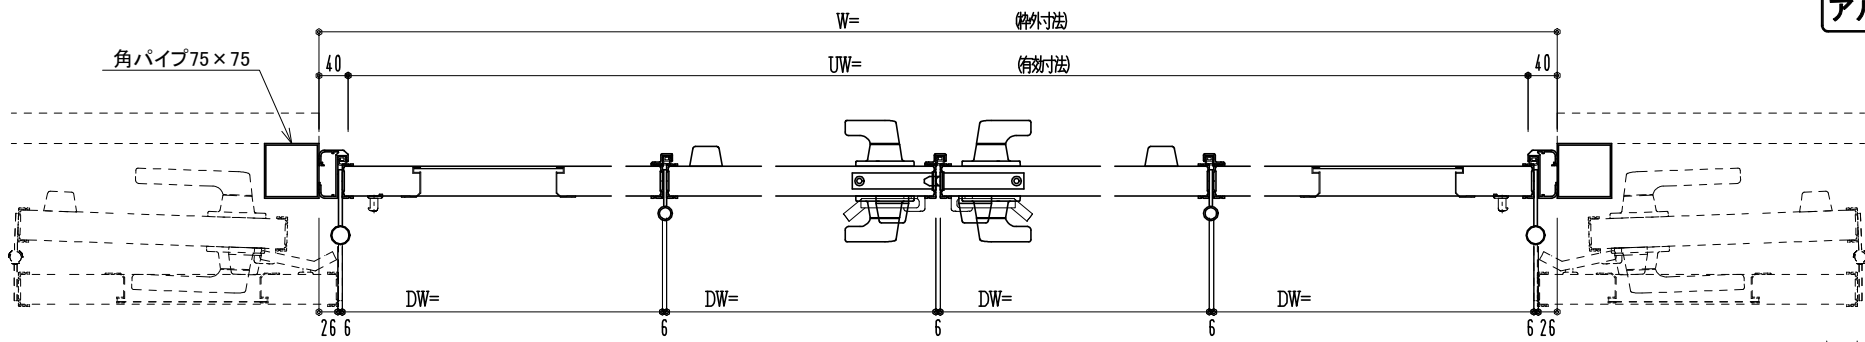

アルミ枠

作 図 縮 尺	
正 面 図	1 / 1
水 平 断 面 図	3 / 1
垂 直 断 面 図	3 / 1

SUNWIZZ

品名： 外折れフラッシュドア

型名： WDR40 (V3.0)・両開-F4-4方 イアタイト (グレー)

WDR40-30WR4020A-2006