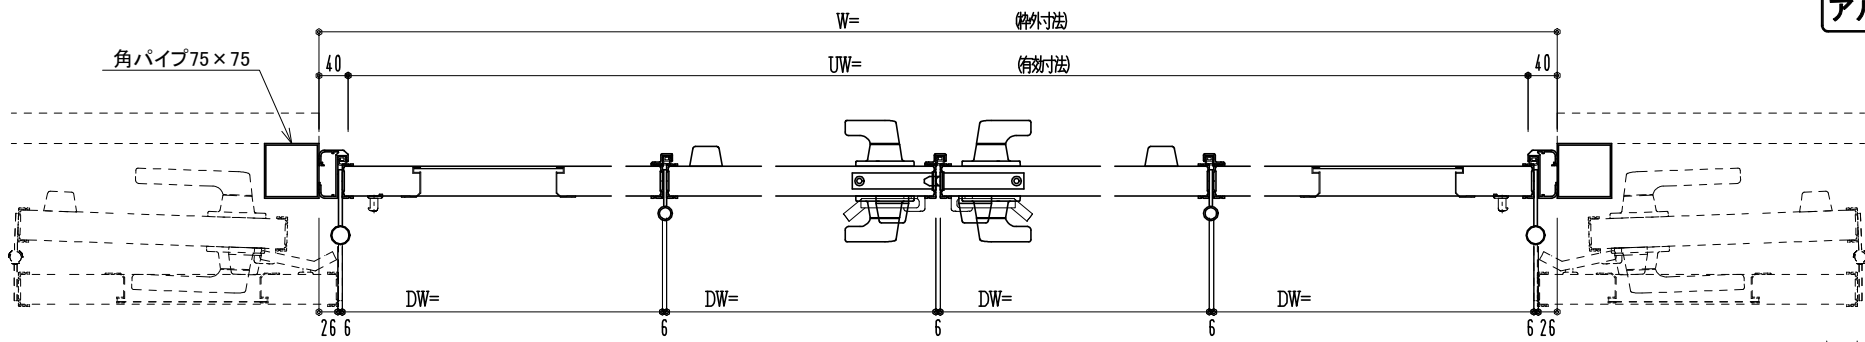

アルミ枠

作 図 縮 尺	
正 面 図	1 / 1
水 平 断 面 図	3 / 1
垂 直 断 面 図	3 / 1

SUNWIZZ	品名： 外折れフラッシュド [®] ア	型名： WDR40 (V3.0)・両開-F4-3方 ノンタイト (ケレモン)	WDR40-30WR4020N-2006
---------	------------------------------	--	----------------------