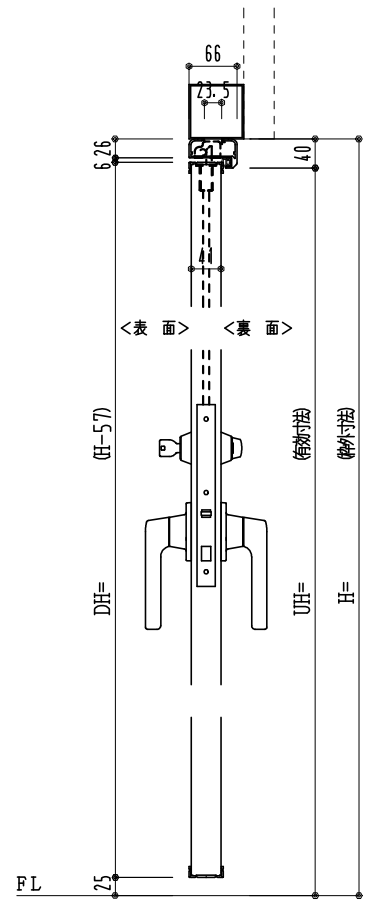

アルミ枠

作 図 縮 尺	
正 面 図	1 / 1
水 平 断 面 図	3 / 1
垂 直 断 面 図	3 / 1

SUNWIZZ	品名： 外折れフラッシュド [®] ア	型名： WDR40 (V3.0)・両開-F4-3方 ノンタイト (ケレモン)	WDR40-30WR4020N-2006
---------	------------------------------	--	----------------------