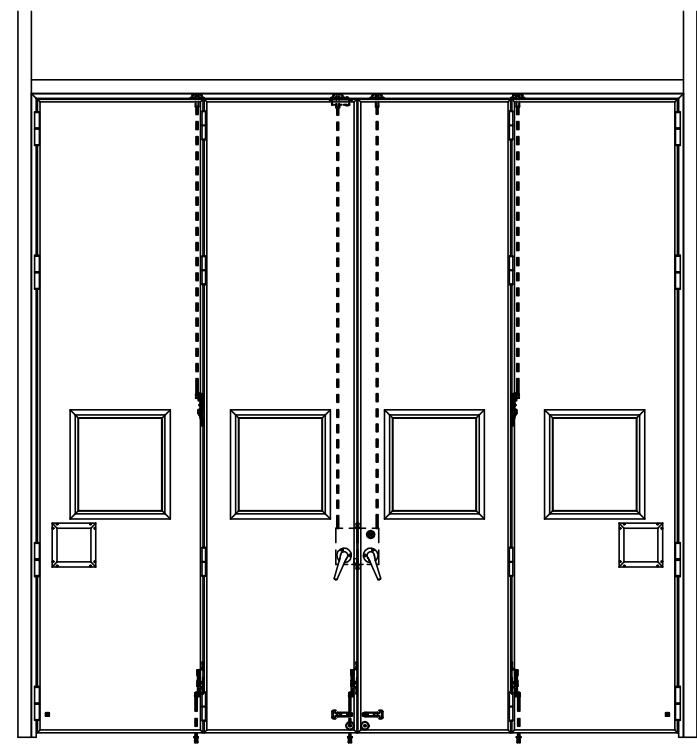

アルミ枠

作 図 縮 尺	
正 面 図	1 / 1
水 平 断 面 図	3 / 1
垂 直 断 面 図	3 / 1

SUNWIZZ	品名： 外折れフラッシュド [®] ア	型名： WDR40 (V3.0)・両開-F4-3方 ノンタイト (ケレモン)	WDR40-30WR4020N-2006
---------	------------------------------	--	----------------------