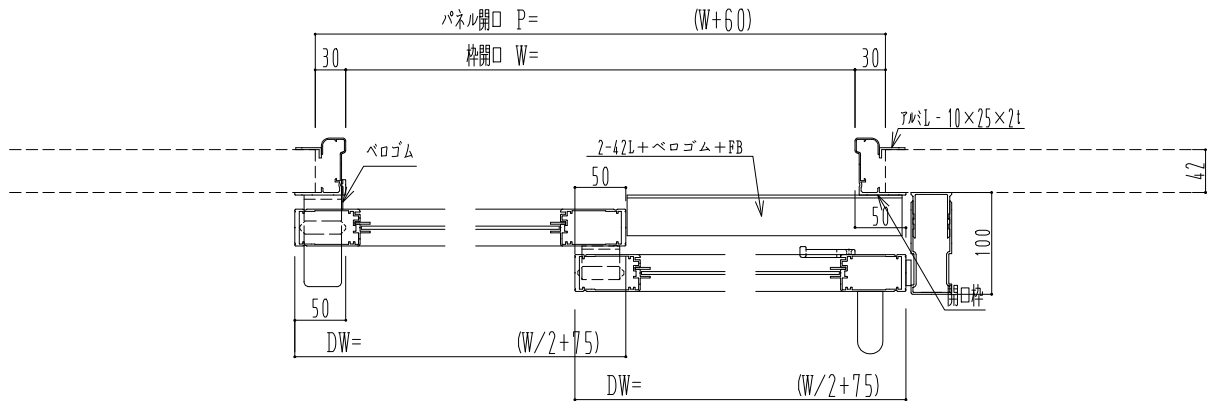

アルミ枠

ドリーム製

作図縮尺	
正面図	1 / 1
水平断面図	5 / 1
垂直断面図	5 / 1

SUNWIZZ	品名：ダブルスライドドア	型名：WSK30 (V1.2) -片引手動-3方 中棧無	WSK30-12KLSF3000-2212
---------	--------------	------------------------------	-----------------------