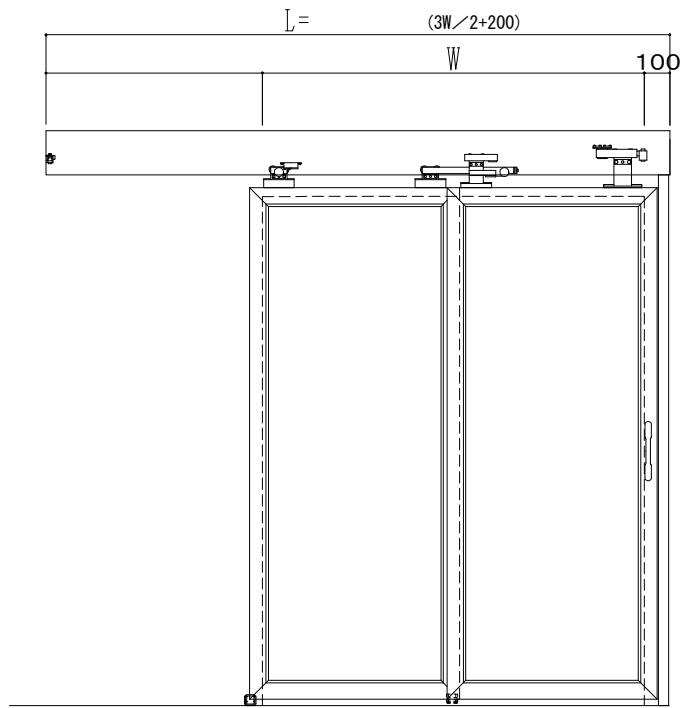

アルミ枠

ドリーム製

作図縮尺	
正面図	1 / 1
水平断面図	5 / 1
垂直断面図	5 / 1

SUNWIZZ	品名：ダブルスライドドア	型名：WSK30 (V1.2) -片引手動-3方 中棧無	WSK30-12KLSF3000-2212
---------	--------------	------------------------------	-----------------------