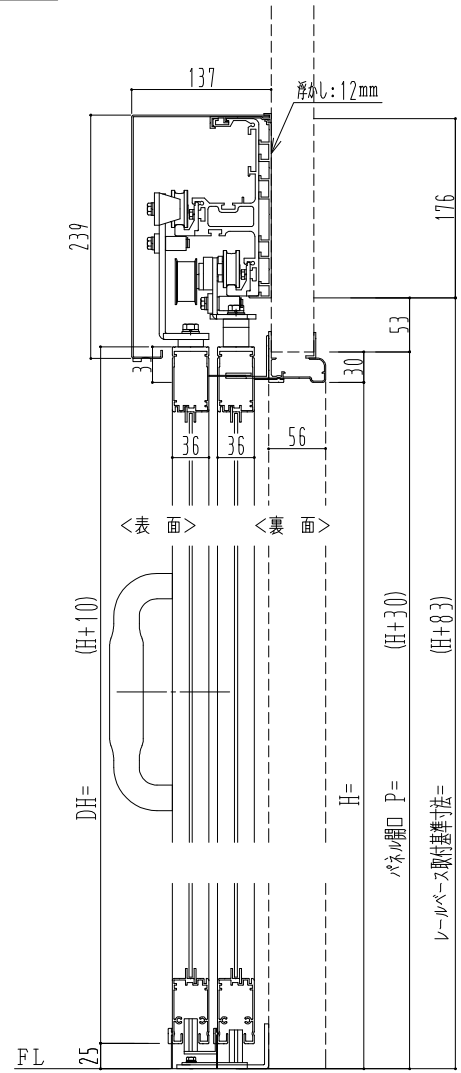

アルミ枠

ドリーム製

作図縮尺	
正面図	1 / 1
水平断面図	5 / 1
垂直断面図	5 / 1

SUNWIZZ	品名：ダブルスライドドア	型名：WSK30 (V1.2) -片引手動-3方 中棧無	WSK30-12KLSF3000-2212
---------	--------------	------------------------------	-----------------------