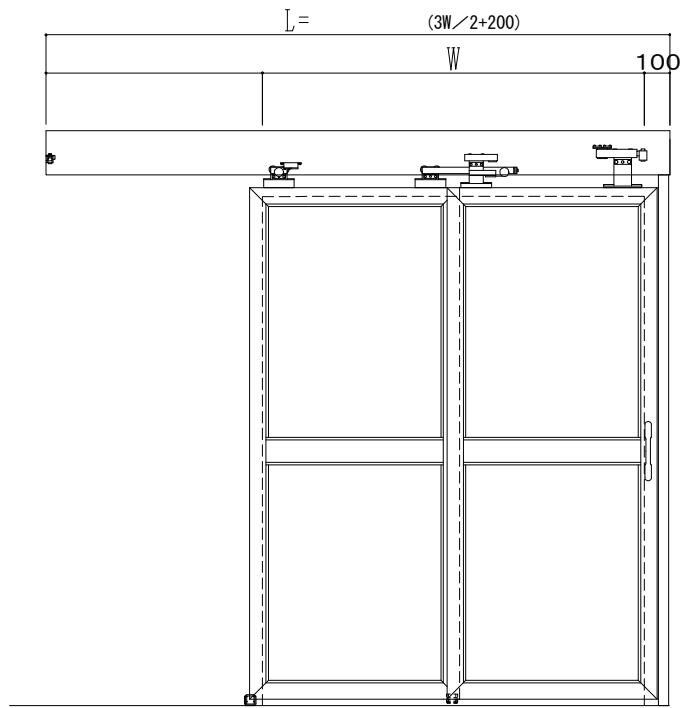

アルミ枠

ドリーム製

作図縮尺	
正面図	1 / 1
水平断面図	5 / 1
垂直断面図	5 / 1

SUNWIZZ	品名: ダブルスライドドア	型名: WSK30 (V1.2) - 片引手動-3方 中棧付	WSK30-12KLSF300N-2212
---------	---------------	--------------------------------	-----------------------