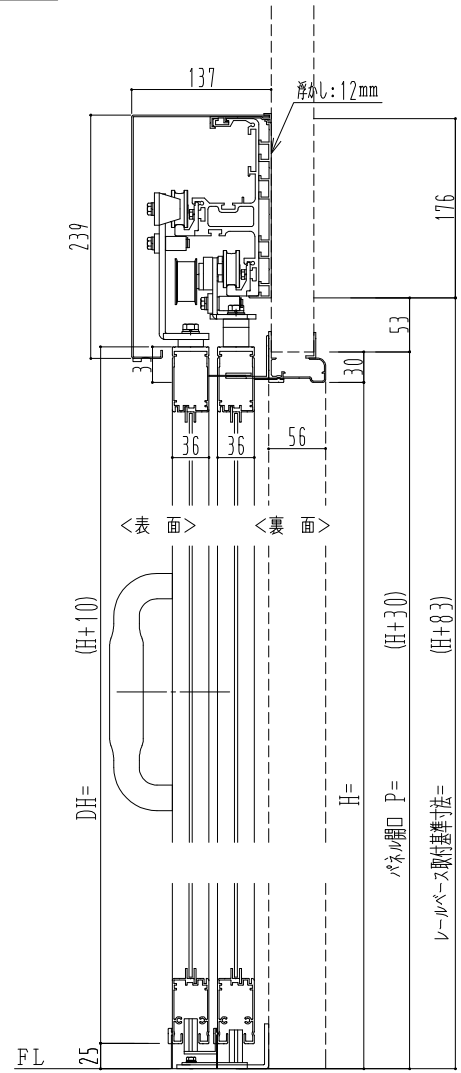

アルミ枠

ドリーム製

作図縮尺	
正面図	1 / 1
水平断面図	5 / 1
垂直断面図	5 / 1

SUNWIZZ	品名: ダブルスライドドア	型名: WSK30 (V1.2) - 片引手動-3方 中棧付	WSK30-12KLSF300N-2212
---------	---------------	--------------------------------	-----------------------