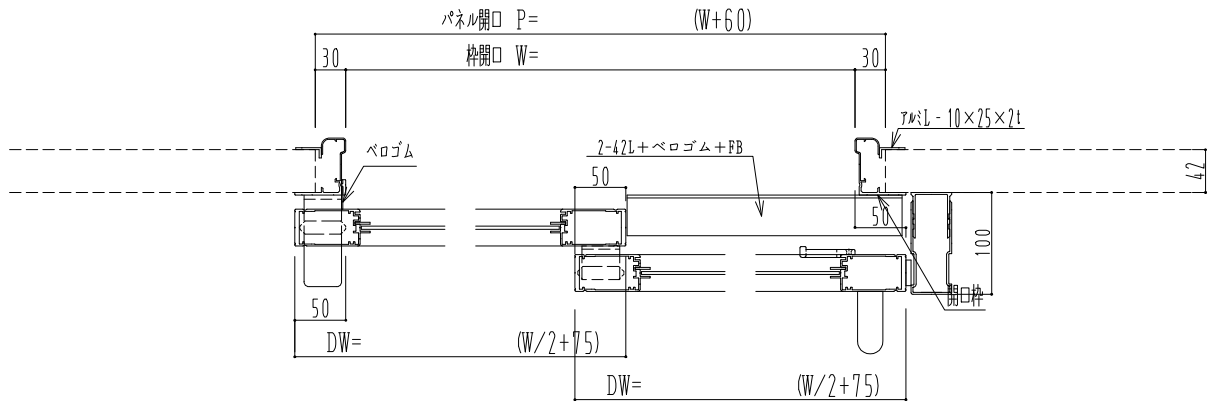

アルミ枠

ドリーム製

作図縮尺	
正面図	1 / 1
水平断面図	5 / 1
垂直断面図	5 / 1

SUNWIZZ	品名: ダブルスライドドア	型名: WSK30 (V1.2) - 片引手動-3方 中棧付	WSK30-12KLSF300N-2212
---------	---------------	--------------------------------	-----------------------