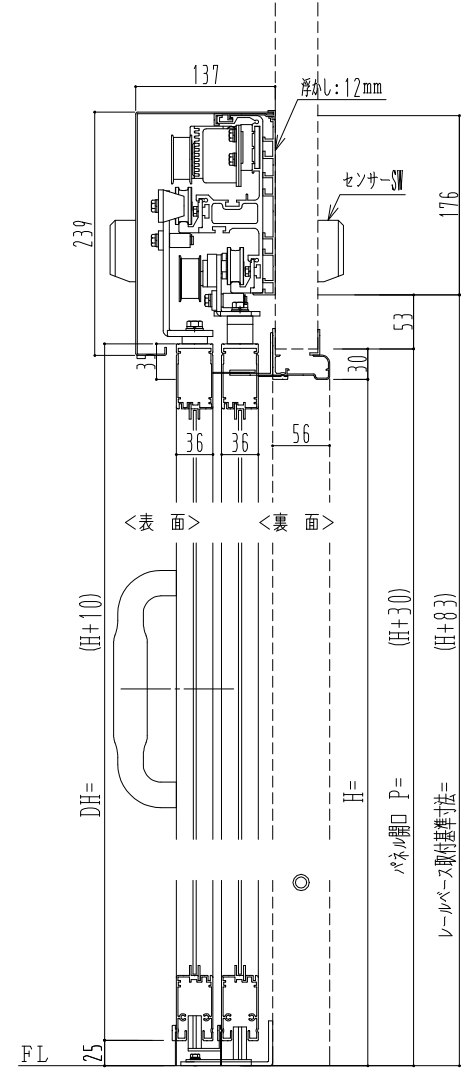

アルミ枠

自動装置 Dream DC-5A-WS

作図縮尺	
正面図	1 / 1
水平断面図	5 / 1
垂直断面図	5 / 1

SUNWIZZ

品名: ダブルスライドドア

型名: WSK30 (V1.2) - 片引自動-3方 上部 中棧付

WSK30-12KRJF300N-2212