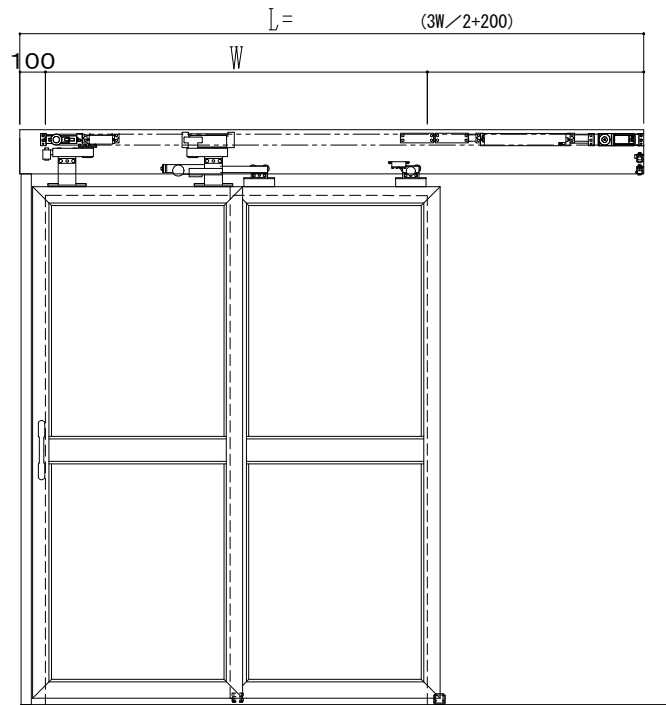

アルミ枠

自動装置 Dream DC-5A-WS

作図縮尺	
正面図	1 / 1
水平断面図	5 / 1
垂直断面図	5 / 1

SUNWIZZ

品名: ダブルスライドドア

型名: WSK30 (V1.2) - 片引自動-3方 上部 中棧付

WSK30-12KRJF300N-2212