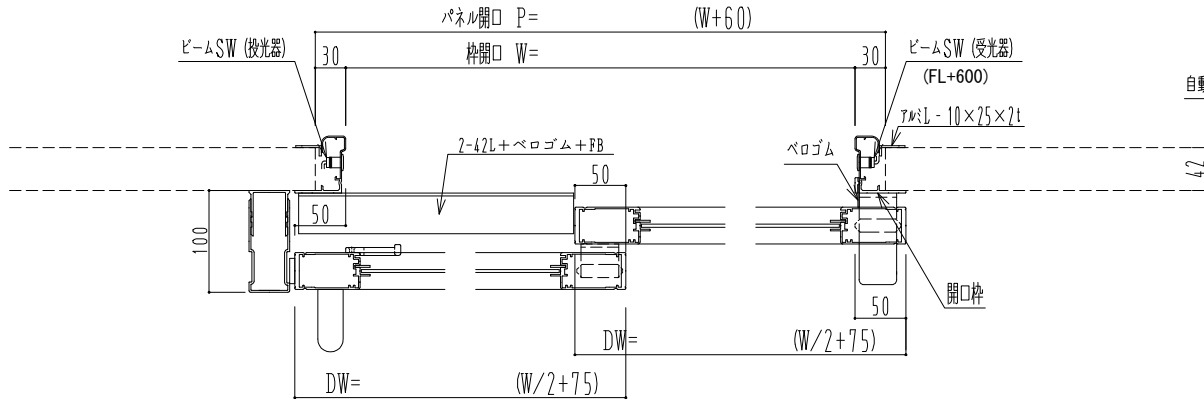

アルミ枠

自動装置 Dream DC-5A-WS

作図縮尺	
正面図	1 / 1
水平断面図	5 / 1
垂直断面図	5 / 1

SUNWIZZ

品名: ダブルスライドドア

型名: WSK30 (V1.2) - 片引自動-3方 上部 中棧付

WSK30-12KRJF300N-2212