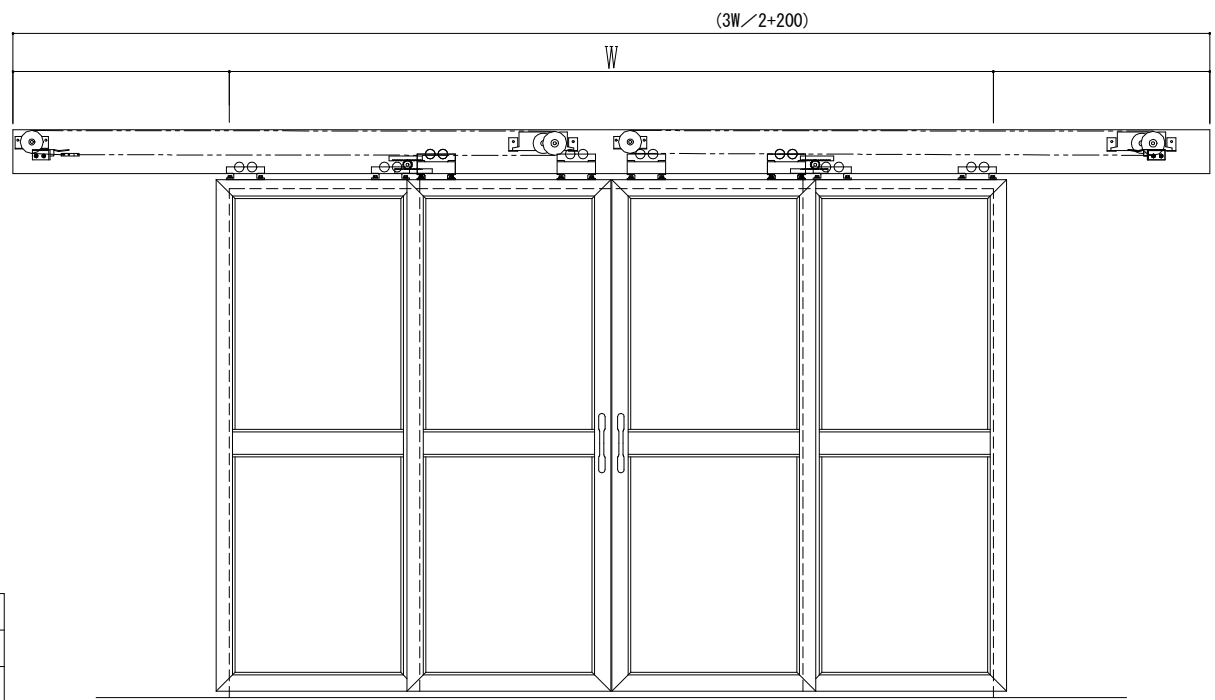

アルミ枠

ハシダ技研 SCA200N

作図縮尺	
正面図	1 / 1
水平断面図	5 / 1
垂直断面図	5 / 1

SUNWIZZ	品名: ダブルスライドドア	型名: WSK30 (V1.2)-両引自閉(非連動)-3方 中棧付	WSK30-12WRYDD300N-2212
---------	---------------	-----------------------------------	------------------------