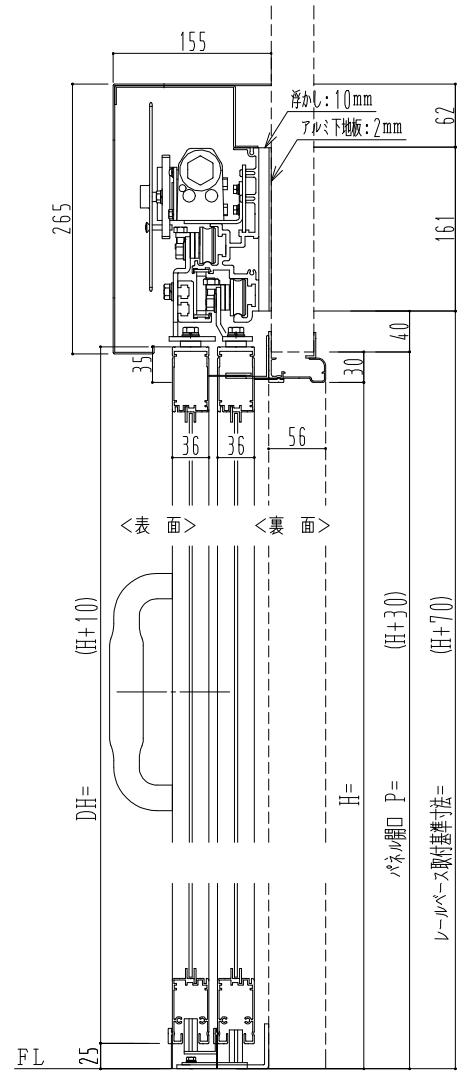

アルミ枠

ハシダ技研 SCA200N

作図縮尺	
正面図	1 / 1
水平断面図	5 / 1
垂直断面図	5 / 1

SUNWIZZ	品名: ダブルスライドドア	型名: WSK30 (V1.2)-両引自閉(非連動)-3方 中棧付	WSK30-12WRYDD300N-2212
---------	---------------	-----------------------------------	------------------------