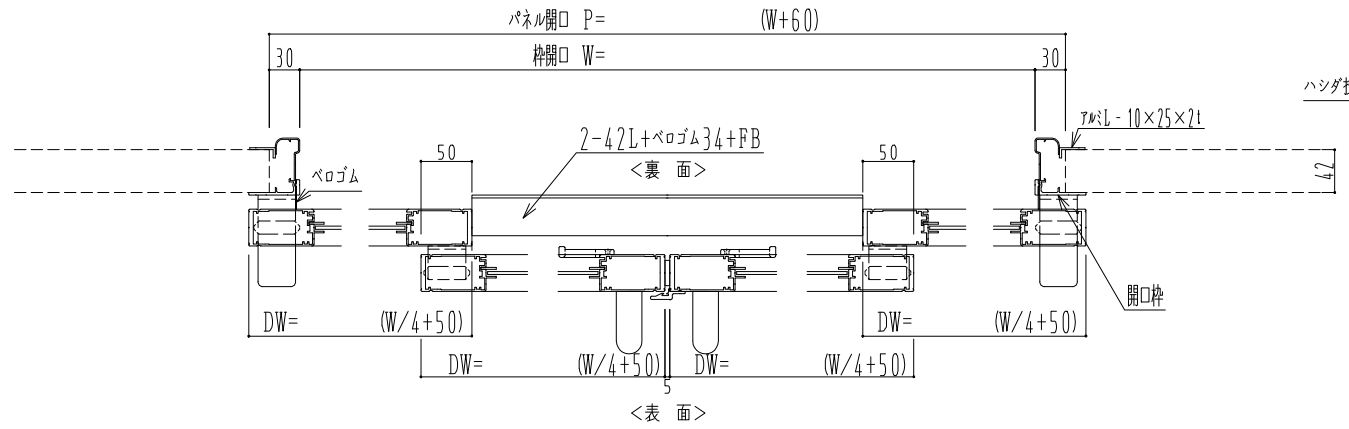

アルミ枠

ハシダ技研 SCA200N

作図縮尺	
正面図	1 / 1
水平断面図	5 / 1
垂直断面図	5 / 1

SUNWIZZ	品名: ダブルスライドドア	型名: WSK30 (V1.2)-両引自閉(非連動)-3方 中棧付	WSK30-12WRYDD300N-2212
---------	---------------	-----------------------------------	------------------------