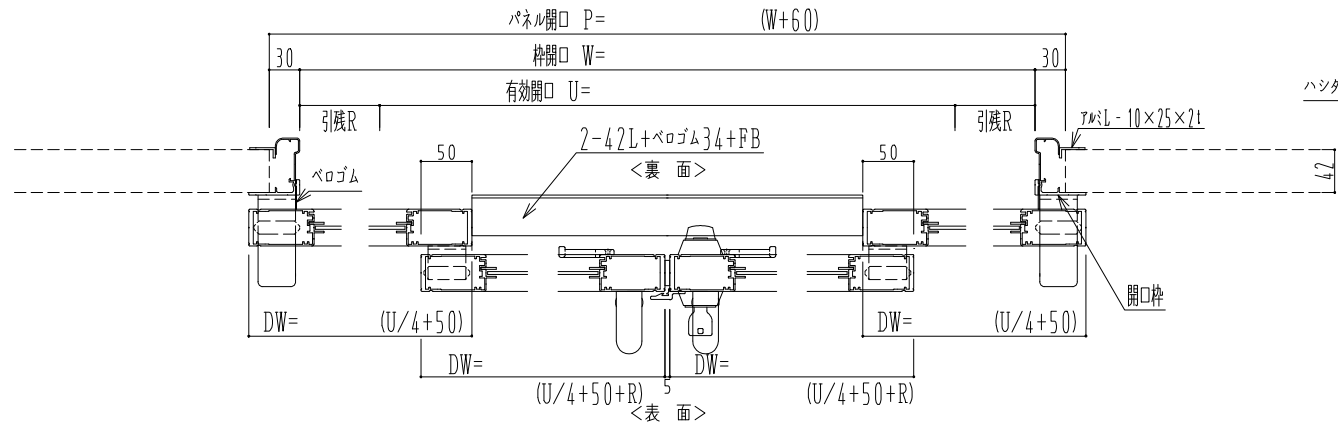

アルミ枠

ハシダ技研 SCA200N

作図縮尺	
正面図	1 / 1
水平断面図	5 / 1
垂直断面図	5 / 1

SUNWIZZ	品名: ダブルスライドドア	型名: WSK30 (V1.2) -両引自閉(非連動)-3方サニタリー 中棧無	WSK30-12WRYDD3110-2212
---------	---------------	---	------------------------