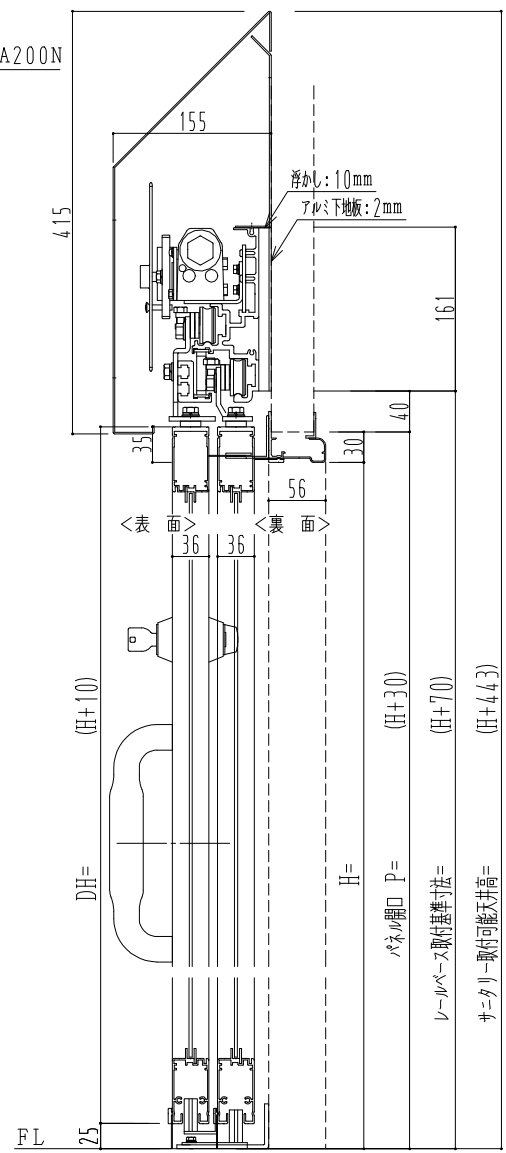

アルミ枠

ハシダ技研 SCA200N

作図縮尺	
正面図	1 / 1
水平断面図	5 / 1
垂直断面図	5 / 1

SUNWIZZ	品名: ダブルスライドドア	型名: WSK30 (V1.2) -両引自閉(非連動)-3方サニタリー 中棧無	WSK30-12WRYDD3110-2212
---------	---------------	---	------------------------