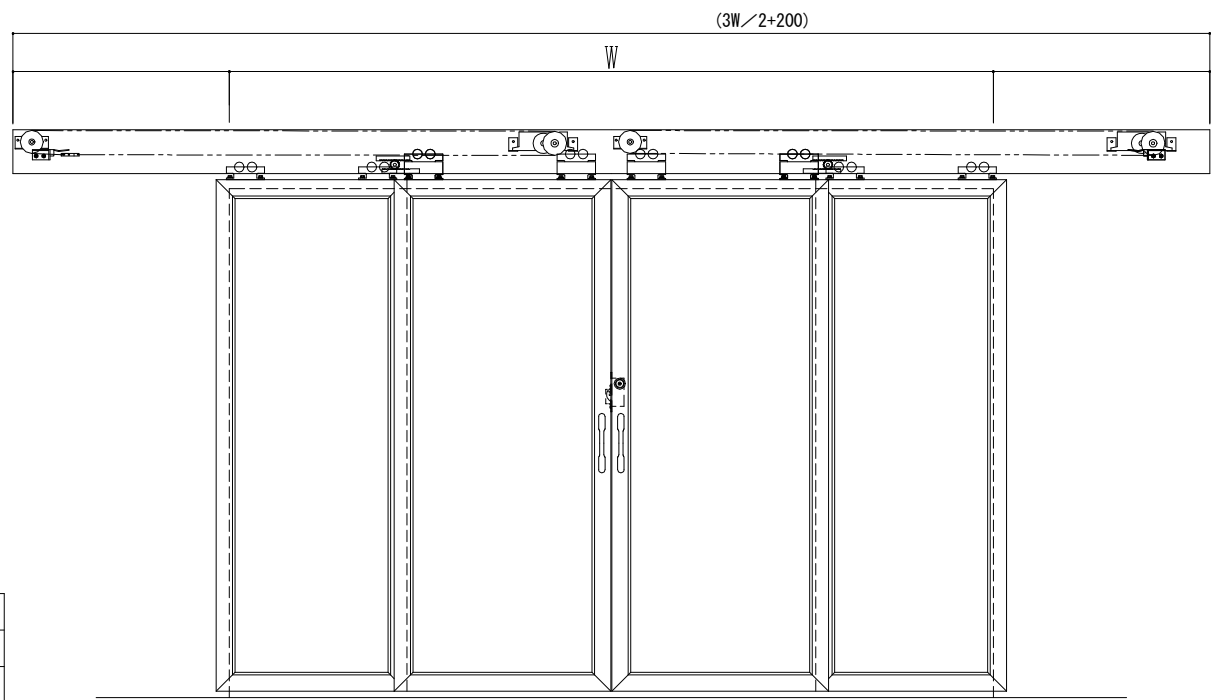

アルミ枠

ハシダ技研 SCA200N

作図縮尺	
正面図	1 / 1
水平断面図	5 / 1
垂直断面図	5 / 1

SUNWIZZ	品名: ダブルスライドドア	型名: WSK30 (V1.2) -両引自閉(非連動)-3方サニタリー 中棧無	WSK30-12WRYDD3110-2212
---------	---------------	---	------------------------