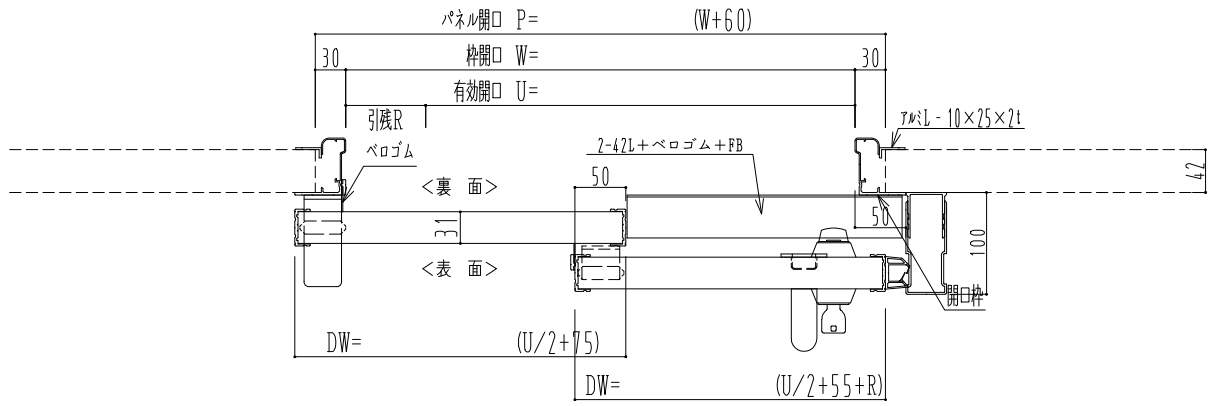

アルミ枠

ドリーム製

作図縮尺	
正面図	1 / 1
水平断面図	5 / 1
垂直断面図	5 / 1

SUNWIZZ	品名: ダブルスライドドア	型名: WSR30 (V1.4) - 片引手動-3方	WSR30-14KLSF301-2212
---------	---------------	----------------------------	----------------------