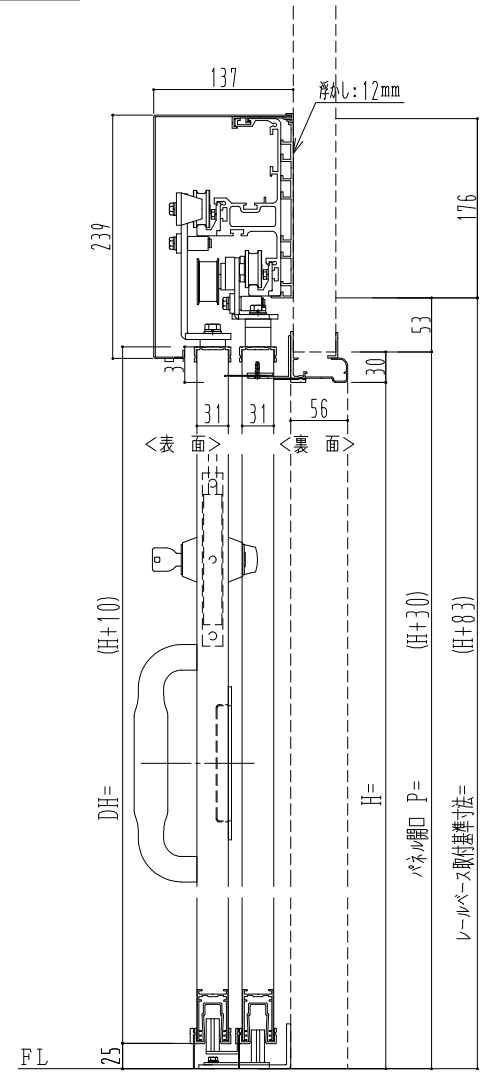

アルミ枠

ドリーム製

作図縮尺	
正面図	1 / 1
水平断面図	5 / 1
垂直断面図	5 / 1

SUNWIZZ	品名: ダブルスライドドア	型名: WSR30 (V1.4) - 片引手動-3方	WSR30-14KLSF301-2212
---------	---------------	----------------------------	----------------------