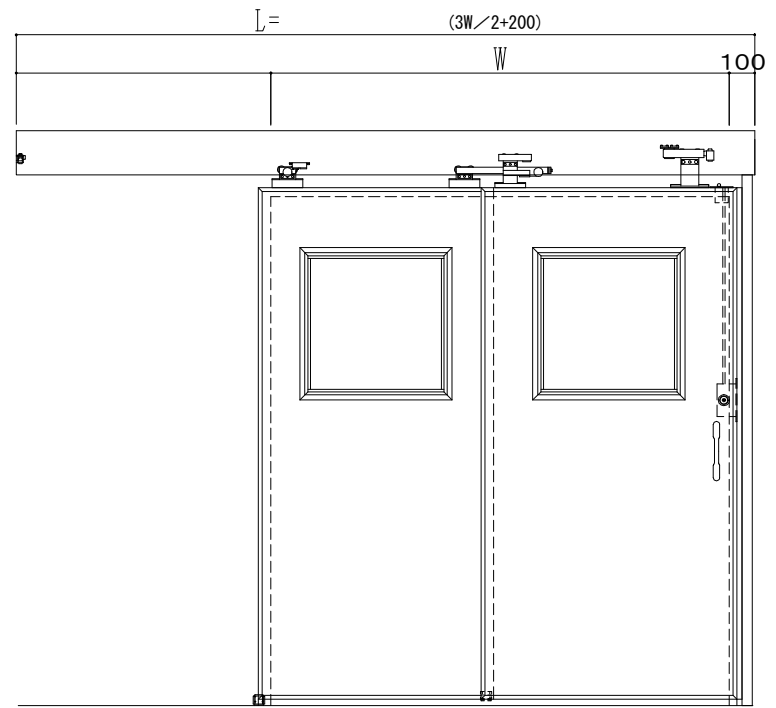

アルミ枠

ドリーム製

作図縮尺	
正面図	1 / 1
水平断面図	5 / 1
垂直断面図	5 / 1

SUNWIZZ	品名: ダブルスライドドア	型名: WSR30 (V1.4) - 片引手動-3方	WSR30-14KLSF301-2212
---------	---------------	----------------------------	----------------------