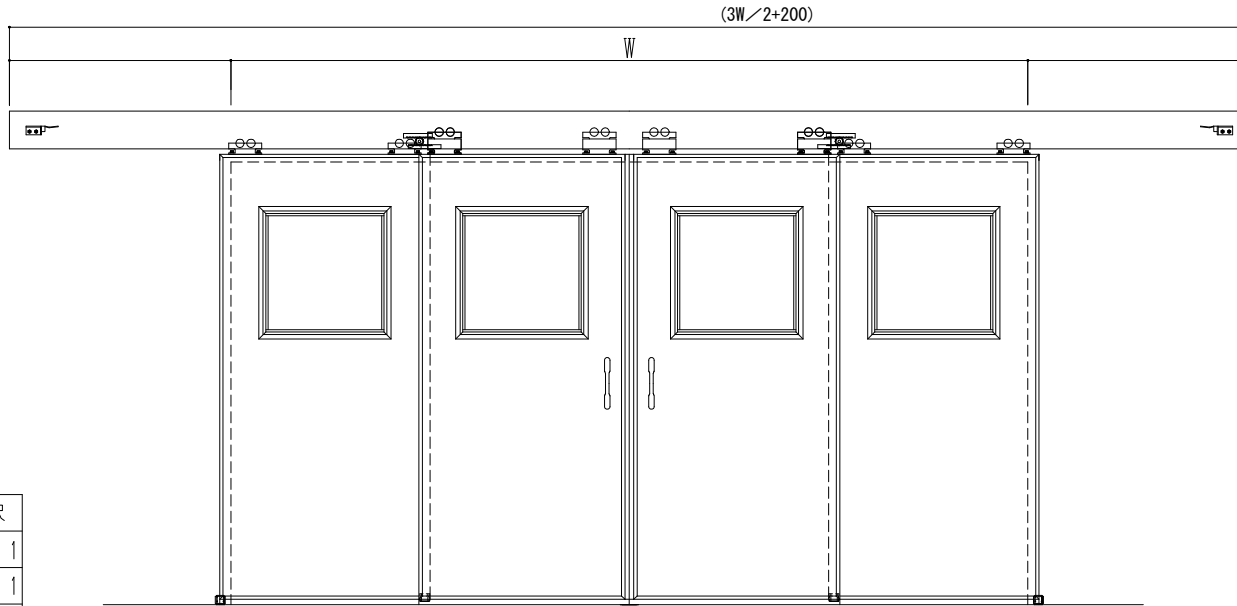

アルミ枠

ハシダ技研製

作図縮尺	
正面図	1 / 1
水平断面図	5 / 1
垂直断面図	5 / 1

SUNWIZZ

品名: ダブルスライドドア

型名: WSR30 (V1.4) - 両引手動-3方

WSR30-14WRSD300-2212