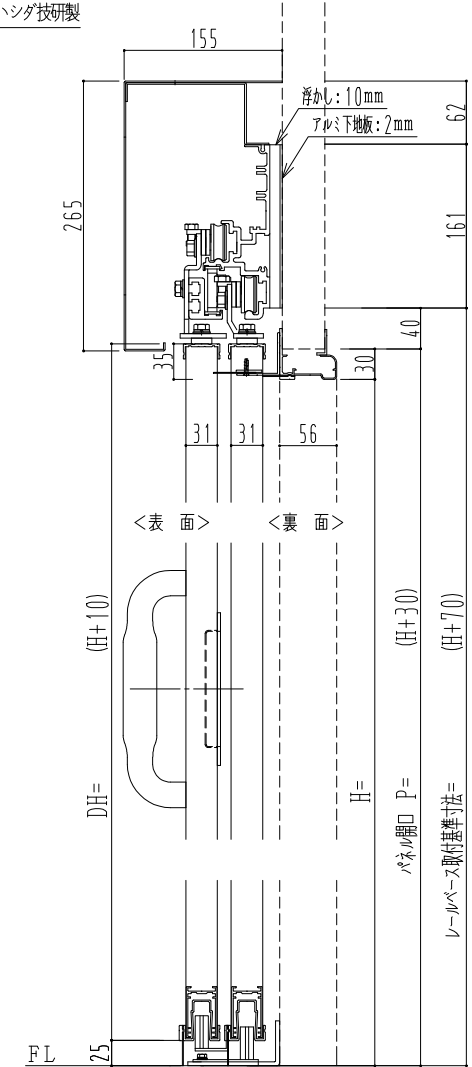

アルミ枠

ハシダ技研製

作図縮尺	
正面図	1 / 1
水平断面図	5 / 1
垂直断面図	5 / 1

SUNWIZZ

品名: ダブルスライドドア

型名: WSR30 (V1.4) - 両引手動-3方

WSR30-14WRSD300-2212