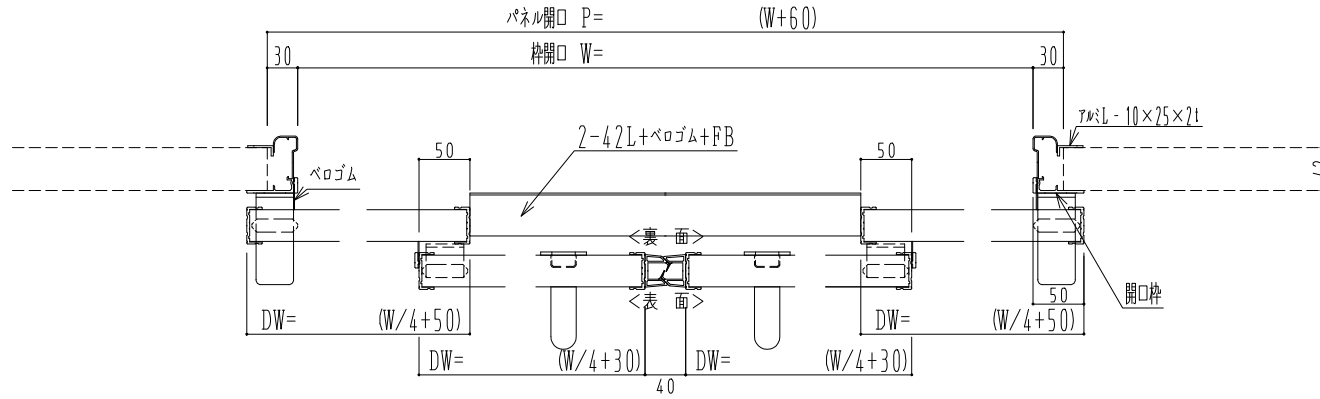

アルミ枠

ハシダ技研製

作図縮尺	
正面図	1 / 1
水平断面図	5 / 1
垂直断面図	5 / 1

SUNWIZZ

品名: ダブルスライドドア

型名: WSR30 (V1.4) - 両引手動-3方

WSR30-14WRSD300-2212