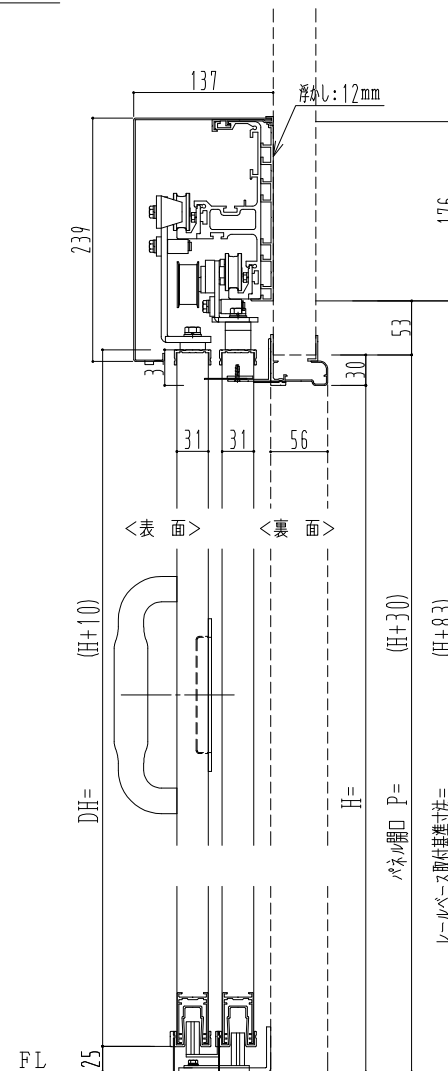

アルミ枠

ドリーム製

作	図	縮	尺
正	面	図	1 / 1
水	平	断	面
垂	直	断	面
		図	5 / 1
		図	5 / 1

SUNWIZZ

品名: ダブルスライドドア

型名: WSR30 (V1.4) - 両引手動 - 3方

WSR30-14WRSF300-2212