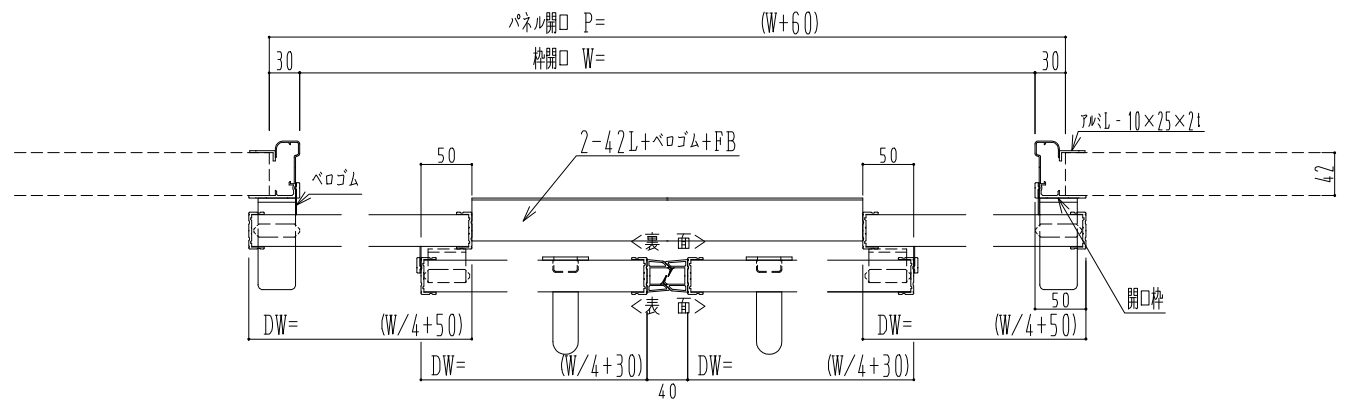

アルミ枠

ドリーム製

作	図	縮	尺
正	面	図	1 / 1
水	平	断	面
垂	直	断	面
		図	5 / 1
		図	5 / 1

SUNWIZZ

品名: ダブルスライドドア

型名: WSR30 (V1.4) - 両引手動 - 3方

WSR30-14WRSF300-2212