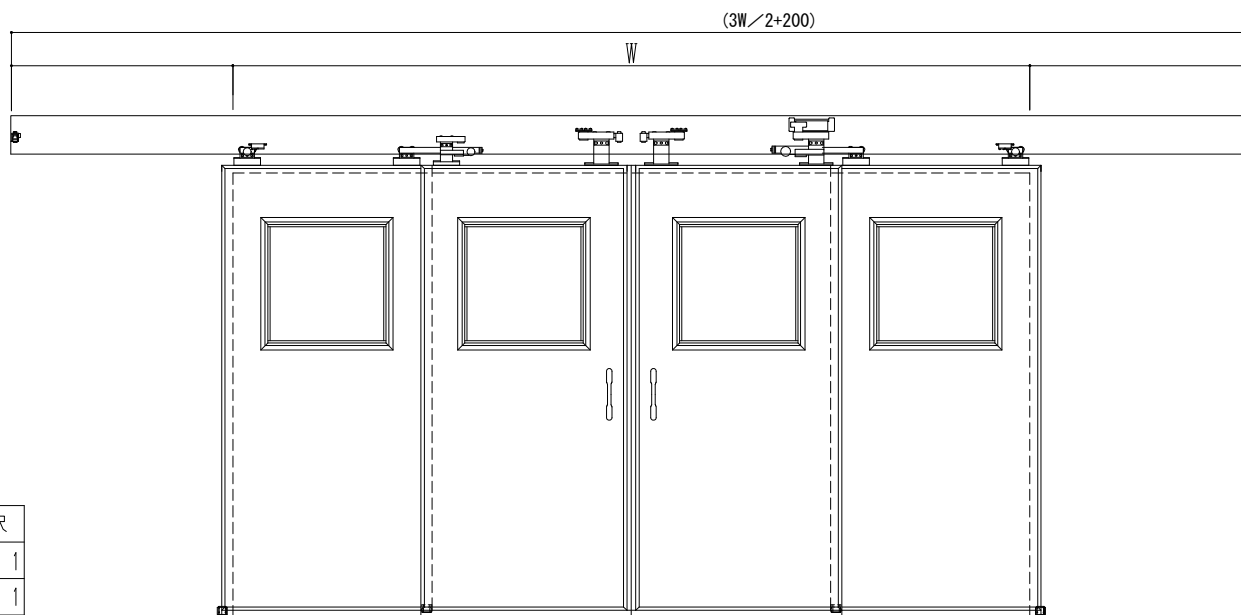

アルミ枠

ドリーム製

作	図	縮	尺
正	面	図	1 / 1
水	平	断	面
垂	直	断	面
		図	5 / 1
		図	5 / 1

SUNWIZZ

品名: ダブルスライドドア

型名: WSR30 (V1.4) - 両引手動 - 3方

WSR30-14WRSF300-2212