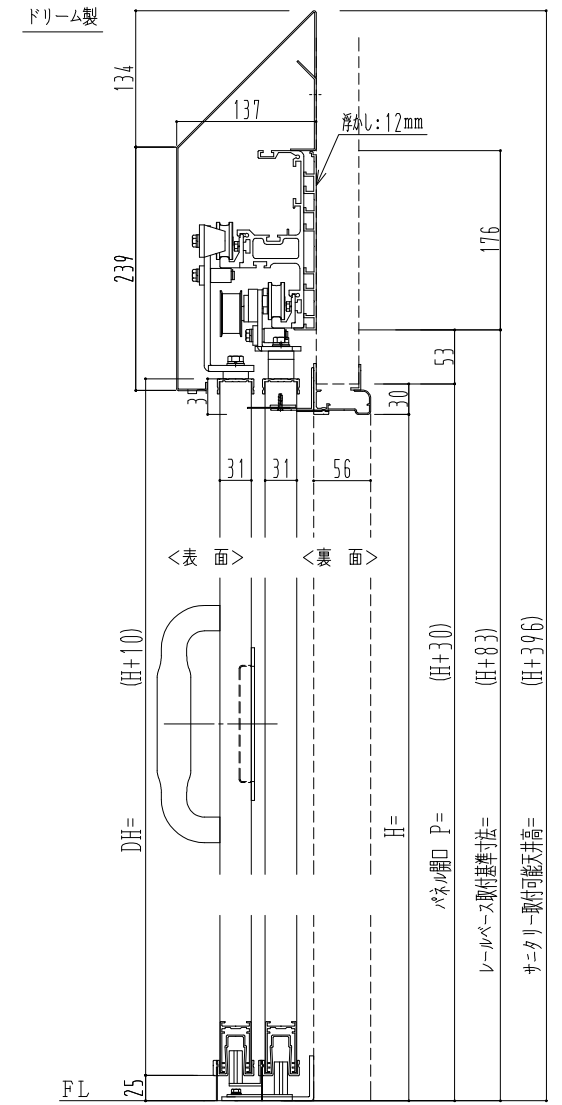

アルミ枠

作図縮尺	
正面図	1 / 1
水平断面図	5 / 1
垂直断面図	5 / 1

SUNWIZZ	品名: ダブルスライドドア	型名: WSR30 (V1.4) -両引手動-3方 サニタリー	WSR30-14WRSF310-2212
---------	---------------	---------------------------------	----------------------