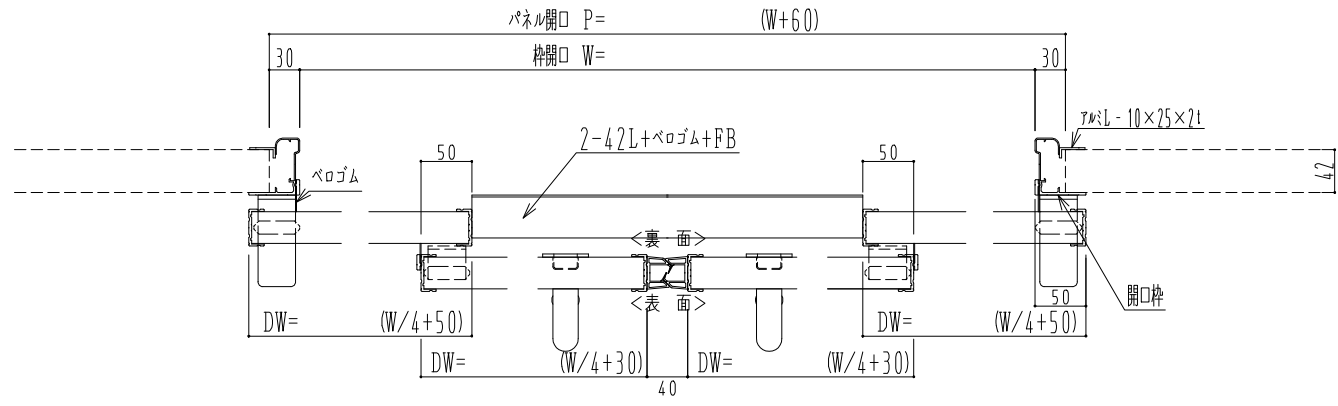

アルミ枠

作図縮尺	
正面図	1 / 1
水平断面図	5 / 1
垂直断面図	5 / 1

SUNWIZZ	品名: ダブルスライドドア	型名: WSR30 (V1.4) -両引手動-3方 サニタリー	WSR30-14WRSF310-2212
---------	---------------	---------------------------------	----------------------