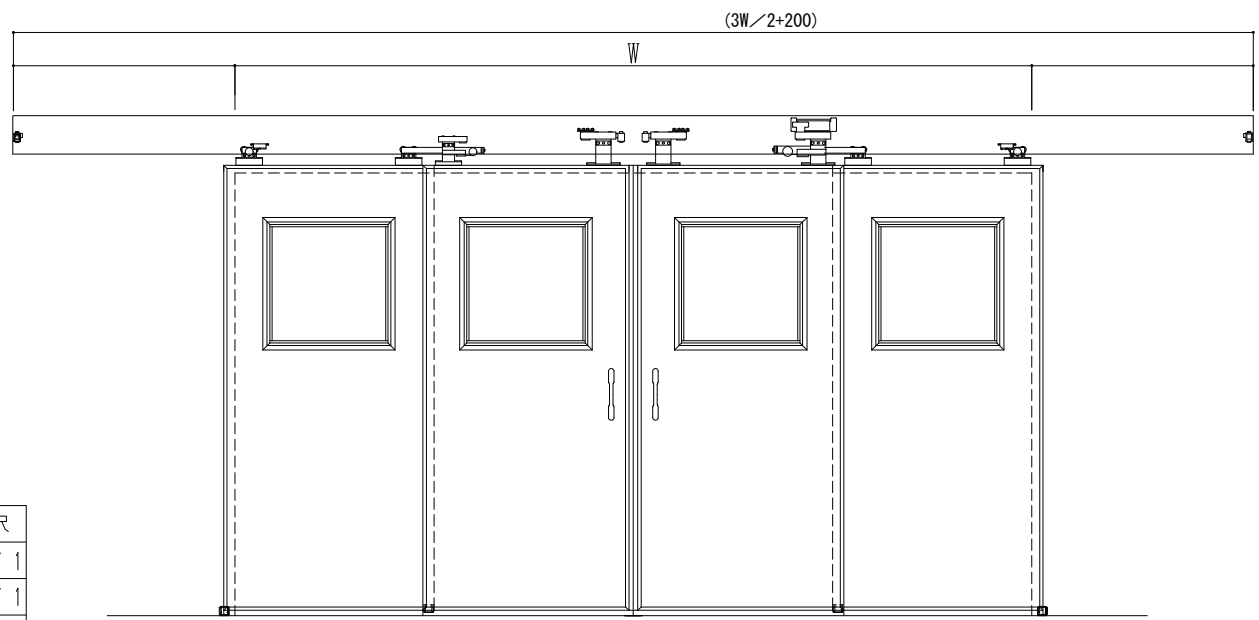

アルミ枠

作図縮尺	
正面図	1 / 1
水平断面図	5 / 1
垂直断面図	5 / 1

SUNWIZZ	品名: ダブルスライドドア	型名: WSR30 (V1.4) -両引手動-3方 サニタリー	WSR30-14WRSF310-2212
---------	---------------	---------------------------------	----------------------