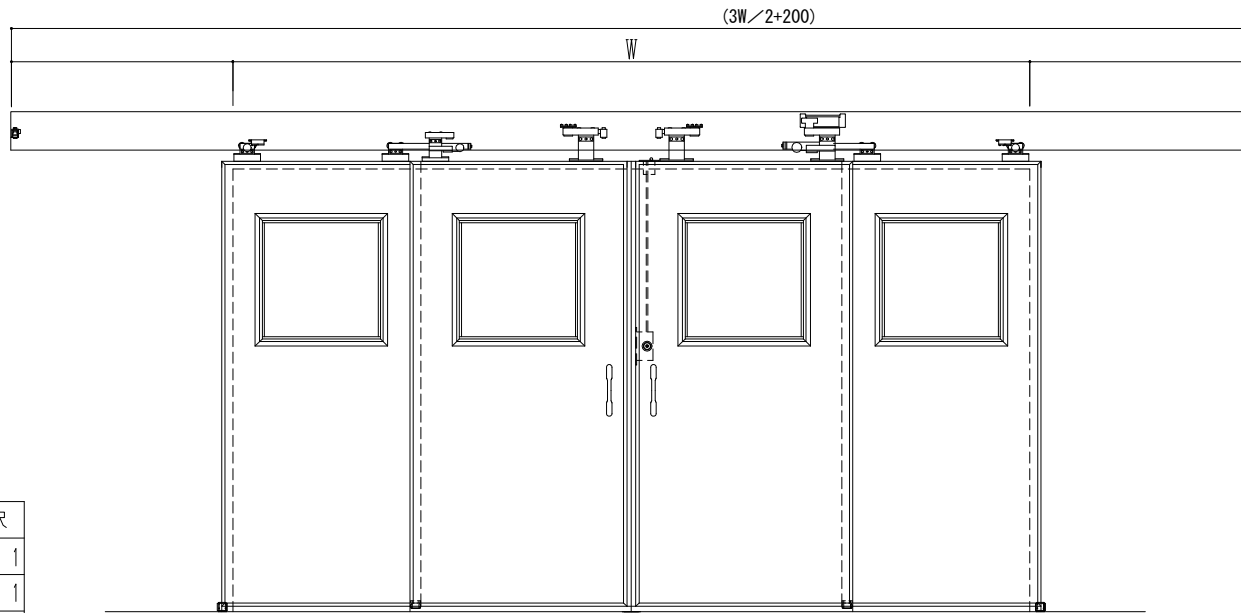

アルミ枠

作図縮尺	
正面図	1 / 1
水平断面図	5 / 1
垂直断面図	5 / 1

SUNWIZZ

品名: ダブルスライドドア

型名: WSR30 (V1.4) -両引手動-3方 サニタリー

WSR30-14WRSF311-2212