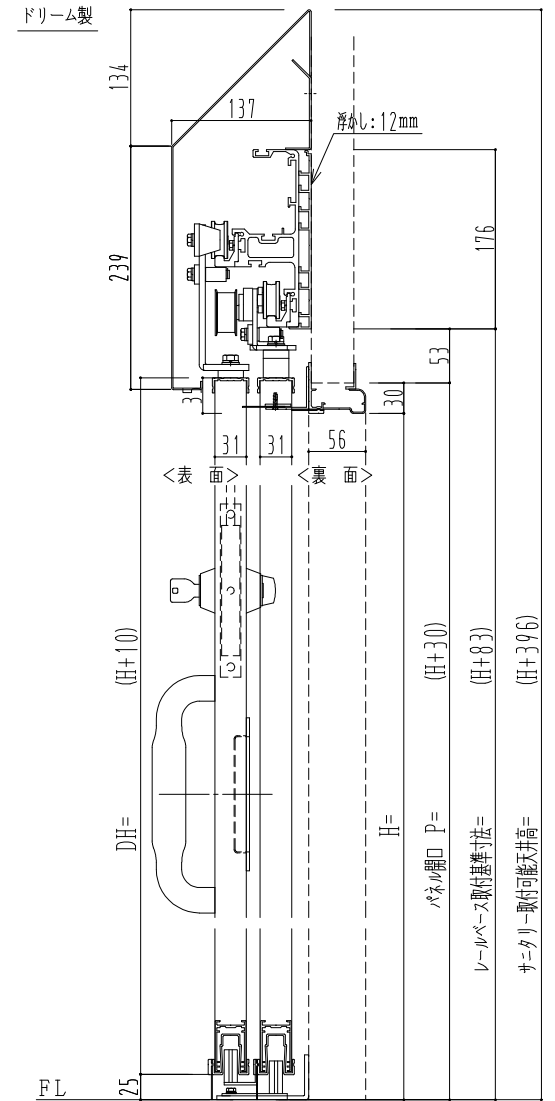

アルミ枠

作図縮尺	
正面図	1 / 1
水平断面図	5 / 1
垂直断面図	5 / 1

SUNWIZZ

品名: ダブルスライドドア

型名: WSR30 (V1.4) -両引手動-3方 サニタリー

WSR30-14WRSF311-2212