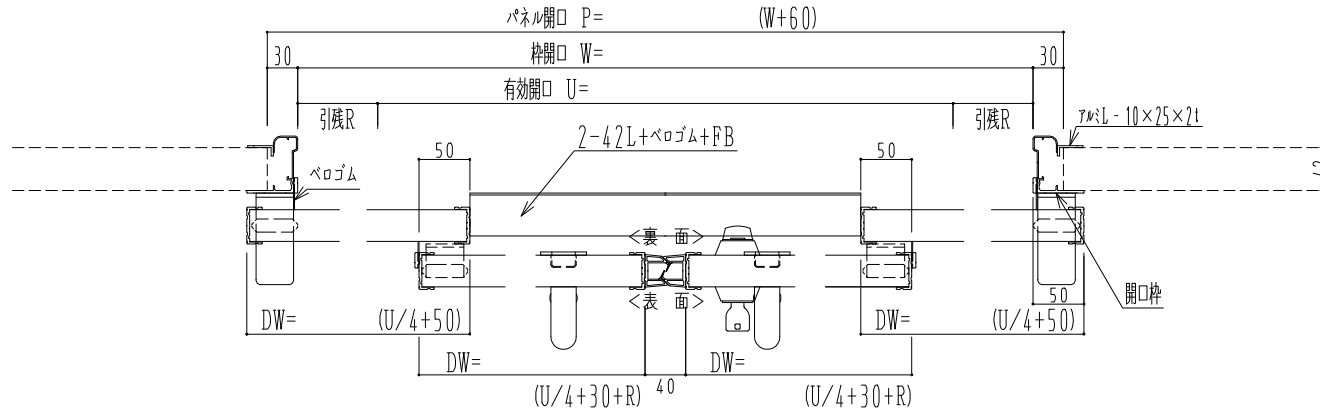

アルミ枠

作図縮尺	
正面図	1 / 1
水平断面図	5 / 1
垂直断面図	5 / 1

SUNWIZZ

品名: ダブルスライドドア

型名: WSR30 (V1.4) -両引手動-3方 サニタリー

WSR30-14WRSF311-2212