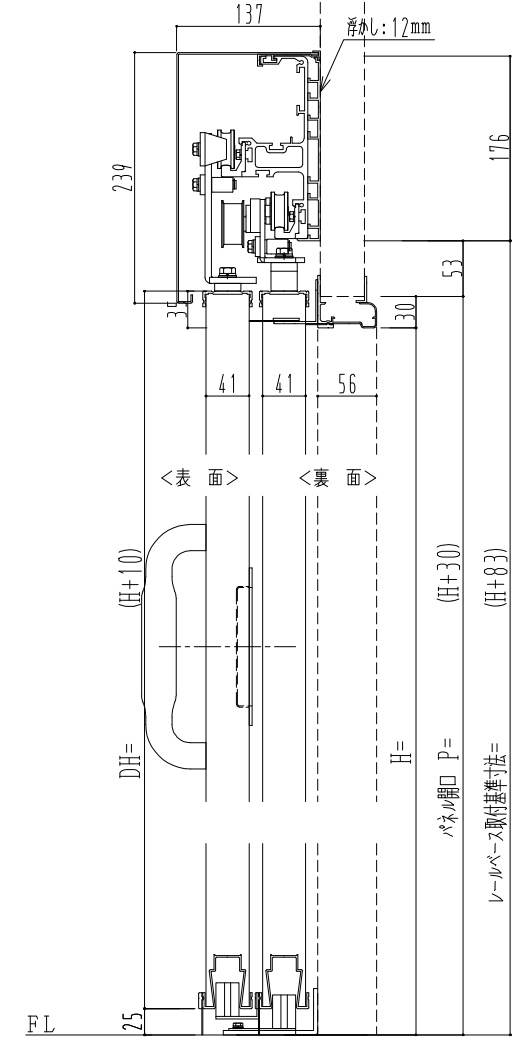

ドリーム製

作図縮尺	
正面図	1 / 1
水平断面図	5 / 1
垂直断面図	5 / 1