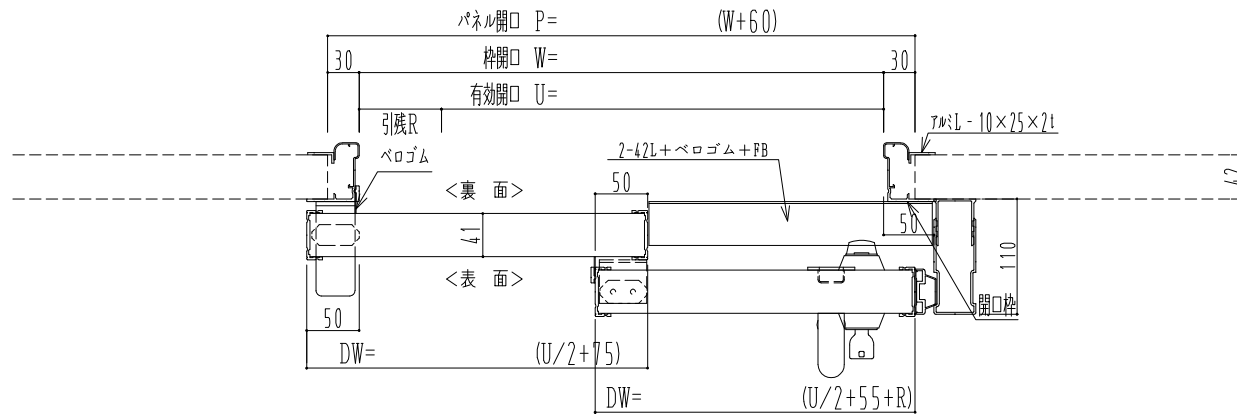

アルミ枠

ハシダ技研 SCA200N

作図縮尺	
正面図	1 / 1
水平断面図	5 / 1
垂直断面図	5 / 1

SUNWIZZ

品名: ダブルスライドドア

型名: WSR40 (V1.7)-片引自閉-3方 サニタリー

WSR40-17KLYDD311-2212