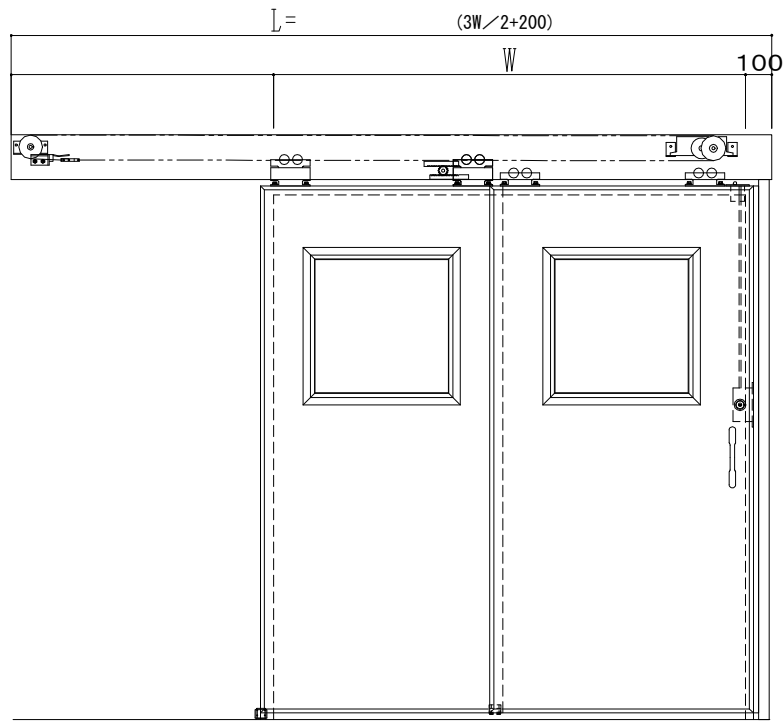

アルミ枠

ハシダ技研 SCA200N

作図縮尺	
正面図	1 / 1
水平断面図	5 / 1
垂直断面図	5 / 1

SUNWIZZ

品名: ダブルスライドドア

型名: WSR40 (V1.7)-片引自閉-3方 サニタリー

WSR40-17KLYDD311-2212