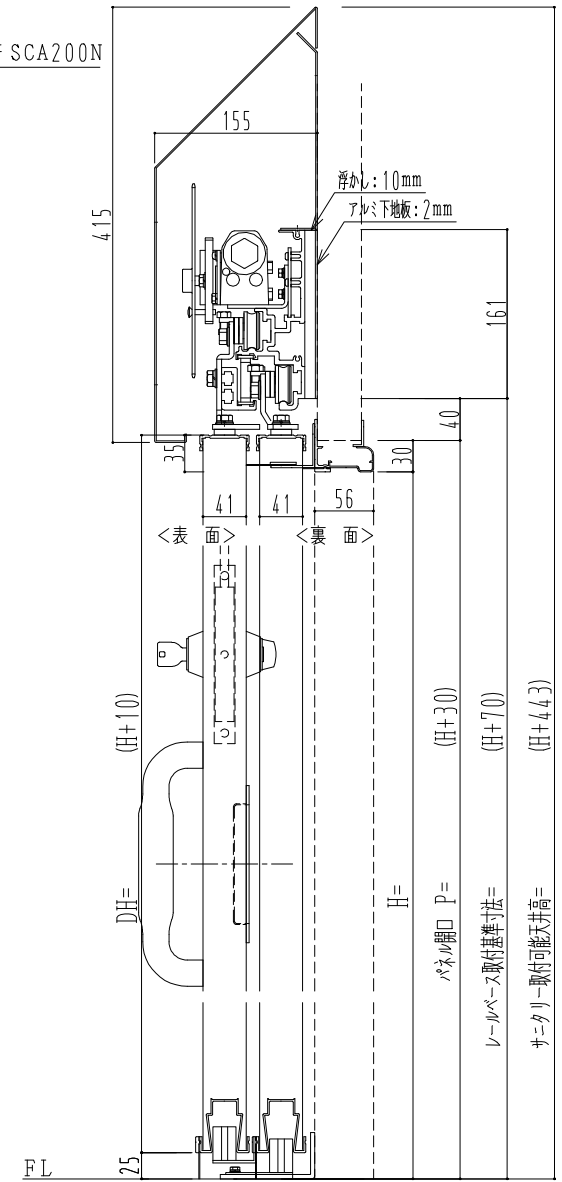

アルミ枠

ハシダ技研 SCA200N

作図縮尺	
正面図	1 / 1
水平断面図	5 / 1
垂直断面図	5 / 1

SUNWIZZ

品名: ダブルスライドドア

型名: WSR40 (V1.7)-片引自閉-3方 サニタリー

WSR40-17KLYDD311-2212