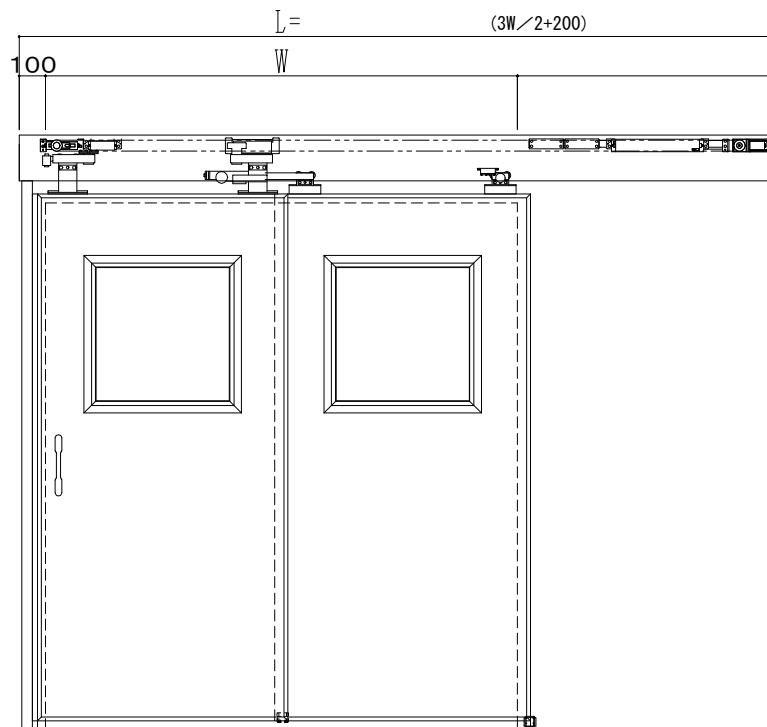

自動装置 Dream DC-5A-WS

作 図 縮 尺	
正 面 図	1 / 1
水 平 断 面 図	5 / 1
垂 直 断 面 図	5 / 1