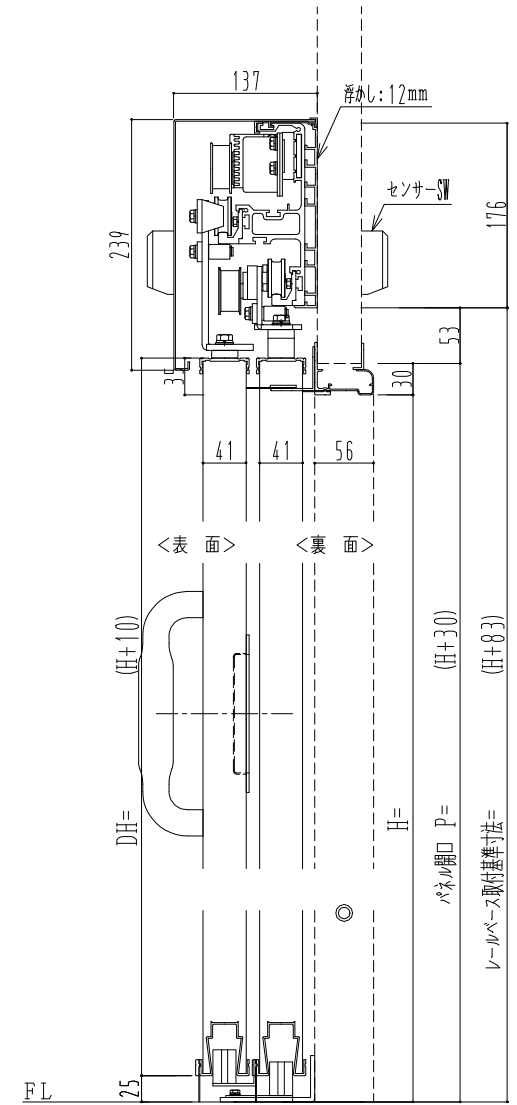

自動装置 Dream DC-5A-WS

作 図 縮 尺	
正 面 図	1 / 1
水 平 断 面 図	5 / 1
垂 直 断 面 図	5 / 1