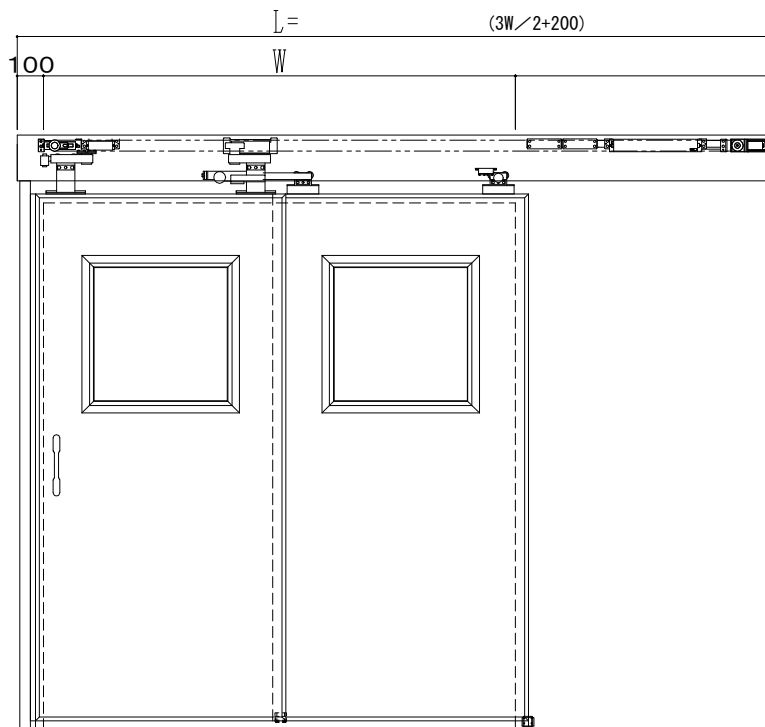

アルミ枠

作 図 縮 尺	
正 面 図	1 / 1
水 平 断 面 図	5 / 1
垂 直 断 面 図	5 / 1

SUNWIZZ

品名: ダブルスライドドア

型名: WSR40 (V1.7)-片引自動-3方 上部 サニタリー

WSR40-17KRJF310-2212