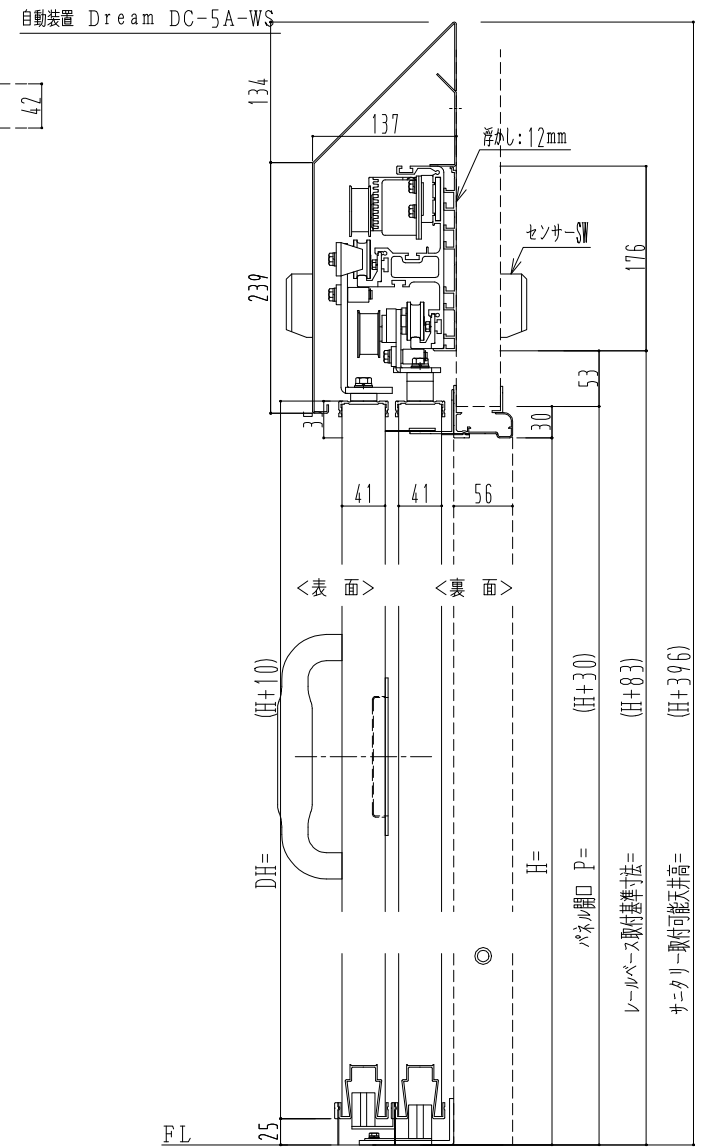

アルミ枠

作 図 縮 尺	
正 面 図	1 / 1
水 平 断 面 図	5 / 1
垂 直 断 面 図	5 / 1

SUNWIZZ

品名: ダブルスライドドア

型名: WSR40 (V1.7)-片引自動-3方 上部 サニタリー

WSR40-17KRJF310-2212