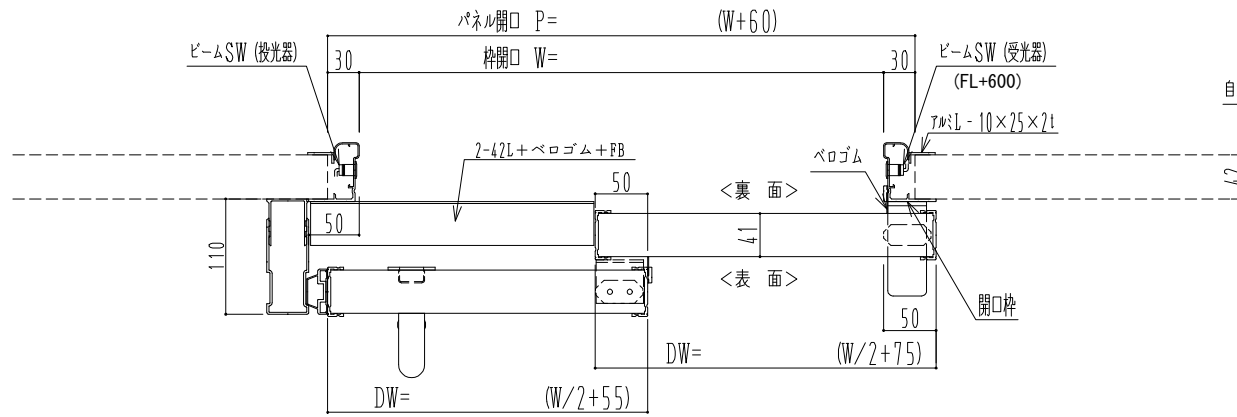

アルミ枠

作 図 縮 尺	
正 面 図	1 / 1
水 平 断 面 図	5 / 1
垂 直 断 面 図	5 / 1

SUNWIZZ

品名: ダブルスライドドア

型名: WSR40 (V1.7)-片引自動-3方 上部 サニタリー

WSR40-17KRJF310-2212