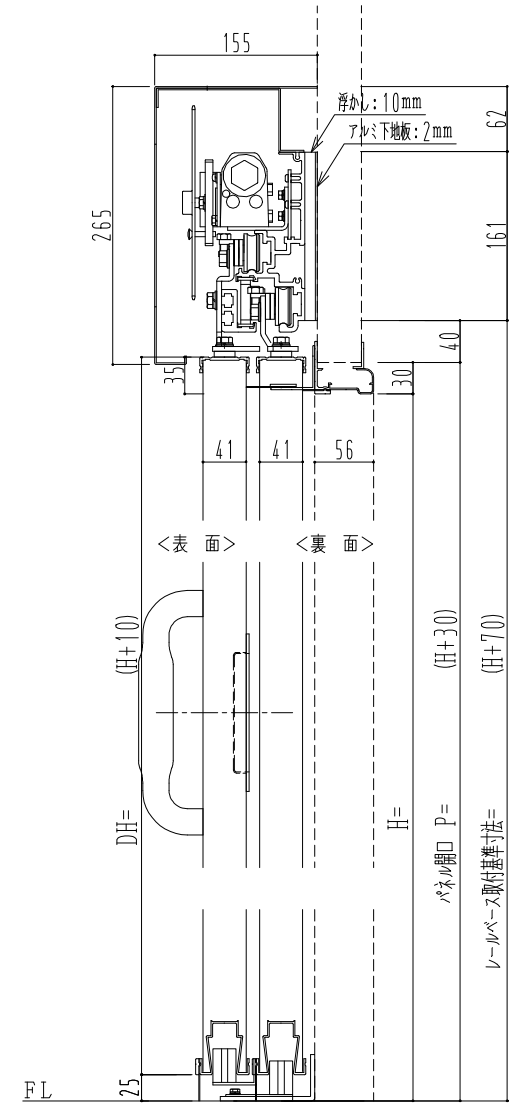

ハシダ技研 SCA200N

作 図 縮 尺	
正 面 図	1 / 1
水 平 断 面 図	5 / 1
垂 直 断 面 図	5 / 1