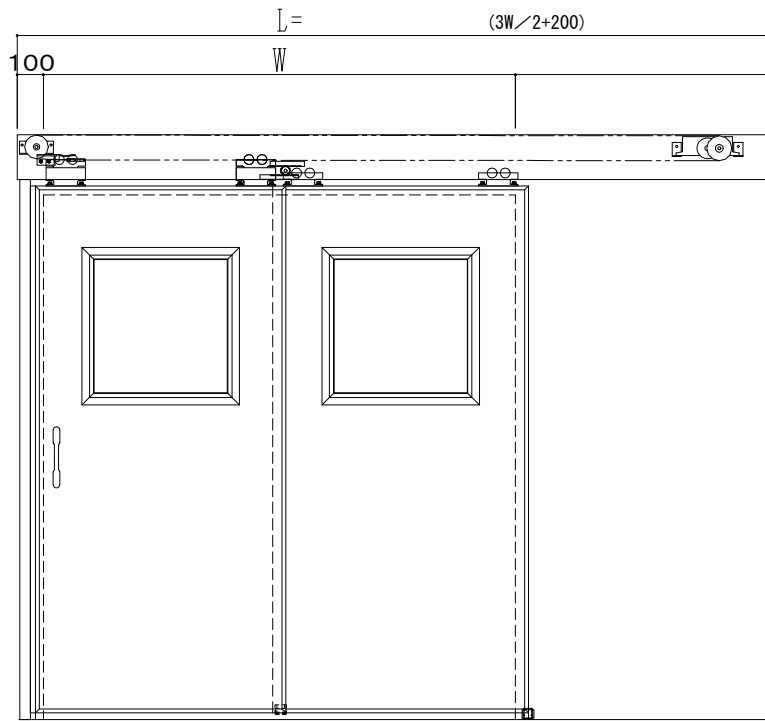

ハシダ技研 SCA200N

作 図 縮 尺	
正 面 図	1 / 1
水 平 断 面 図	5 / 1
垂 直 断 面 図	5 / 1