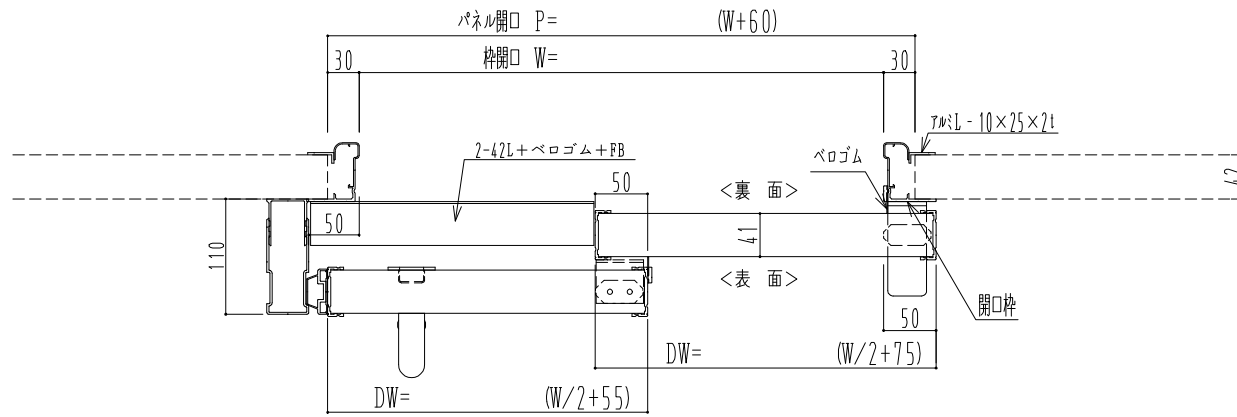

アルミ枠

ハシダ技研 SCA200N

作 図 縮 尺	
正 面 図	1 / 1
水 平 断 面 図	5 / 1
垂 直 断 面 図	5 / 1

SUNWIZZ

品名: ダブルスライドドア

型名: WSR40 (V1.7)-片引自閉-3方 サニタリ-

WSR40-17KRYDD310-2212