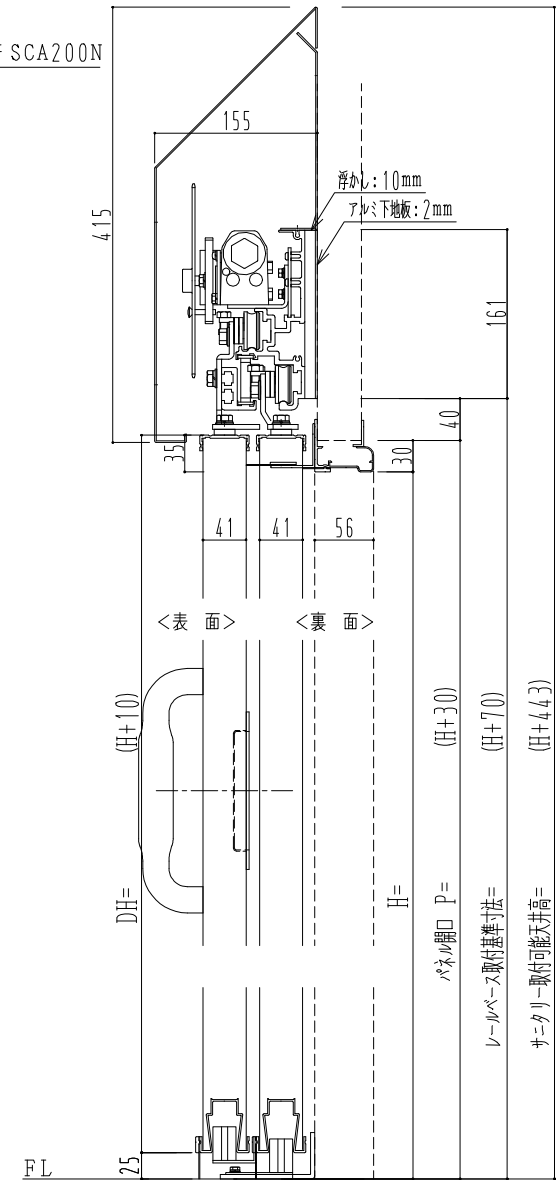

アルミ枠

ハシダ技研 SCA200N

作 図 縮 尺	
正 面 図	1 / 1
水 平 断 面 図	5 / 1
垂 直 断 面 図	5 / 1

SUNWIZZ

品名: ダブルスライドドア

型名: WSR40 (V1.7)-片引自閉-3方 サニタリ-

WSR40-17KRYDD310-2212