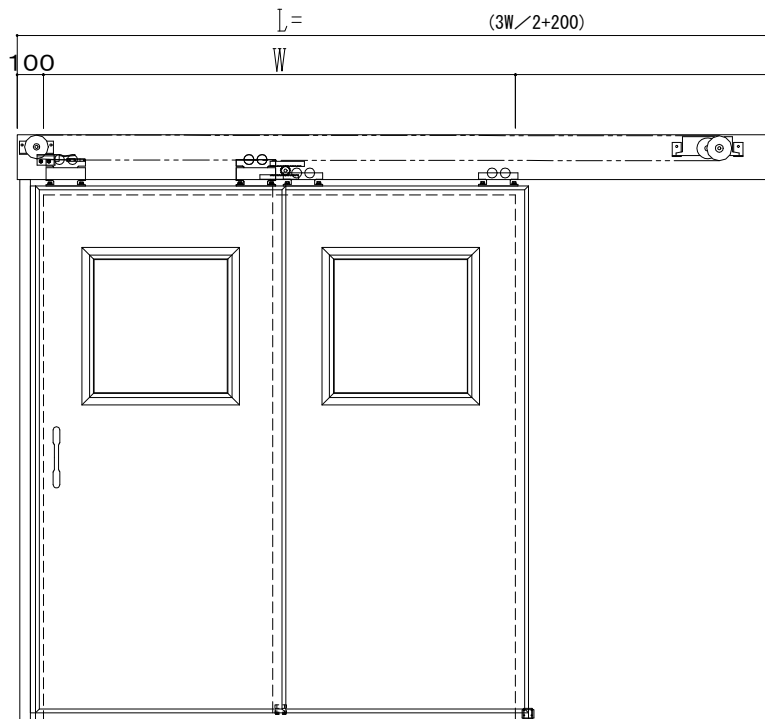

アルミ枠

ハシダ技研 SCA200N

作 図 縮 尺	
正 面 図	1 / 1
水 平 断 面 図	5 / 1
垂 直 断 面 図	5 / 1

SUNWIZZ

品名: ダブルスライドドア

型名: WSR40 (V1.7)-片引自閉-3方 サニタリ-

WSR40-17KRYDD310-2212