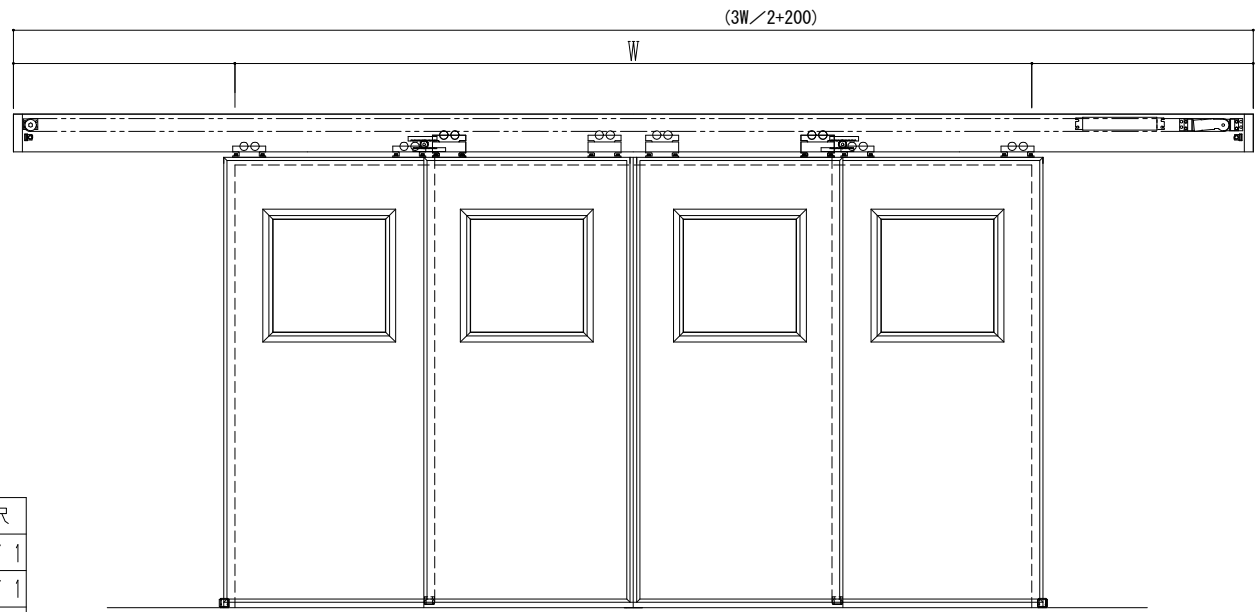

アルミ枠

作図縮尺	
正面図	1 / 1
水平断面図	5 / 1
垂直断面図	5 / 1

SUNWIZZ	品名: ダブルスライドドア	型名: WSR40 (V1.7) -両引自動-3方 上部 サタリー	WSR40-17WRJD310-2212
---------	---------------	-----------------------------------	----------------------