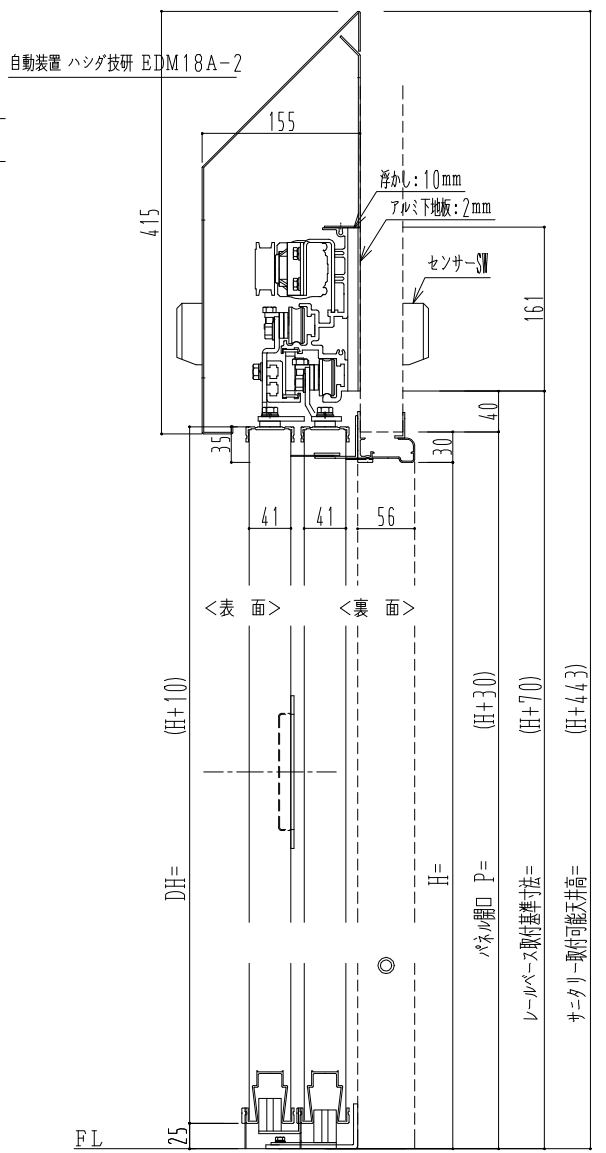

アルミ枠

作図縮尺	
正面図	1 / 1
水平断面図	5 / 1
垂直断面図	5 / 1

SUNWIZZ	品名: ダブルスライドドア	型名: WSR40 (V1.7) -両引自動-3方 上部 サタリー	WSR40-17WRJD310-2212
---------	---------------	-----------------------------------	----------------------