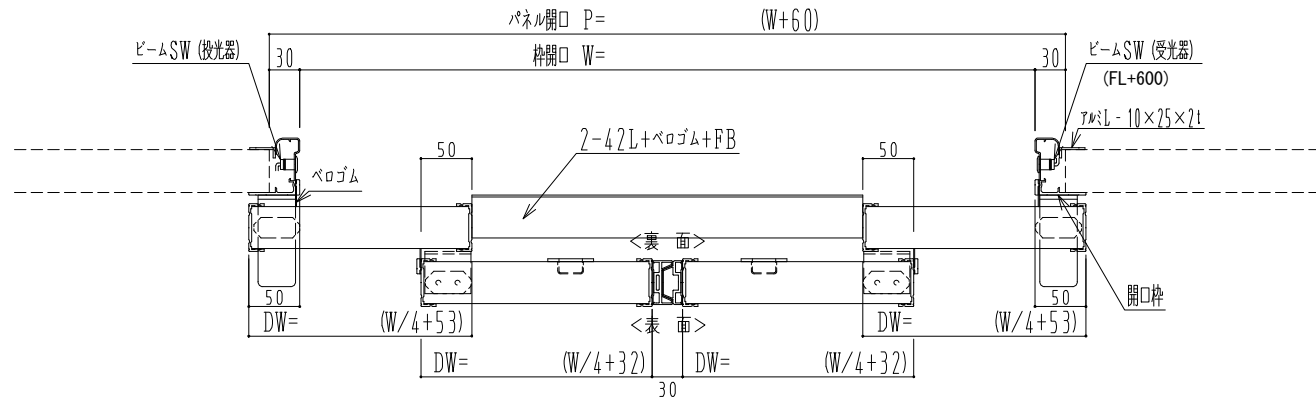

アルミ枠

作図縮尺	
正面図	1 / 1
水平断面図	5 / 1
垂直断面図	5 / 1

SUNWIZZ	品名: ダブルスライドドア	型名: WSR40 (V1.7) -両引自動-3方 上部 サタリー	WSR40-17WRJD310-2212
---------	---------------	-----------------------------------	----------------------