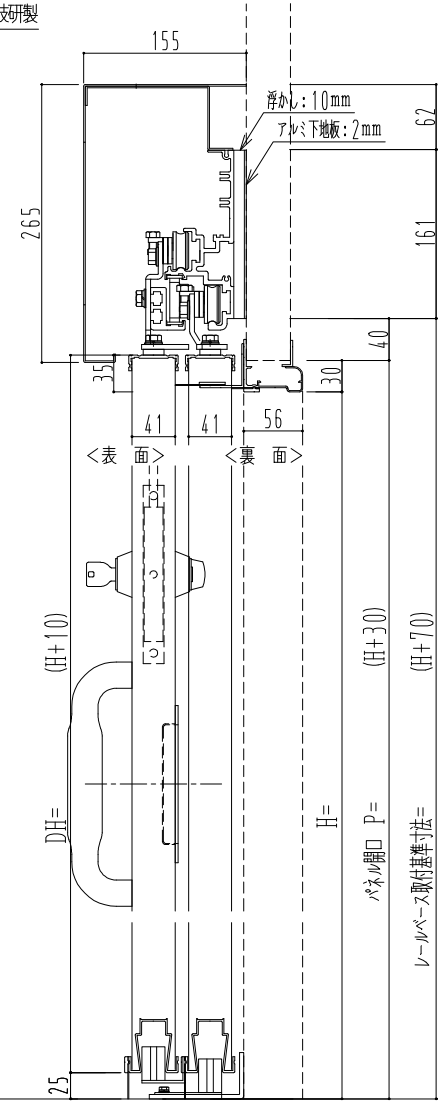

ハシダ技研製

作 図 縮 尺	
正 面 図	1 / 1
水 平 断 面 図	5 / 1
垂 直 断 面 図	5 / 1