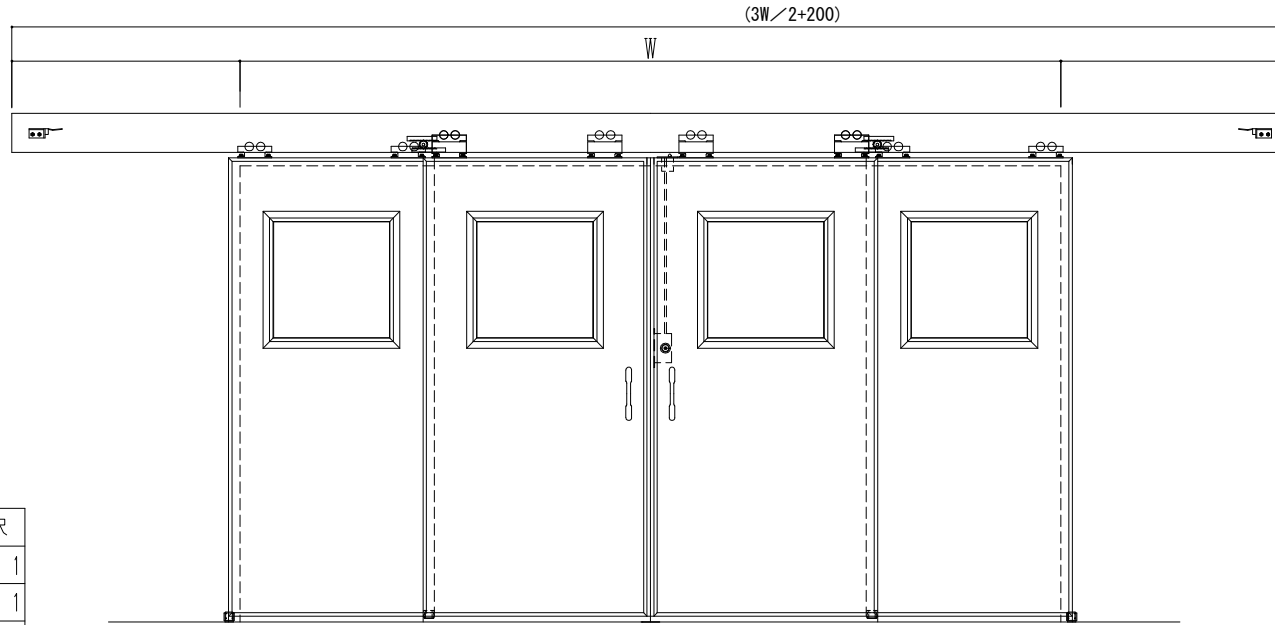

ハシダ技研製

作 図 縮 尺	
正 面 図	1 / 1
水 平 断 面 図	5 / 1
垂 直 断 面 図	5 / 1