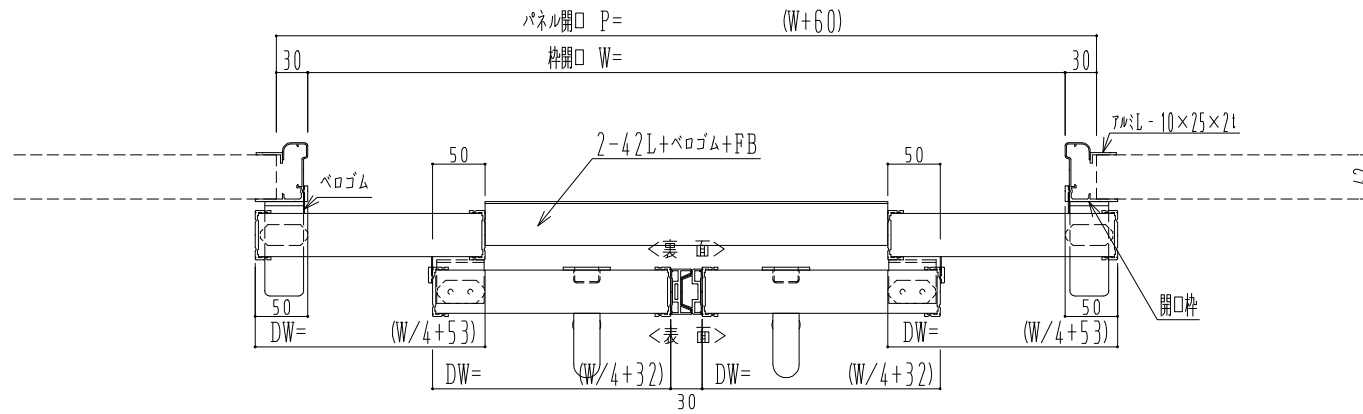

アルミ枠

作	図	縮	尺
正	面	図	1 / 1
水	平	断	面 図 5 / 1
垂	直	断	面 図 5 / 1

SUNWIZZ

品名: ダブルスライドドア

型名: WSR40 (V1.7)-両引手動-3方 サニタリー

WSR40-17WRSD310-2212