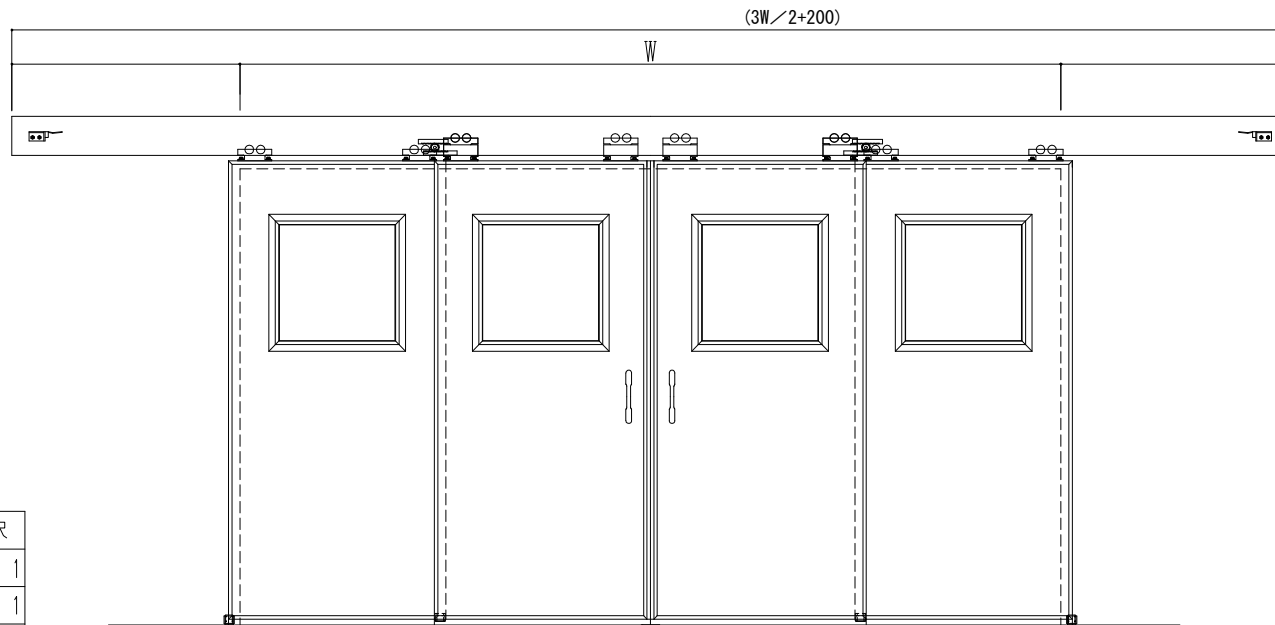

アルミ枠

作	図	縮	尺
正	面	図	1 / 1
水	平	断	面 図 5 / 1
垂	直	断	面 図 5 / 1

SUNWIZZ

品名: ダブルスライドドア

型名: WSR40 (V1.7)-両引手動-3方 サニタリー

WSR40-17WRSD310-2212