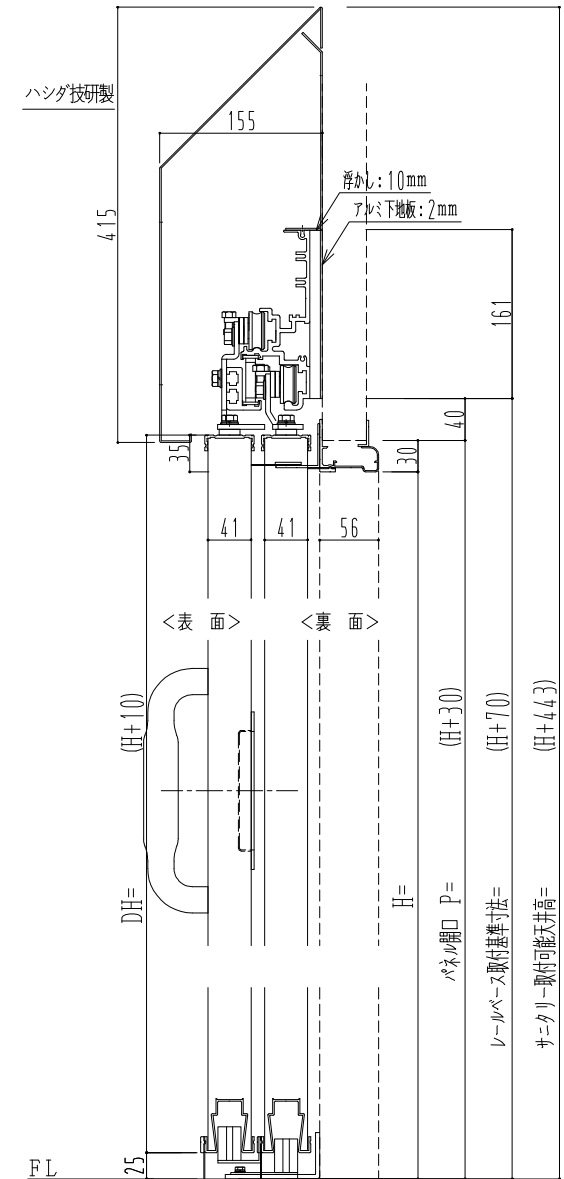

アルミ枠

作	図	縮	尺
正	面	図	1 / 1
水	平	断	面 図 5 / 1
垂	直	断	面 図 5 / 1

SUNWIZZ

品名: ダブルスライドドア

型名: WSR40 (V1.7)-両引手動-3方 サニタリー

WSR40-17WRSD310-2212