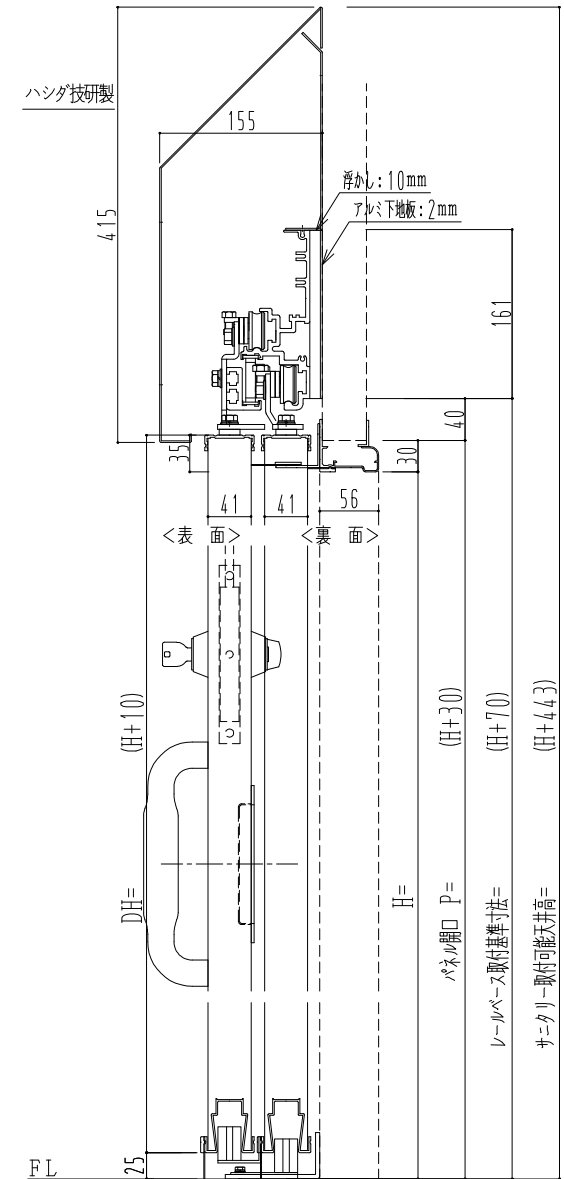

アルミ枠

作	図	縮	尺
正	面	図	1 / 1
水	平	断	5 / 1
垂	直	断	5 / 1

SUNWIZZ

品名: ダブルスライドドア

型名: WSR40 (V1.7) -両引手動-3方 サニタリー

WSR40-17WRSD311-2212