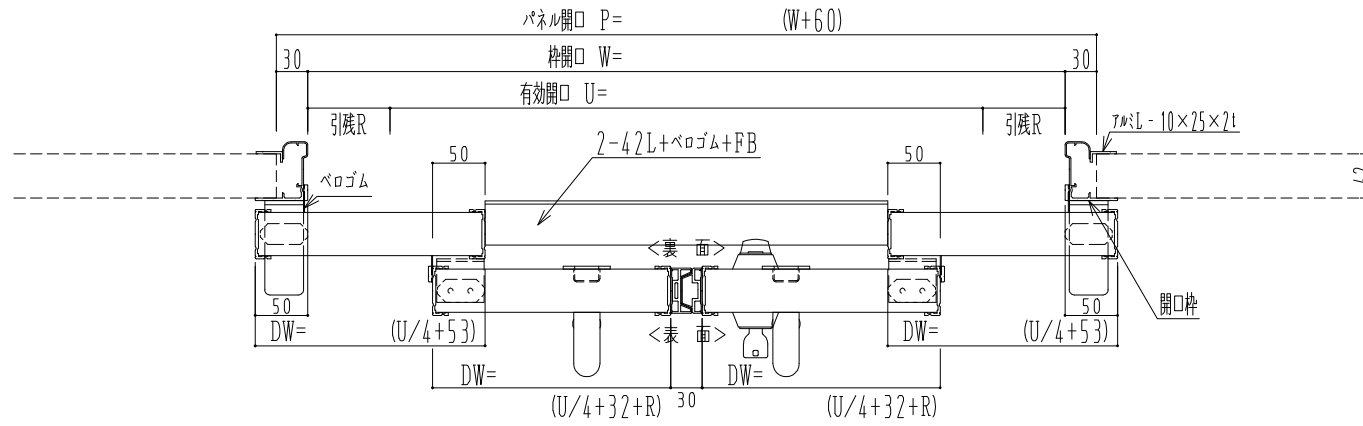

アルミ枠

作	図	縮	尺
正	面	図	1 / 1
水	平	断	5 / 1
垂	直	断	5 / 1

SUNWIZZ

品名: ダブルスライドドア

型名: WSR40 (V1.7) -両引手動-3方 サニタリー

WSR40-17WRSD311-2212