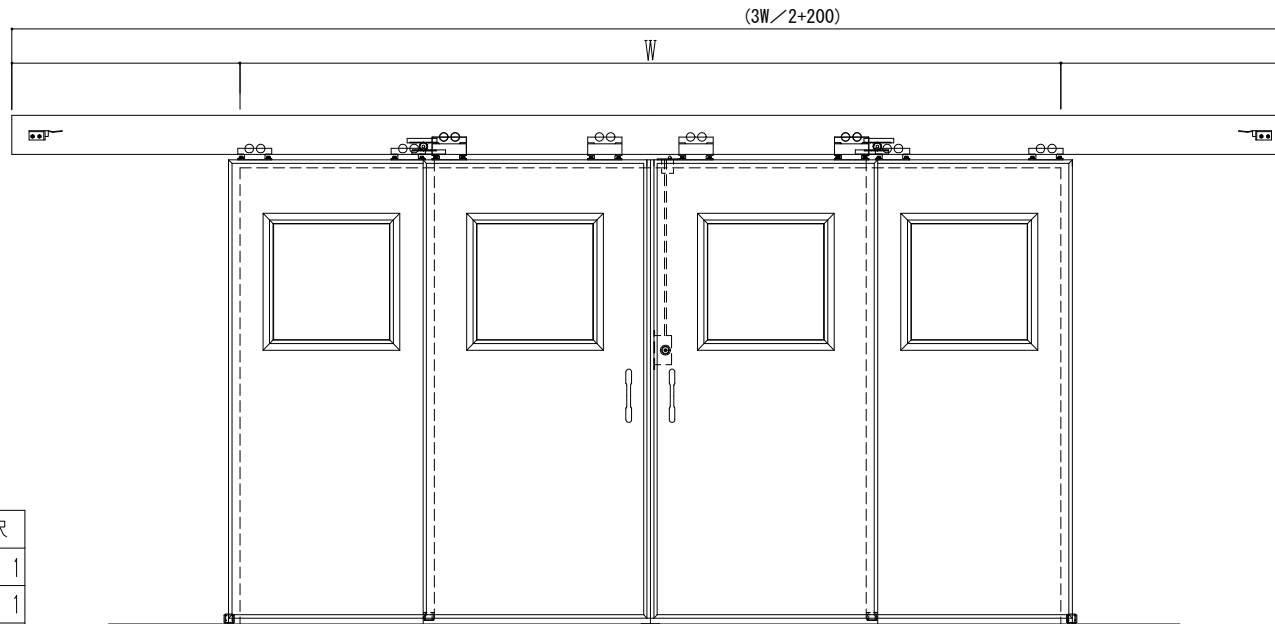

アルミ枠

作	図	縮	尺
正	面	図	1 / 1
水	平	断	5 / 1
垂	直	断	5 / 1

SUNWIZZ

品名: ダブルスライドドア

型名: WSR40 (V1.7) -両引手動-3方 サニタリー

WSR40-17WRSD311-2212