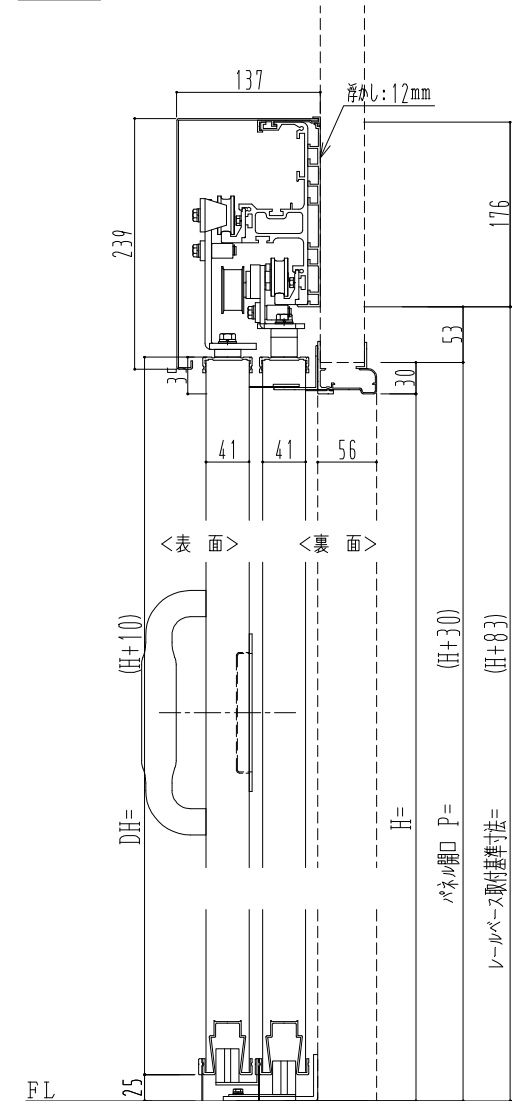

ドリーム製

作図縮尺	
正面図	1 / 1
水平断面図	5 / 1
垂直断面図	5 / 1