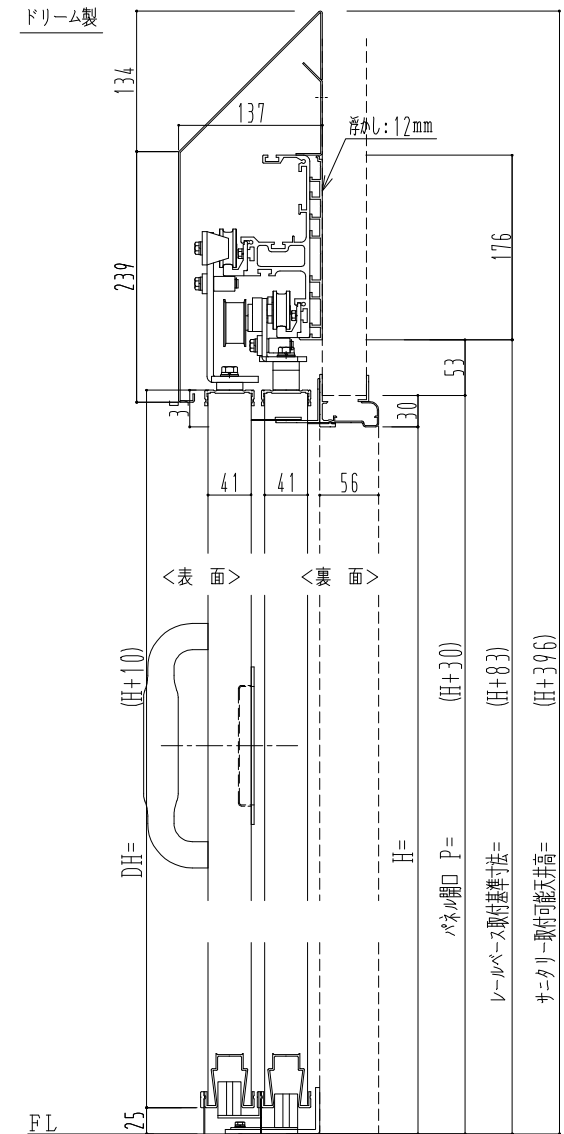

アルミ枠

作 図 縮 尺	
正 面 図	1 / 1
水 平 断 面 図	5 / 1
垂 直 断 面 図	5 / 1

SUNWIZZ

品名：ダブルスライドドア

型名：WSR40(V1.7)-両引手動-3方 サニタリ-

WSR40-17WRSF310-2212