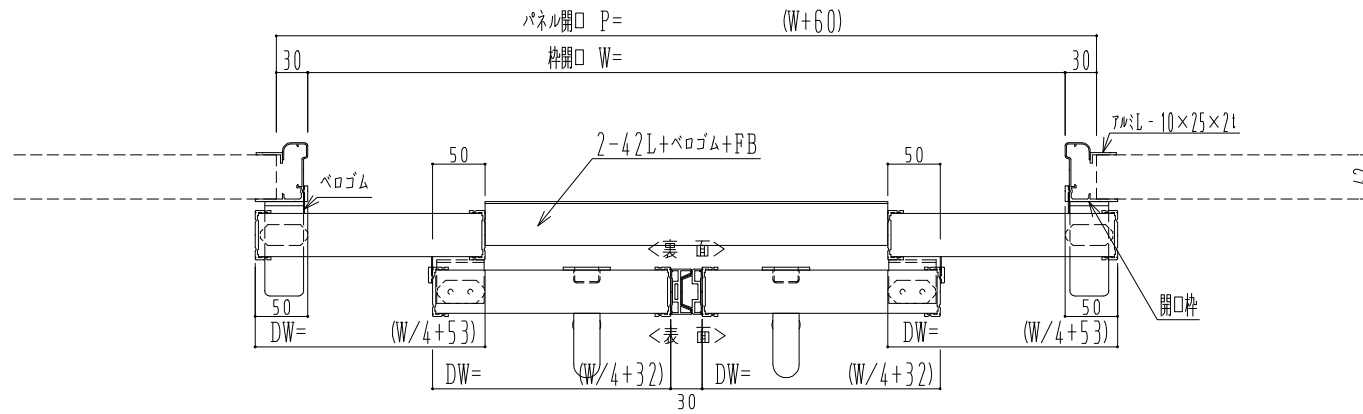

アルミ枠

作 図 縮 尺	
正 面 図	1 / 1
水 平 断 面 図	5 / 1
垂 直 断 面 図	5 / 1

SUNWIZZ

品名：ダブルスライドドア

型名：WSR40(V1.7)-両引手動-3方 サニタリ-

WSR40-17WRSF310-2212