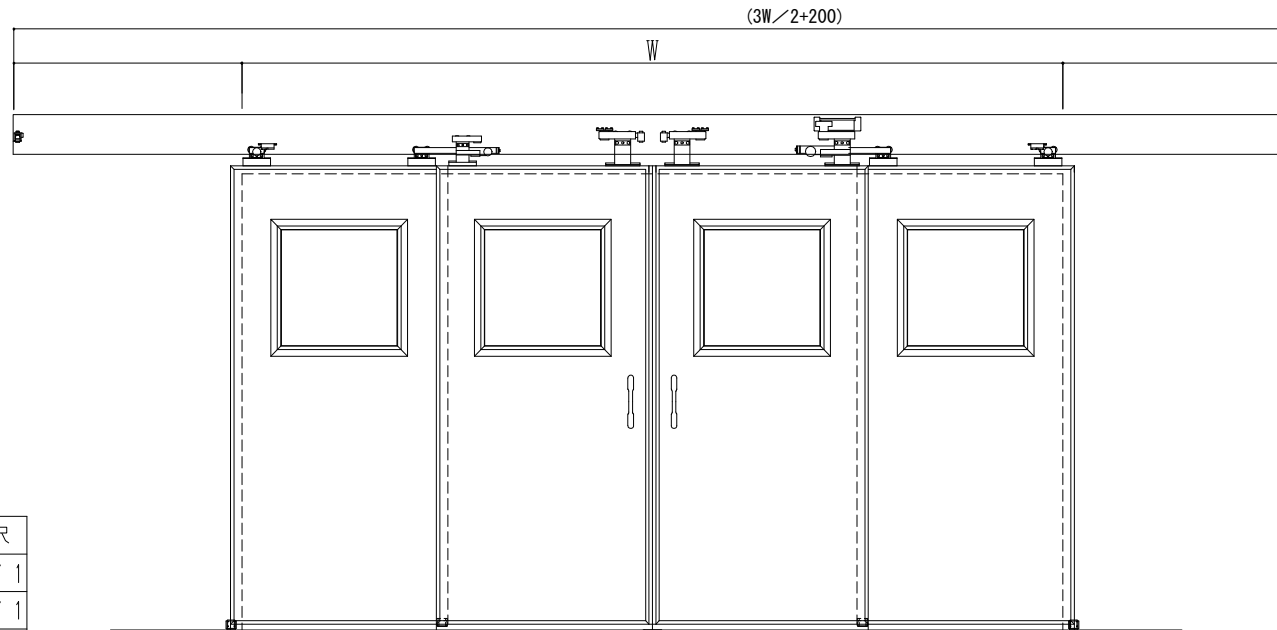

アルミ枠

作 図 縮 尺	
正 面 図	1 / 1
水 平 断 面 図	5 / 1
垂 直 断 面 図	5 / 1

SUNWIZZ

品名：ダブルスライドドア

型名：WSR40(V1.7)-両引手動-3方 サニタリ-

WSR40-17WRSF310-2212