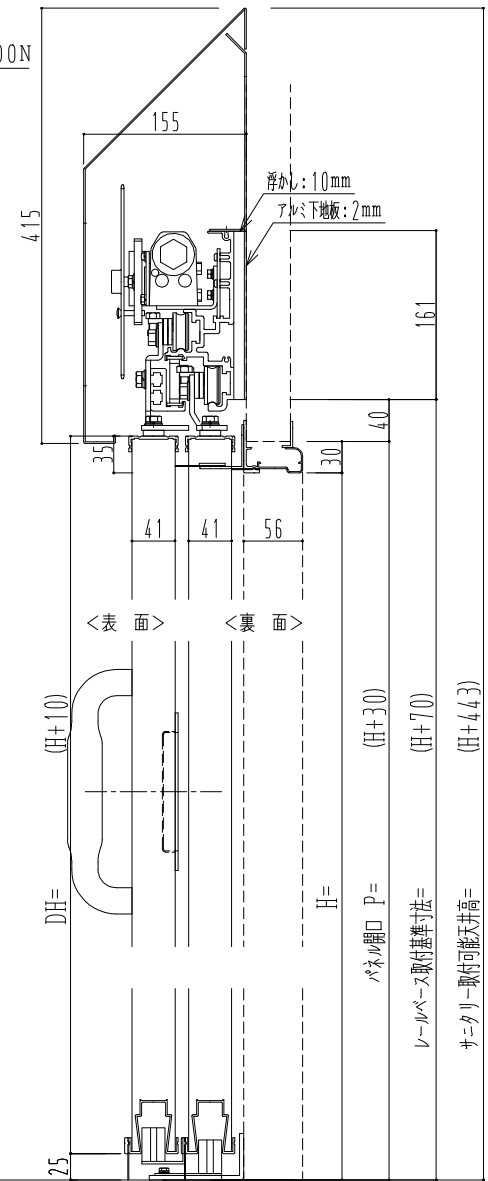

アルミ枠

ハシダ技研 SCA200N

作 図 縮 尺	
正 面 図	1 / 1
水 平 断 面 図	5 / 1
垂 直 断 面 図	5 / 1

SUNWIZZ

品名：ダブルスライドドア

型名：WSR40(V1.7)-両引自閉(非連動)-3方 サニタリ-

WSR40-17WRYDD310-2212