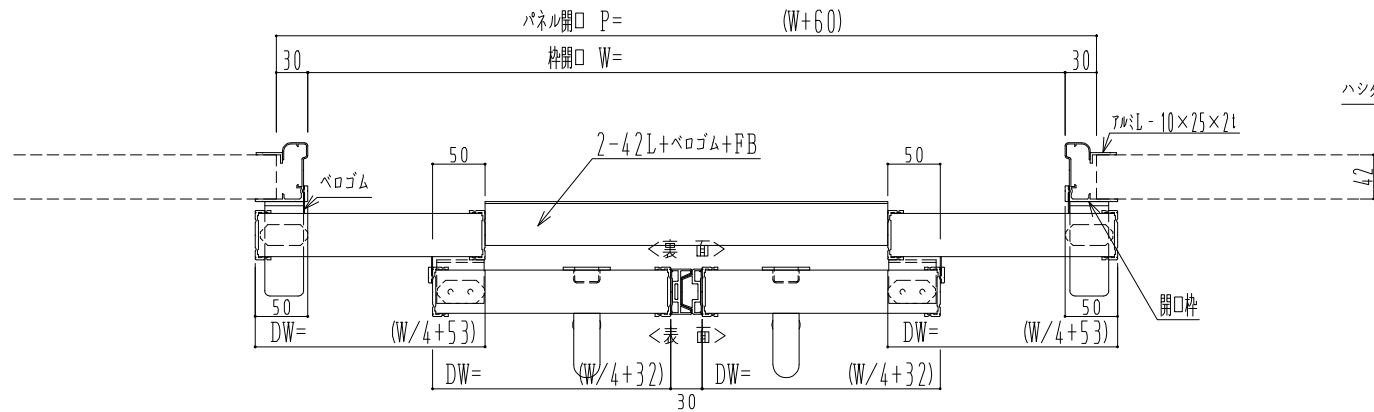

アルミ枠

ハシダ技研 SCA200N

作 図 縮 尺	
正 面 図	1 / 1
水 平 断 面 図	5 / 1
垂 直 断 面 図	5 / 1

SUNWIZZ

品名：ダブルスライドドア

型名：WSR40(V1.7)-両引自閉(非連動)-3方 サニタリ-

WSR40-17WRYDD310-2212