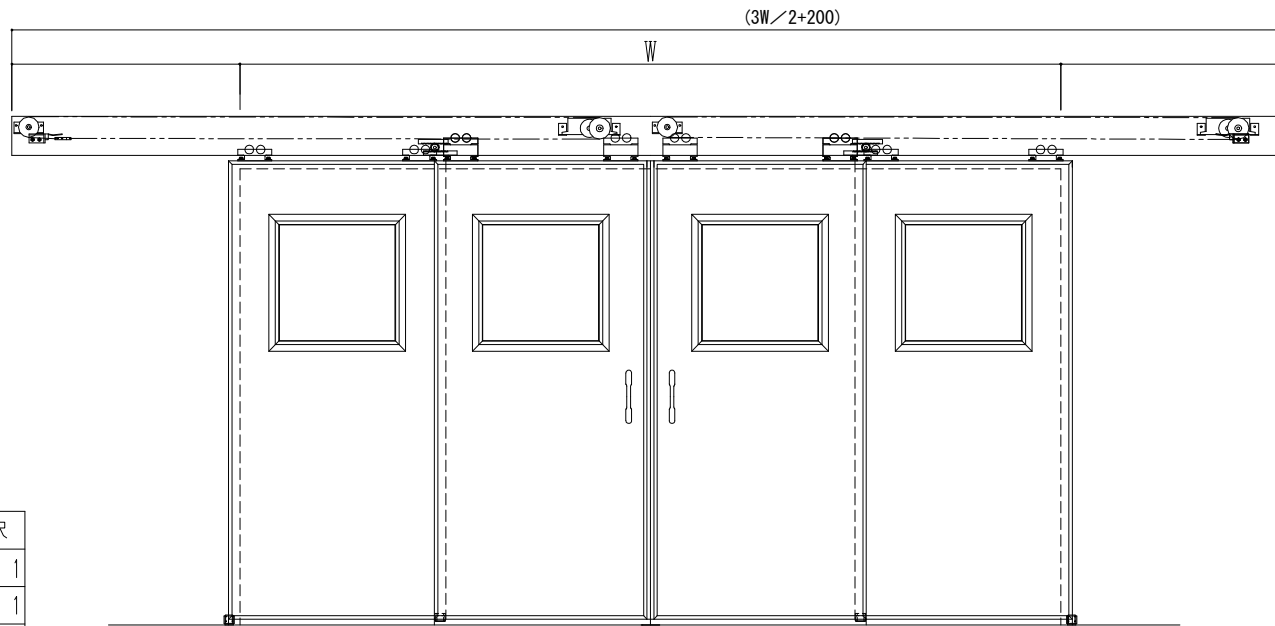

アルミ枠

ハシダ技研 SCA200N

作 図 縮 尺	
正 面 図	1 / 1
水 平 断 面 図	5 / 1
垂 直 断 面 図	5 / 1

SUNWIZZ

品名：ダブルスライドドア

型名：WSR40(V1.7)-両引自閉(非連動)-3方 サニタリ-

WSR40-17WRYDD310-2212