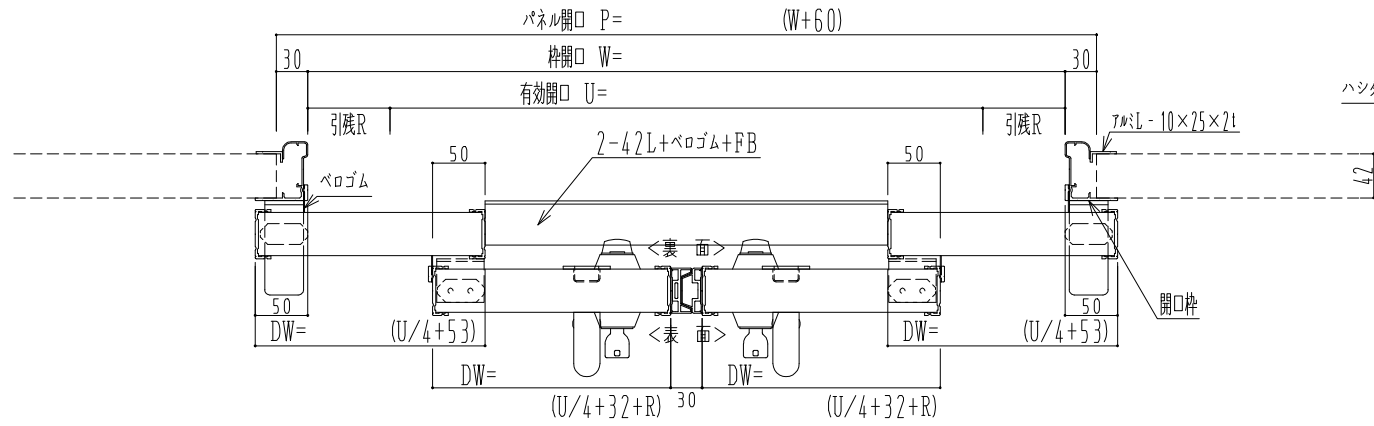

アルミ枠

ハシダ技研 SCA200N

作	図	縮	尺
正	面	図	1 / 1
水	平	断	面
垂	直	断	面
図	図	図	5 / 1
図	図	図	5 / 1

SUNWIZZ

品名: ダブルスライドドア

型名: WSR40 (V1.7) -両引自閉(非連動)-3方 サニタリー-

WSR40-17WRYDD311-2212