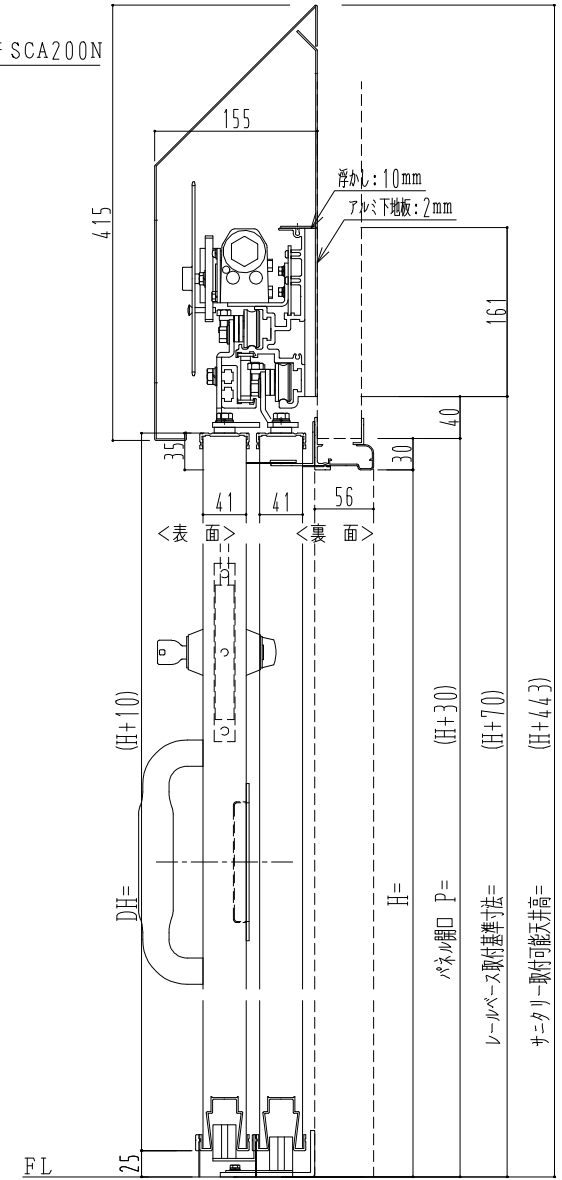

アルミ枠

ハシダ技研 SCA200N

作	図	縮	尺
正	面	図	1 / 1
水	平	断	面
垂	直	断	面
図	図	図	5 / 1
図	図	図	5 / 1

SUNWIZZ

品名: ダブルスライドドア

型名: WSR40 (V1.7) -両引自閉(非連動)-3方 サニタリー-

WSR40-17WRYDD311-2212