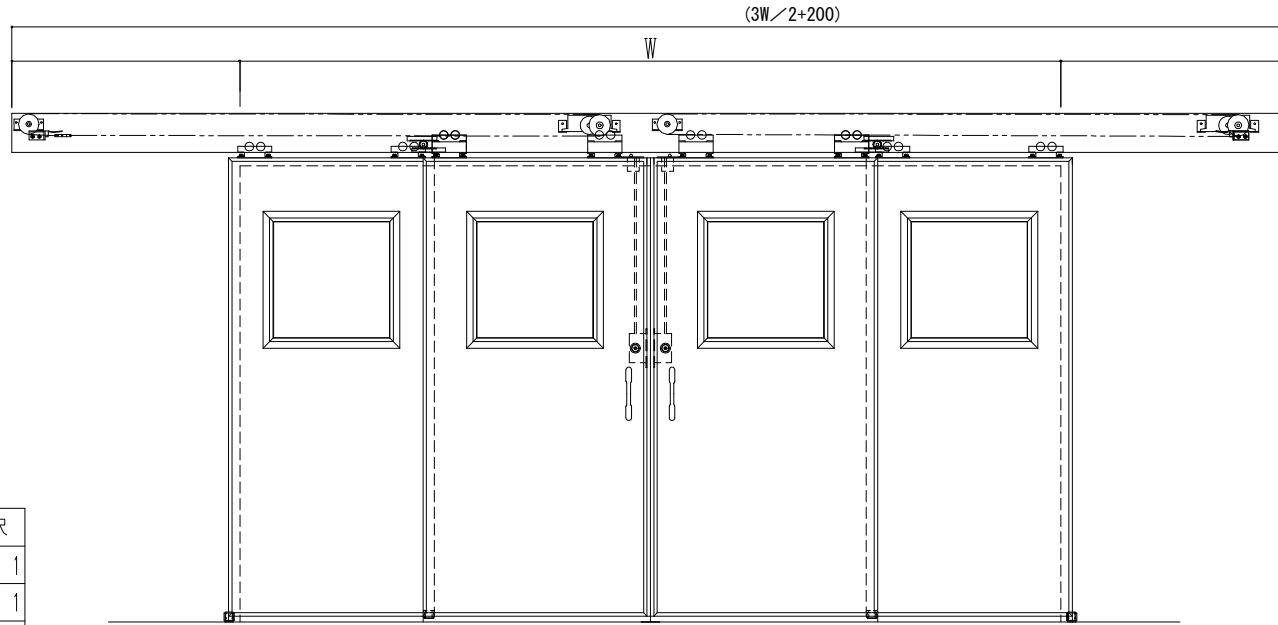

アルミ枠

ハシダ技研 SCA200N

作	図	縮	尺
正	面	図	1 / 1
水	平	断	面
垂	直	断	面
図	図	図	5 / 1
図	図	図	5 / 1

SUNWIZZ

品名: ダブルスライドドア

型名: WSR40 (V1.7) -両引自閉(非連動)-3方 サニタリー-

WSR40-17WRYDD311-2212