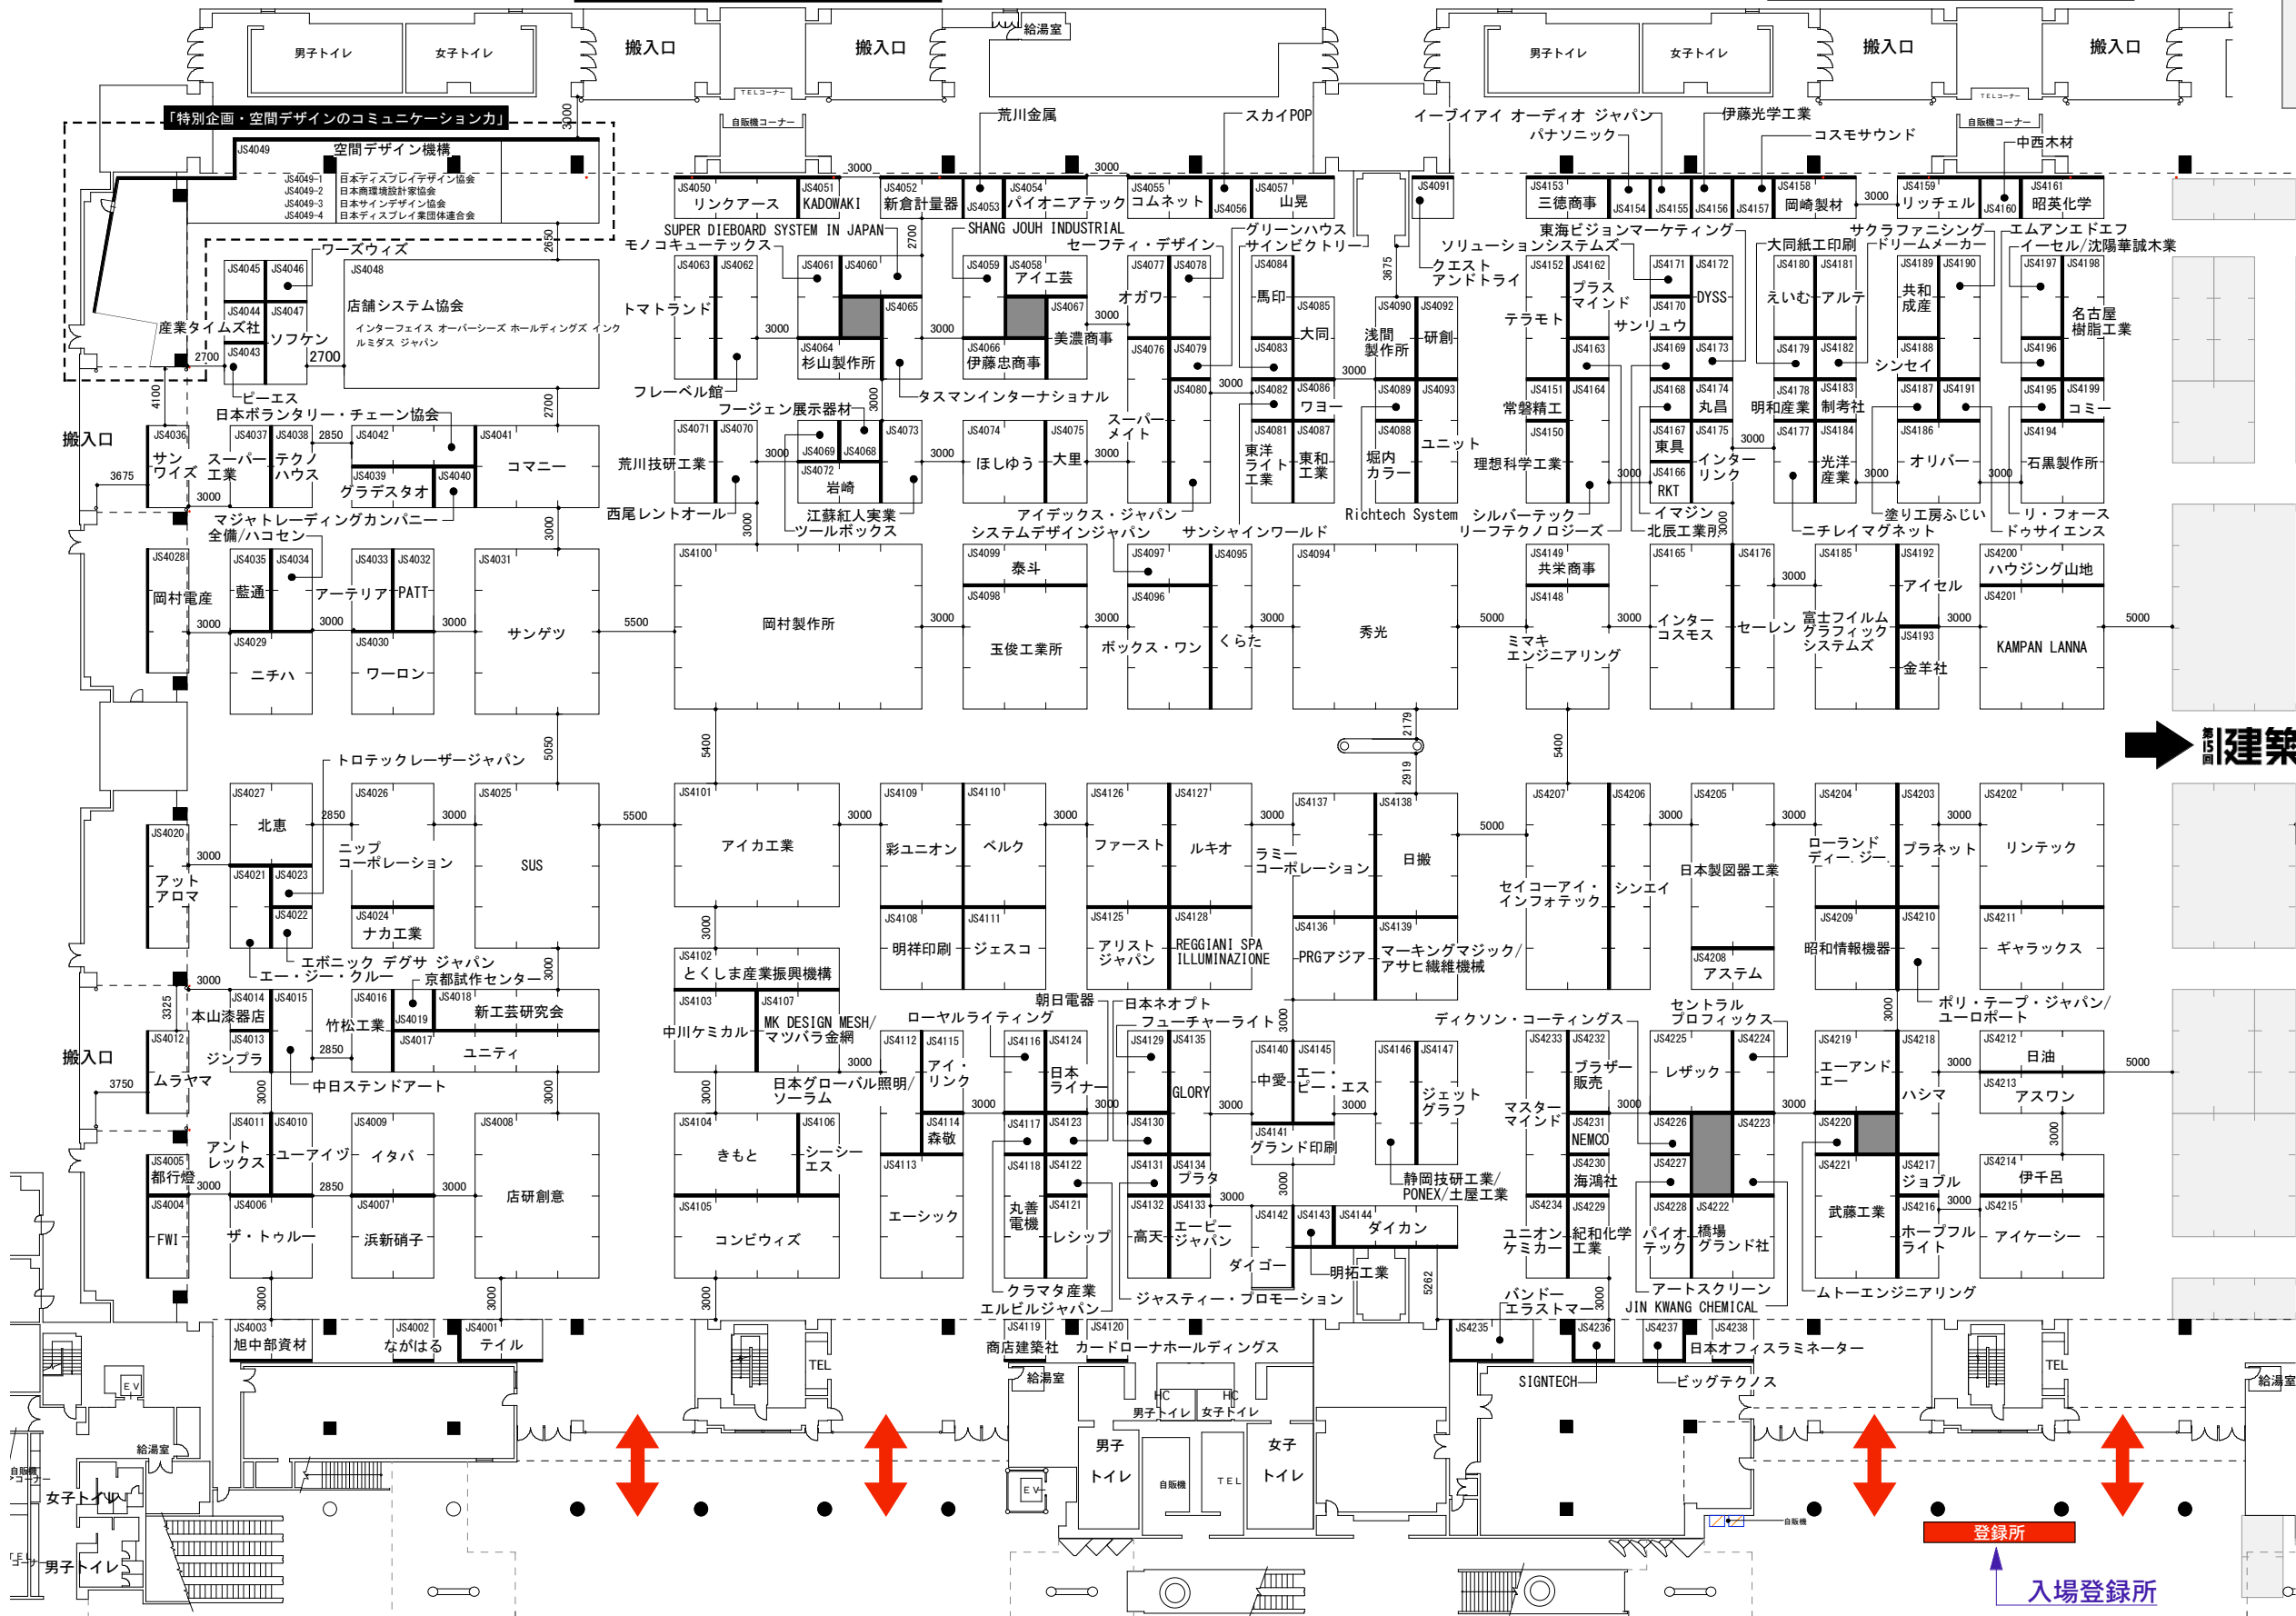

第38回店舗総合見本市 JAPAN SHOP 2009

東京ビッグサイト 東4・5ホール 会場図面 S=1/500 (A3出力)

この図面は1月26日現在のものです。今後、出展状況などにより変更となる場合がございます。予めご了承下さい。

東4ホール

東5ホール

建築・建材展 2009

登録所
入場登録所