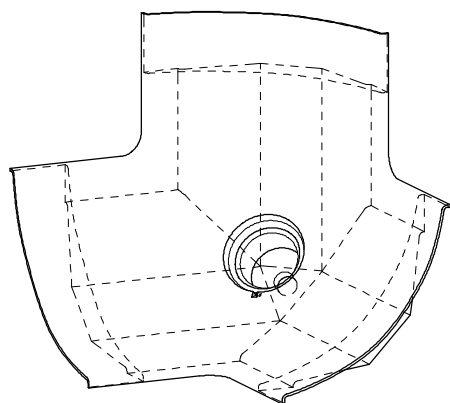

## <3方入隅>

・材 質：アルミADC12（ダイキャスト鋳造）

・仕上げ：①アルミシルバー色

特 長：水・油・化学薬品に強い抵抗力を有する

上 塗：アクリル樹脂塗装 + クリアコート

下 塗：エポキシ樹脂塗装

※ 本体部分とは表面の仕上り状態が異なります

A-A 線断面

指示なき矢印はR 1.2  
指示なき肉厚は 1.5

2008.4.21

SUNWIZZ

品名： R巾木 3方入隅

型番： 40R-3D

縮尺： 1/1

040304-0F03

10004-INA-053-01