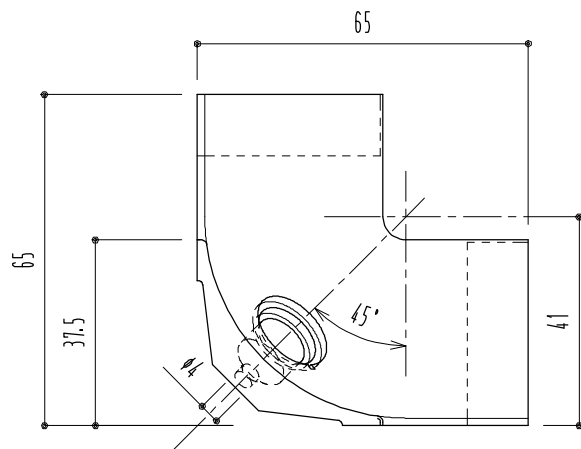

## <3方入隅>

・材 質：アルミADC12（ダイキャスト鋳造）

・仕上げ：①アルミシルバー色

特 長：水・油・化学薬品に強い抵抗力を有する

上 塗：アクリル樹脂塗装 + クリアコート

下 塗：エポキシ樹脂塗装

※ 本体部分とは表面の仕上り状態が異なります

A-A 線断面

指示なき矢印はR 1.2  
指示なき肉厚は 1.5

2008.4.21

SUNWIZZ

品名： R巾木 3方入隅

型番： 40R-3D

縮尺： 1/1

040304-0F03

10004-INA-053-01