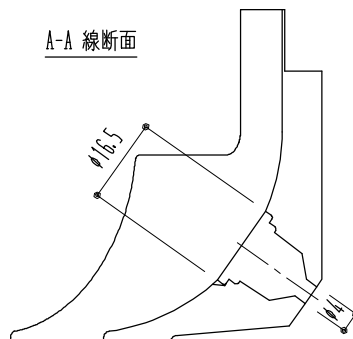

## <3方入隅>

・材 質：アルミADC12（ダイキャスト鋳造）

・仕上げ：①アルミシルバー色

特 長：水・油・化学薬品に強い抵抗力を有する

上 塗：アクリル樹脂塗装 + クリアコート

下 塗：エポキシ樹脂塗装

※ 本体部分とは表面の仕上り状態が異なります

A-A 線断面

指示なき矢印はR 1.2  
指示なき肉厚は 1.5

2008.4.21

SUNWIZZ

品名： R巾木 3方入隅

型番： 40R-3D

縮尺： 1/1

040304-0F03

10004-INA-053-01