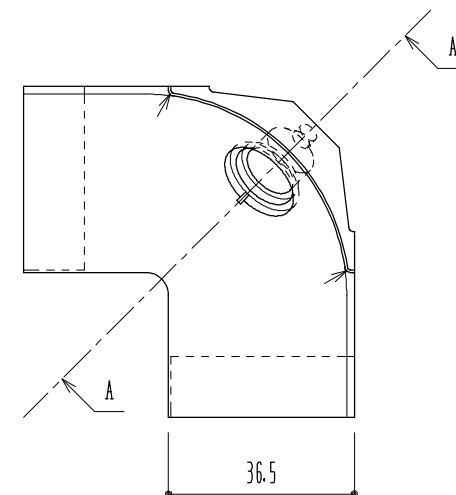

## <3方入隅>

・材 質：アルミADC12（ダイキャスト鋳造）

・仕上げ：①アルミシルバー色

特 長：水・油・化学薬品に強い抵抗力を有する

上 塗：アクリル樹脂塗装 + クリアコート

下 塗：エポキシ樹脂塗装

※ 本体部分とは表面の仕上り状態が異なります

A-A 線断面

指示なき矢印はR 1.2  
指示なき肉厚は 1.5

2008.4.21

SUNWIZZ

品名： R巾木 3方入隅

型番： 40R-3D

縮尺： 1/1

040304-0F03

10004-INA-053-01