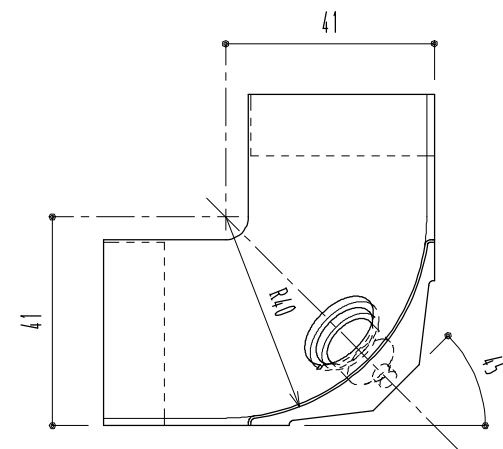

## <3方入隅>

・材 質：アルミADC12（ダイキャスト鋳造）

・仕上げ：①アルミシルバー色

特 長：水・油・化学薬品に強い抵抗力を有する

上 塗：アクリル樹脂塗装 + クリアコート

下 塗：エポキシ樹脂塗装

※ 本体部分とは表面の仕上り状態が異なります

A-A 線断面

指示なき矢印はR 1.2  
指示なき肉厚は 1.5

2008.4.21

SUNWIZZ

品名： R巾木 3方入隅

型番： 40R-3D

縮尺： 1/1

040304-0F03

10004-INA-053-01