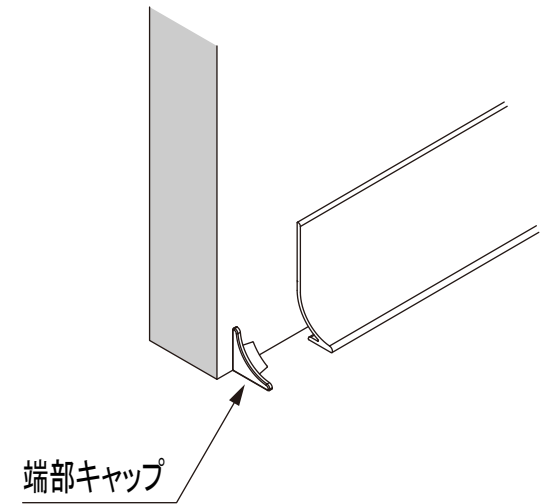

材質:アルミ(シルバーアルマイト仕上げ)
定尺:3000L

2021.10.29