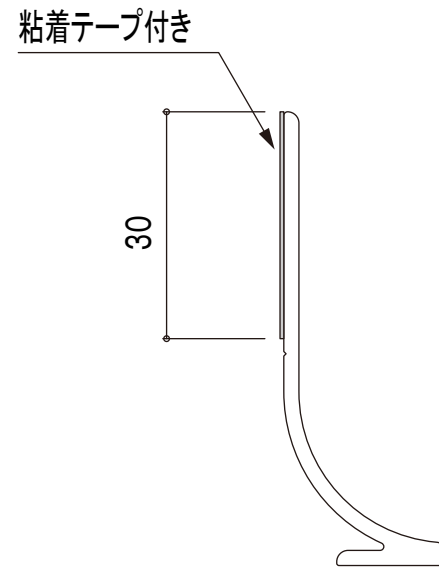

材質:アルミ(シルバーアルマイト仕上げ)
定尺:3000L

2021.10.29