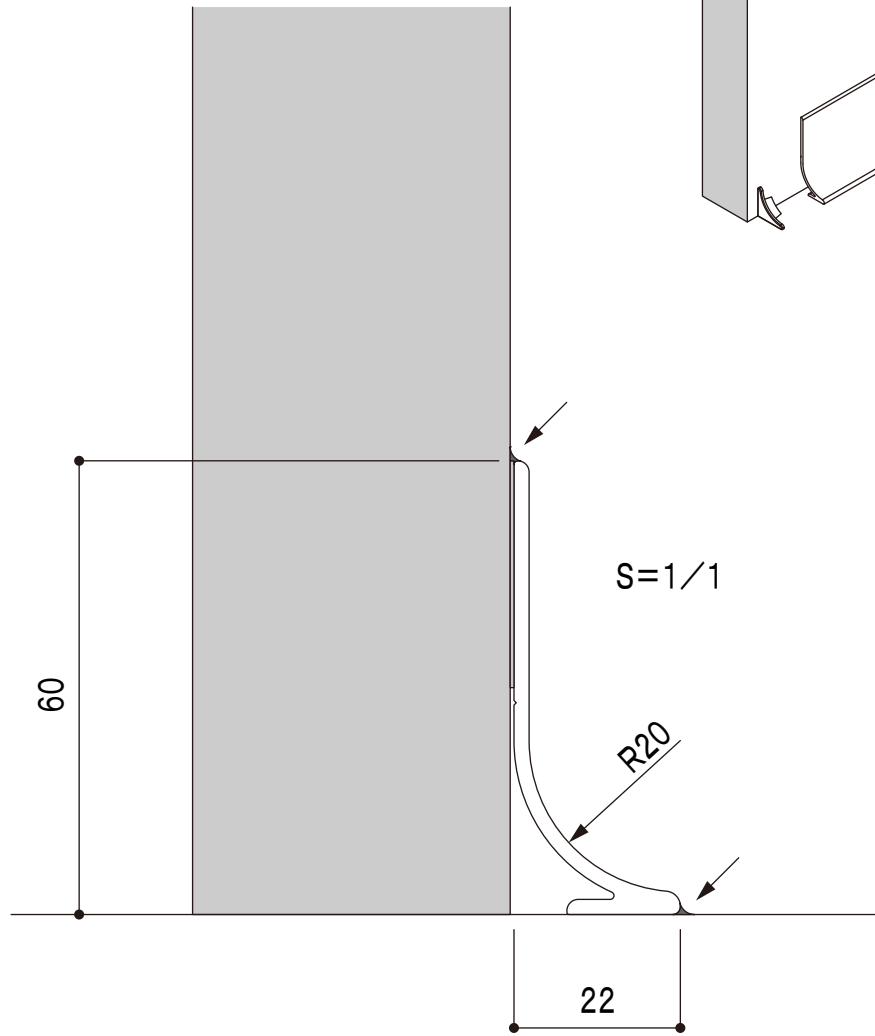

材質:アルミ(シルバーアルマイト仕上げ)
定尺:3000L

2021.10.29