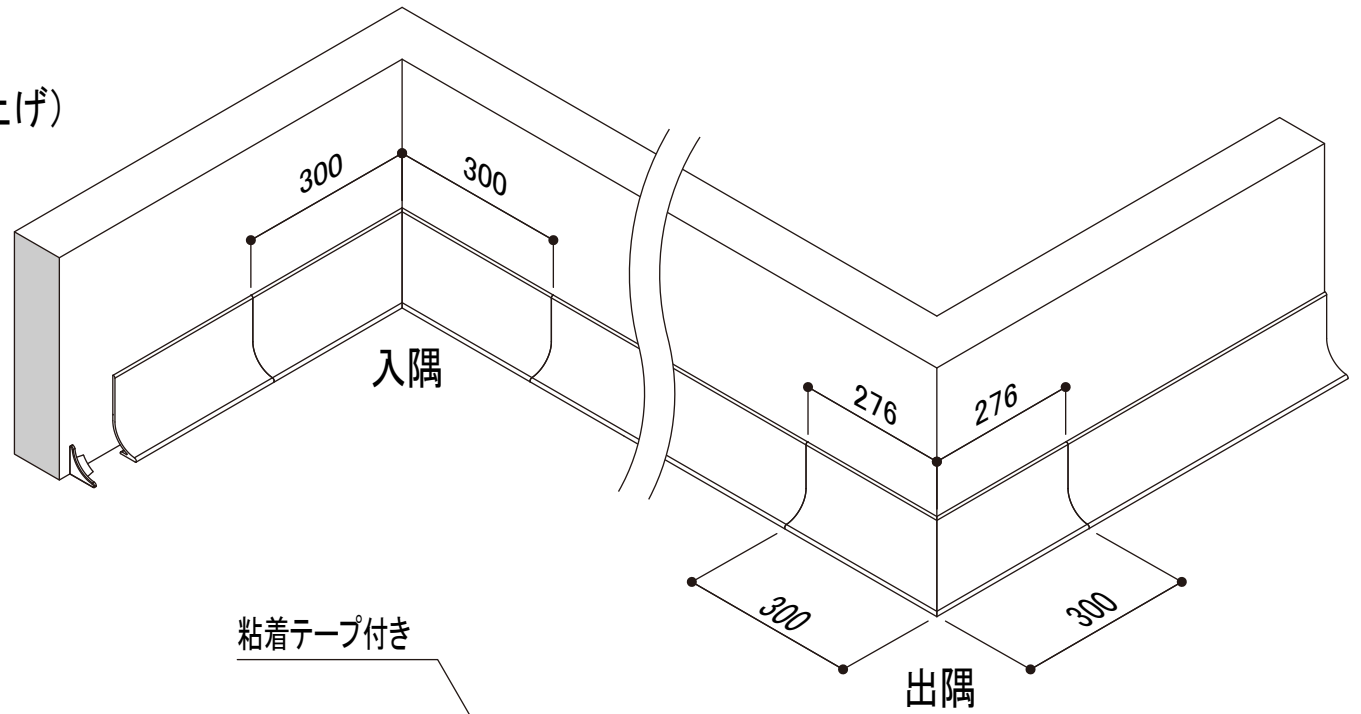

材質:アルミ(シルバーアルマイト仕上げ)
定尺:3000L

2021.10.29