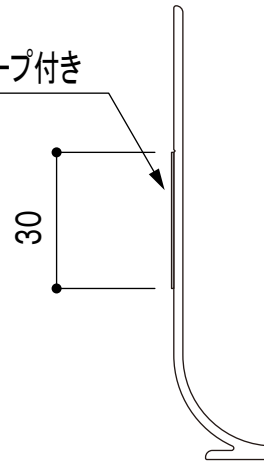

材質:アルミ(シルバーアルマイト仕上げ)  
定尺:3000L

粘着テープ付き

2021.10.29