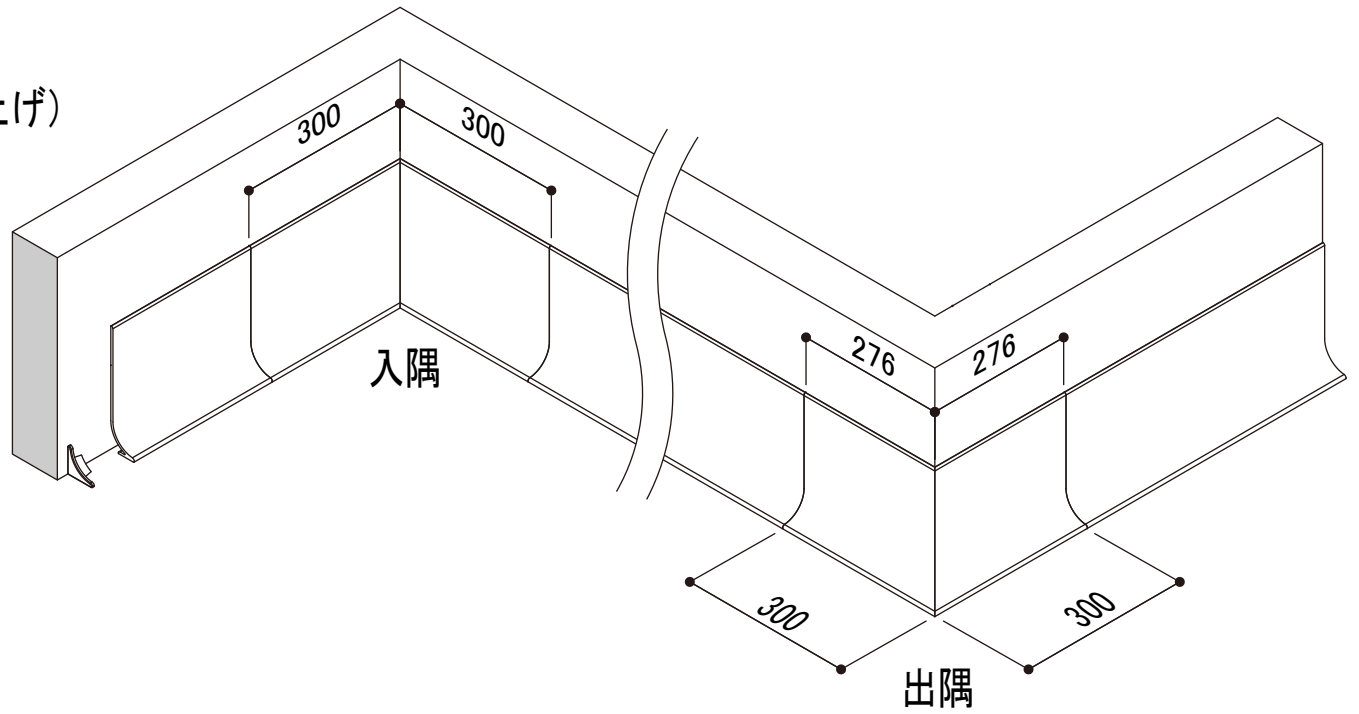

材質:アルミ(シルバーアルマイト仕上げ)  
定尺:3000L

粘着テープ付き

2021.10.29