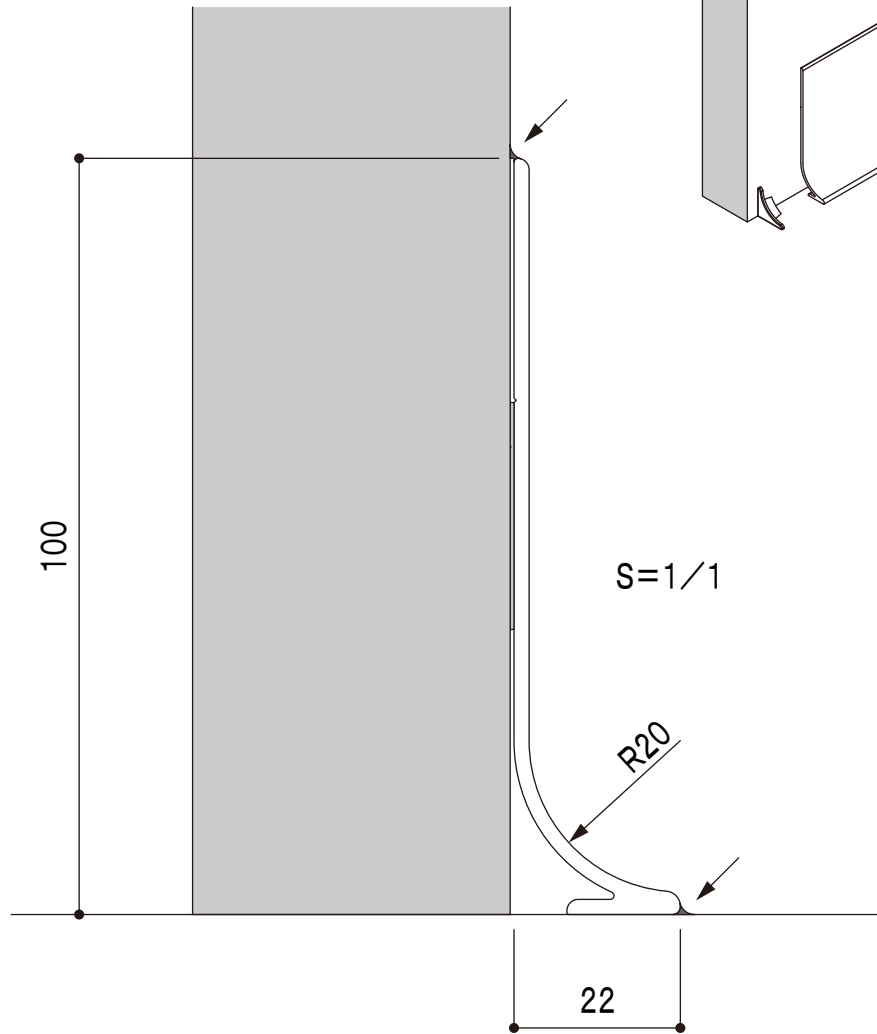

材質:アルミ(シルバーアルマイト仕上げ)  
定尺:3000L

粘着テープ付き

2021.10.29