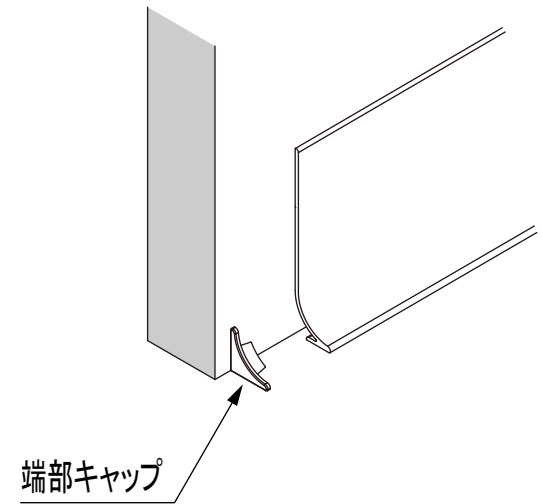

材質:アルミ(シルバーアルマイト仕上げ)  
定尺:3000L

粘着テープ付き

2021.10.29