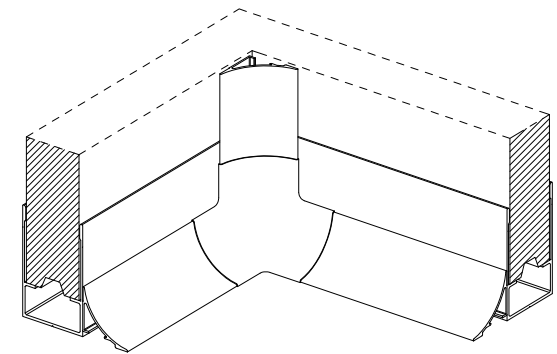

ネジ固定を要する場合は現場にて
ご対応ください。

3方入隅を固定を要する場合はR巾木との
被り部分の両面テープとコーキングを併用し
裏側にコーキングを多めに塗布してしっかり
固定するようにしてください。

材質：アルミ（シルバーアルマイト+クリアラッカー仕上げ） 定尺：3000L

SUNWIZZ

R巾木 40R-AL

2024.2.1

070131-0F01

10006-IKT-002-07