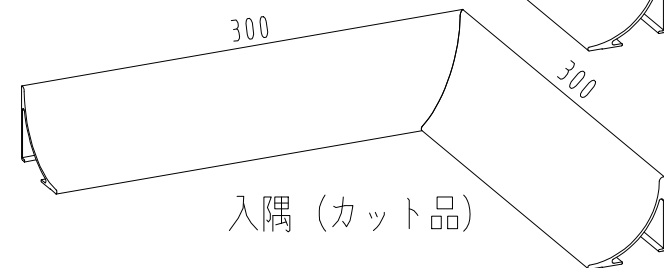

入隅
(ABS樹脂製)

出隅
(ABS樹脂製)

端部キャップ

材質：アルミ (シルバーアルマイト+クリアラッカー仕上げ)

定尺：3000L

2018.8.29

SUNWIZZ

R巾木 50R-55AL