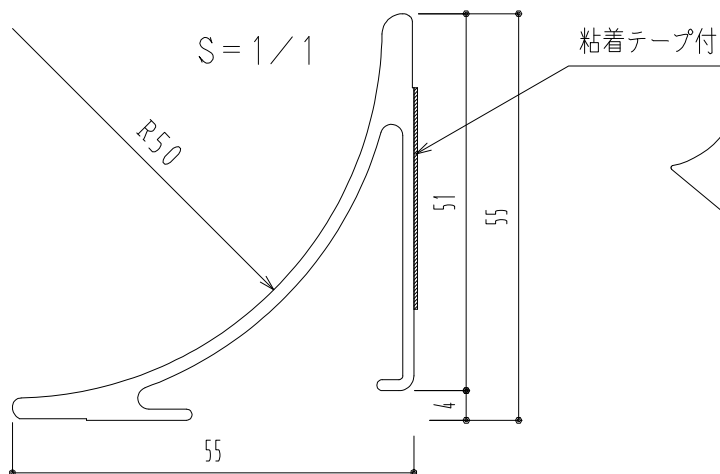

入隅
(ABS樹脂製)

出隅
(ABS樹脂製)

端部キャップ

材質：アルミ (シルバーアルマイト+クリアラッカー仕上げ)

定尺：3000L

2018.8.29

SUNWIZZ

R巾木 50R-55AL