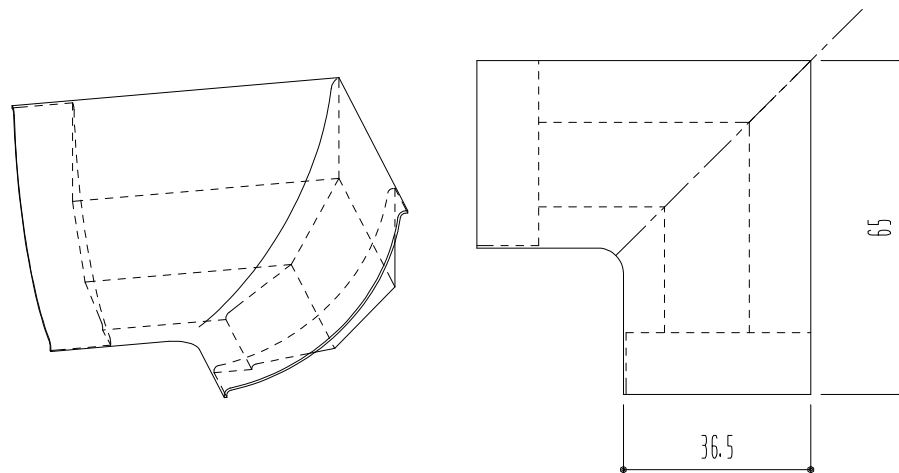

出隅

入隅

色：ライトグレー色

※アルミ用とステンレス用では塗色が異なります。

SUNWIZZ	品名： R巾木 出隅・入隅（射出成型品）	品番： 40R出J / 40R入J	材質：ナイロン樹脂（抗菌剤混練）	縮尺： 1 / 1	180807-KT06
----------------	----------------------	-------------------	------------------	-----------	-------------