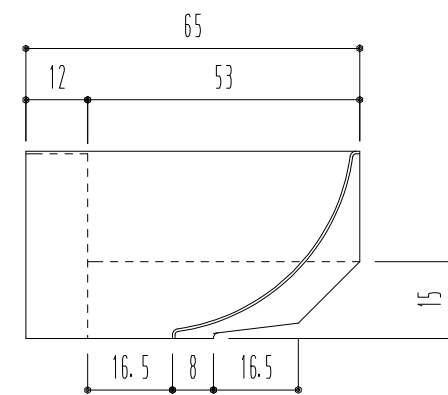

出隅

入隅

色：ライトグレー色

※アルミ用とステンレス用では塗色が異なります。

SUNWIZZ	品名： R巾木 出隅・入隅（射出成型品）	品番： 40R出J / 40R入J	材質：ナイロン樹脂（抗菌剤混練）	縮尺： 1 / 1	180807-KT06
----------------	----------------------	-------------------	------------------	-----------	-------------