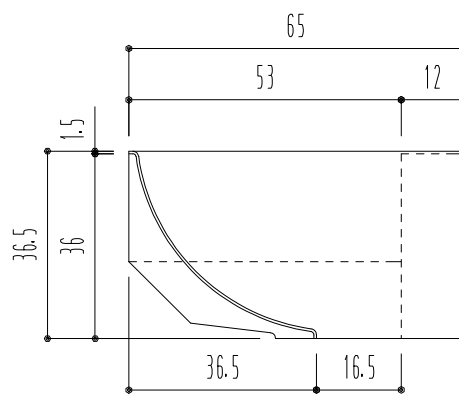

出隅

入隅

色：ライトグレー色

※アルミ用とステンレス用では塗色が異なります。

SUNWIZZ	品名： R巾木 出隅・入隅（射出成型品）	品番： 40R出J / 40R入J	材質：ナイロン樹脂（抗菌剤混練）	縮尺： 1 / 1	180807-KT06
----------------	----------------------	-------------------	------------------	-----------	-------------