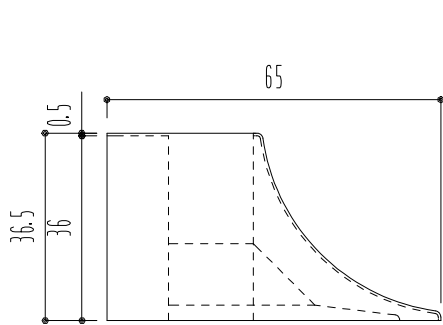

出隅

入隅

色：ライトグレー色

※アルミ用とステンレス用では塗色が異なります。

SUNWIZZ	品名： R巾木 出隅・入隅（射出成型品）	品番： 40R出J / 40R入J	材質：ナイロン樹脂（抗菌剤混練）	縮尺： 1 / 1	180807-KT06
----------------	----------------------	-------------------	------------------	-----------	-------------