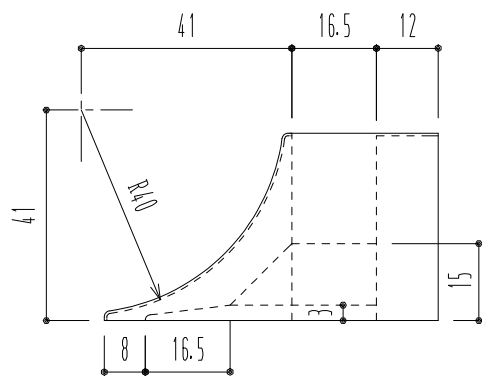

出隅

入隅

色：ライトグレー色

※アルミ用とステンレス用では塗色が異なります。

SUNWIZZ	品名： R巾木 出隅・入隅（射出成型品）	品番： 40R出J / 40R入J	材質：ナイロン樹脂（抗菌剤混練）	縮尺： 1 / 1	180807-KT06
----------------	----------------------	-------------------	------------------	-----------	-------------