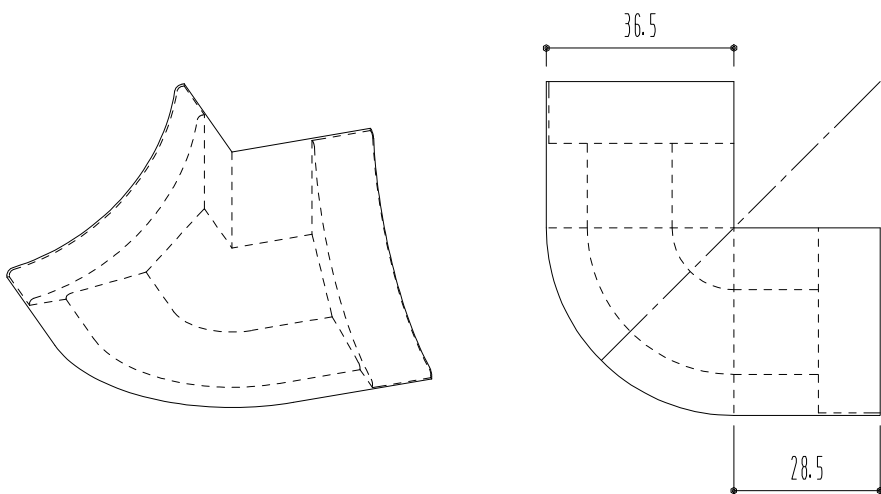

出隅

入隅

色：ライトグレー色

※アルミ用とステンレス用では塗色が異なります。

SUNWIZZ	品名： R巾木 出隅・入隅（射出成型品）	品番： 40R出J / 40R入J	材質：ナイロン樹脂（抗菌剤混練）	縮尺： 1 / 1	180807-KT06
----------------	----------------------	-------------------	------------------	-----------	-------------