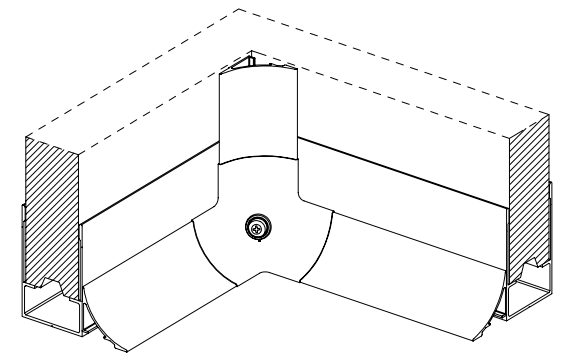

材質：アルミ（シルバーアルマイト＋クリアラッカー仕上げ） 定尺：3000L

ネジ固定を要する場合は現場にてご対応ください。

3方入隅をネジ固定を要する場合はキャップを外してネジ固定してください。天井パネルの隅部など3面がパネルの時はドリルネジ 4×35 を使用。床の隅部など1面がコンクリートの時はプレスアンカー 4×35 を使用。

2015.1.23

SUNWIZZ	R巾木 40R-AL	070131-0F01
---------	------------	-------------