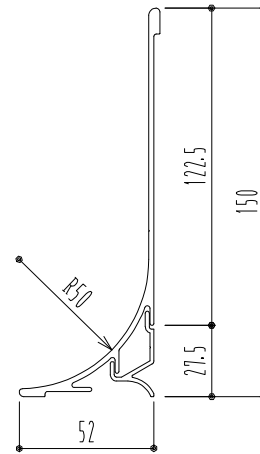

R中木
20R-60AL L3000
(アルミ シルバー)

R中木
20R-100AL L3000
(アルミ シルバー)

R中木
40R-AL L3000
(アルミ シルバー)

R中木
50R-55AL L3000
(アルミ シルバー)

R中木
50R-100AL L3000
(アルミ シルバー)

R中木
50RF-100AL L3000
(アルミ シルバー)

R中木
50R-150AL L3000
(アルミ シルバー)