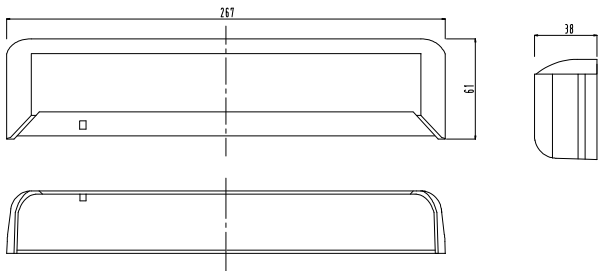

上部センサー

※エンジンメーカーによって、使用するセンサーが異なる場合があります

非接触スイッチ  
BBA NS-J

タッチスイッチ  
OPTEX OW-503T/503TM OW-503S

※エンジンメーカーによって、使用するセンサーが異なる場合があります

非接触スイッチ  
ホトロン PF-R4

非接触スイッチ  
OPTEX OAH-100K

プルススイッチ