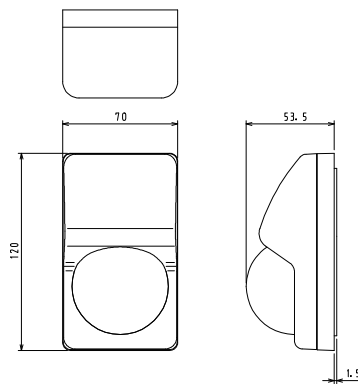

非接触スイッチ
ホトロン PF-R5