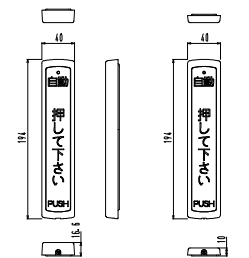

上部センサー

※エンジンメーカーによって、使用するセンサーが異なる場合があります

非接触スイッチ  
BBA NS-J

タッチスイッチ  
OPTEX OW-503T/503TM OW-503S

※エンジンメーカーによって、使用するセンサーが異なる場合があります

非接触スイッチ  
ホトロン PF-R4

非接触スイッチ  
OPTEX OAH-100K

プルススイッチ

※エンジンメーカーによって、使用するセンサーが異なる場合があります

非接触スイッチ  
ホトロン PF-R5

OPTEX OA-720V