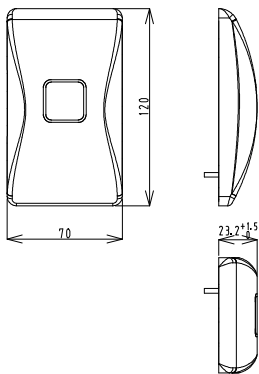

上部センサー

※エンジンメーカーによって、使用するセンサーが異なる場合があります

非接触スイッチ  
BBA NS-J

タッチスイッチ  
OPTEX OW-503T/503TM OW-503S

※エンジンメーカーによって、使用するセンサーが異なる場合があります

非接触スイッチ  
ホトロン PF-R4

非接触スイッチ  
OPTEX OAH-100K

プルススイッチ