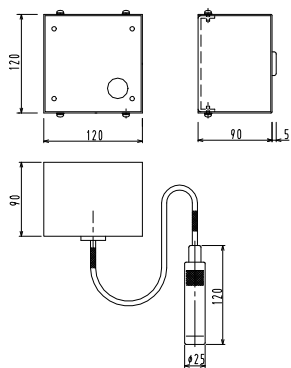

上部センサー

※エンジンメーカーによって、使用するセンサーが異なる場合があります

非接触スイッチ  
BBA NS-J

タッチスイッチ  
OPTEX OW-503T/503TM OW-503S

※エンジンメーカーによって、使用するセンサーが異なる場合があります

非接触スイッチ  
ホトロン PF-R4

非接触スイッチ  
OPTEX OAH-100K

プルススイッチ