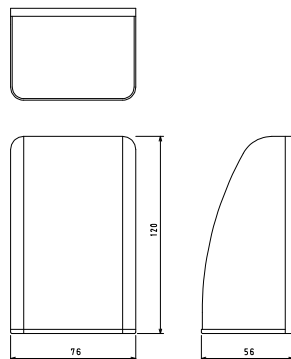

上部センサー

※エンジンメーカーによって、使用するセンサーが異なる場合があります

非接触スイッチ  
BBA NS-J

タッチスイッチ  
OPTEX OW-503T/503TM OW-503S

※エンジンメーカーによって、使用するセンサーが異なる場合があります

非接触スイッチ  
ホトロン PF-R4

非接触スイッチ  
OPTEX OAH-100K

プルススイッチ