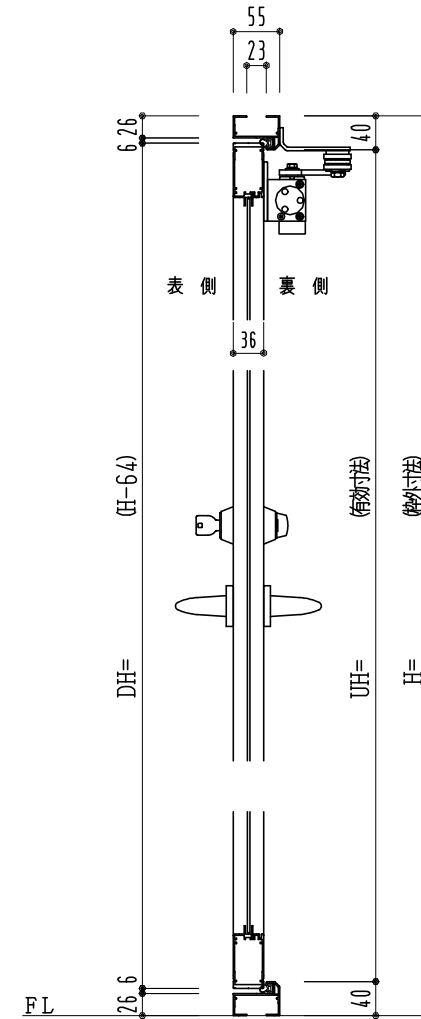

アルミ枠

作 図 縮 尺	
正 面 図	1 / 1
水 平 断 面 図	2.5 / 1
垂 直 断 面 図	2.5 / 1

SUNWIZZ	品名: アルミ框ドア	型名: DK34 (V2.0)・片開-F0-4方 中棧無 セミ・エアタイト	DK34-20KL0000S-2006
---------	------------	---------------------------------------	---------------------