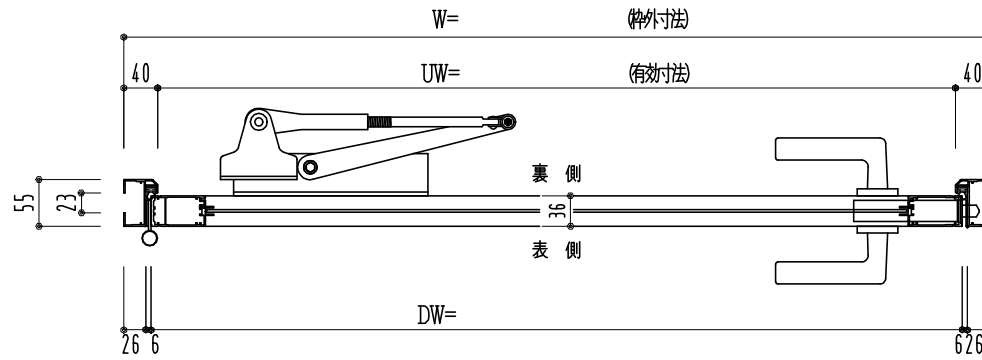

アルミ枠

作 図 縮 尺	
正 面 図	1 / 1
水 平 断 面 図	2.5 / 1
垂 直 断 面 図	2.5 / 1

SUNWIZZ	品名: アルミ框ドア	型名: DK34 (V2.0)・片開-F0-4方 中棧無 セミ・エアタイト	DK34-20KL0000S-2006
---------	------------	---------------------------------------	---------------------