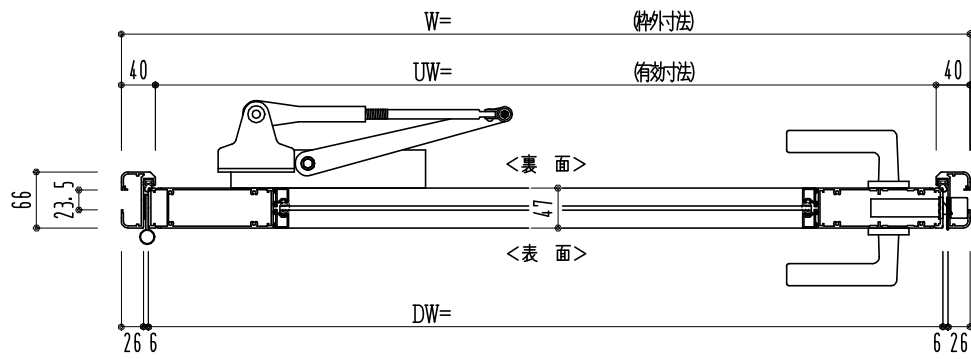

アルミ枠

作図縮尺	
正面図	1 / 1
水平断面図	2.5 / 1
垂直断面図	2.5 / 1

SUNWIZZ	品名: アルミ框ドア	型名: DK40 (V3.0)・片開-F0-3方 中棧無 スレイト	DK40-30KL0000Z-2006
---------	------------	-----------------------------------	---------------------