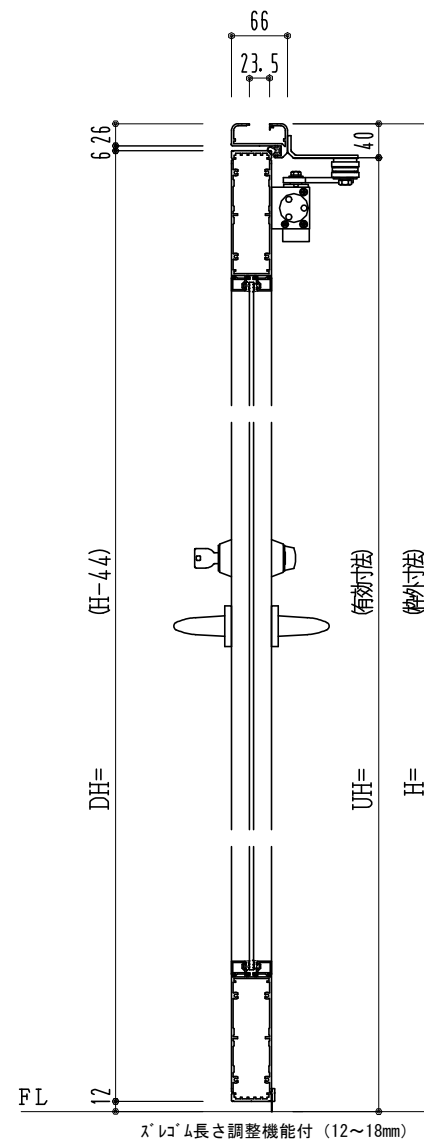

アルミ枠

作図縮尺	
正面図	1 / 1
水平断面図	2.5 / 1
垂直断面図	2.5 / 1

SUNWIZZ	品名: アルミ框ドア	型名: DK40 (V3.0)・片開-F0-3方 中棧無 スレイト	DK40-30KL0000Z-2006
---------	------------	-----------------------------------	---------------------