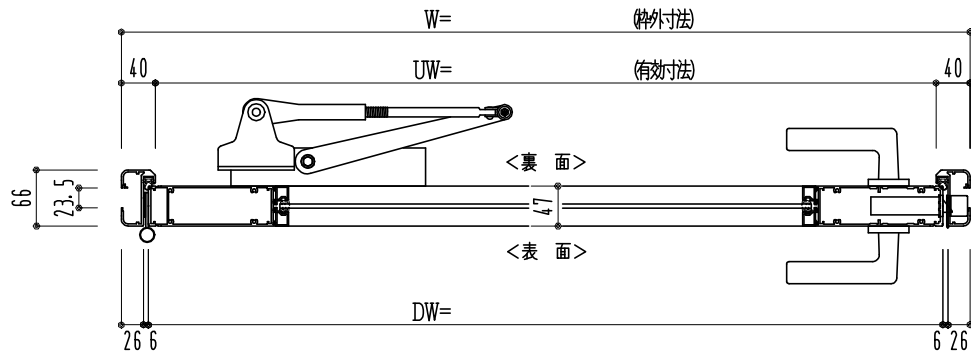

アルミ枠

作図縮尺	
正面図	1 / 1
水平断面図	2.5 / 1
垂直断面図	2.5 / 1

SUNWIZZ

品名: アルミ框ドア

型名: DK40 (V3.0)・片開-F0-3方 中棧付 BRライト

DK40-30KL0010R-2006