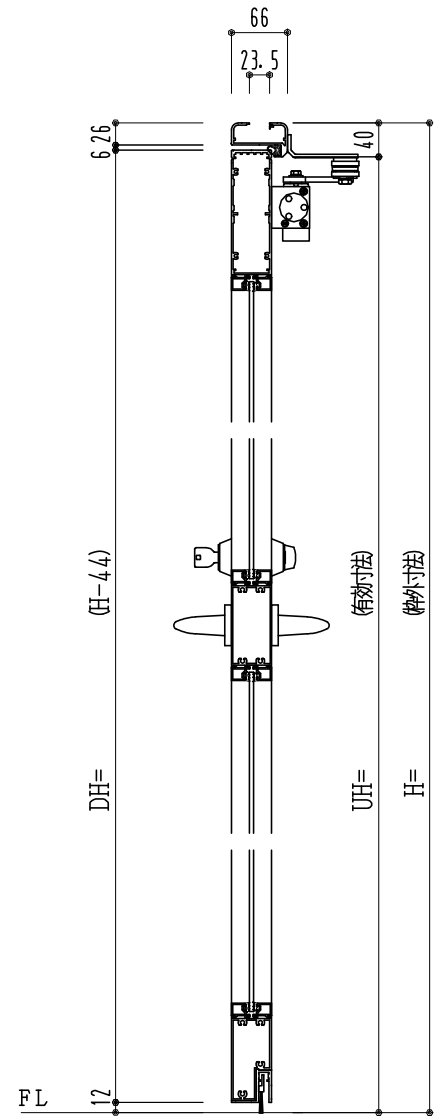

アルミ枠

作図縮尺	
正面図	1 / 1
水平断面図	2.5 / 1
垂直断面図	2.5 / 1

SUNWIZZ

品名: アルミ框ドア

型名: DK40 (V3.0)・片開-F0-3方 中棧付 BRライト

DK40-30KL0010R-2006