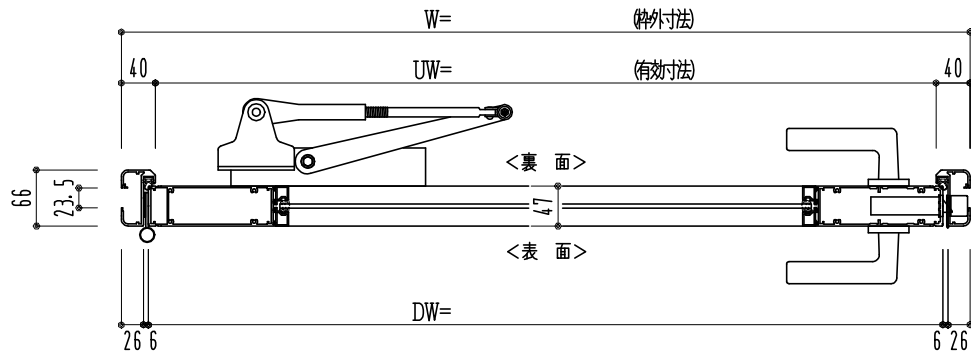

アルミ枠

作図縮尺	
正面図	1 / 1
水平断面図	2.5 / 1
垂直断面図	2.5 / 1

SUNWIZZ

品名: アルミ框ドア

型名: DK40 (V3.0)・片開-F0-3方 中棧付 スレイト

DK40-30KL0010Z-2006