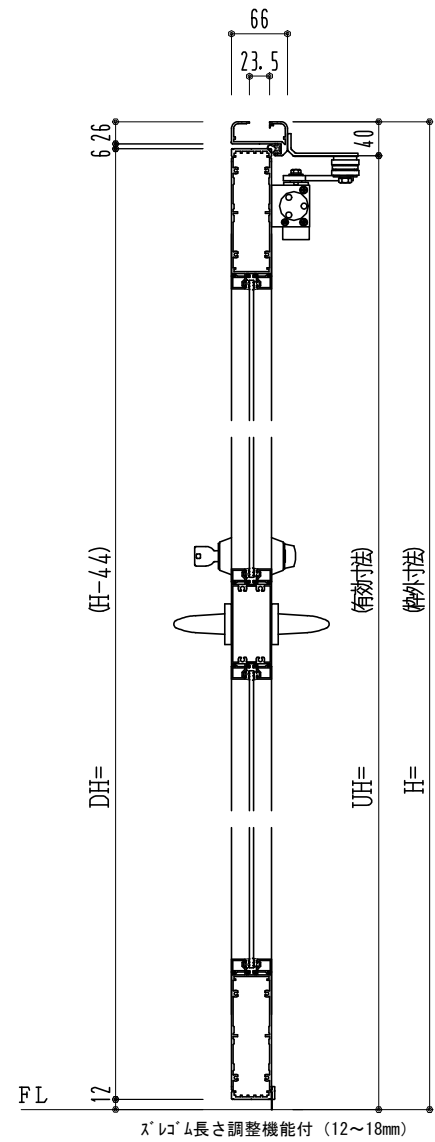

アルミ枠

作図縮尺	
正面図	1 / 1
水平断面図	2.5 / 1
垂直断面図	2.5 / 1

SUNWIZZ

品名: アルミ框ドア

型名: DK40 (V3.0)・片開-F0-3方 中棧付 スレイト

DK40-30KL0010Z-2006