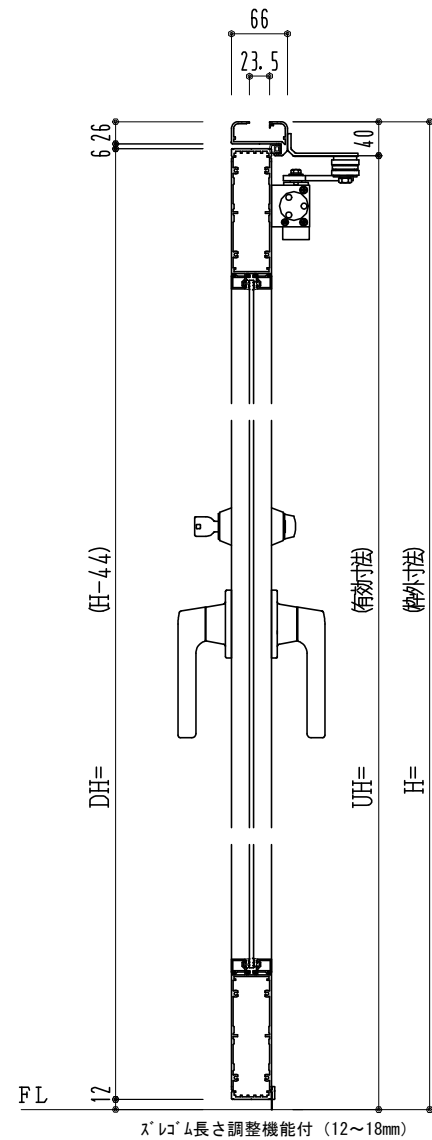

アルミ枠

作図縮尺	
正面図	1 / 1
水平断面図	2.5 / 1
垂直断面図	2.5 / 1

SUNWIZZ

品名: アルミ框ドア

型名: DK40 (V3.0)・片開-F3M-3方 中棧無 スレタイト (グレモン)

DK40-30KL3M00Z-2006