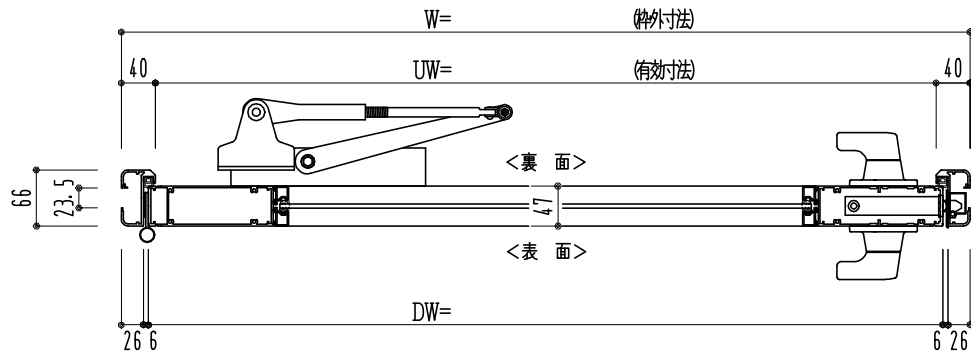

アルミ枠

作図縮尺	
正面図	1 / 1
水平断面図	2.5 / 1
垂直断面図	2.5 / 1

SUNWIZZ

品名: アルミ框ドア

型名: DK40 (V3.0)・片開-F3M-3方 中棧無 スレタイト (グレモン)

DK40-30KL3M00Z-2006