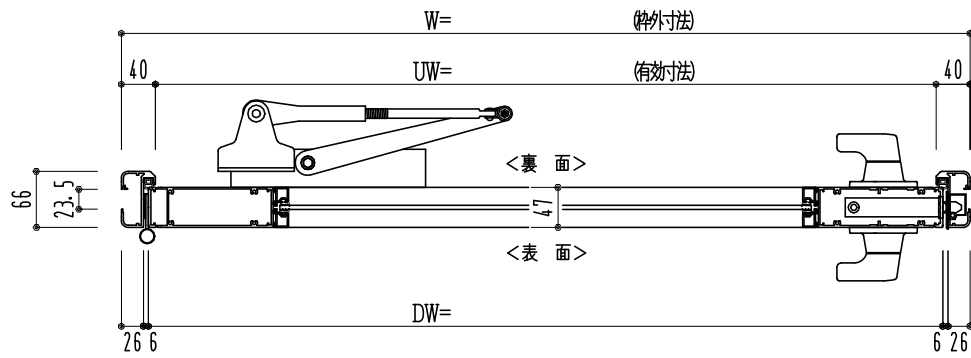

アルミ枠

作図縮尺	
正面図	1 / 1
水平断面図	3 / 1
垂直断面図	3 / 1

SUNWIZZ	品名: アルミ枠ドア	型名: DK40 (V3.0)・片開-F3M-3方 中棧2本 BRライト (ケレモン)	DK40-30KL3M20R-2006
---------	------------	---	---------------------