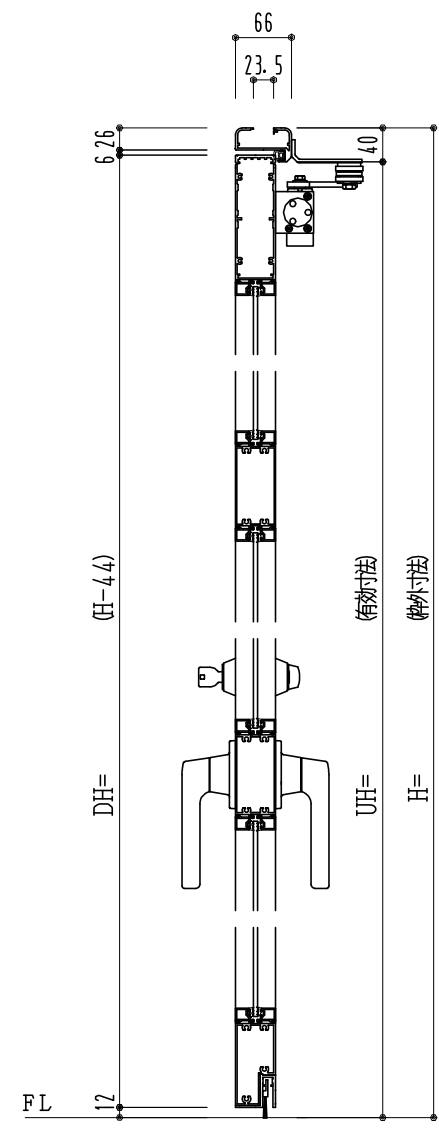

アルミ枠

作図縮尺	
正面図	1 / 1
水平断面図	3 / 1
垂直断面図	3 / 1

SUNWIZZ	品名: アルミ枠ドア	型名: DK40 (V3.0)・片開-F3M-3方 中棧2本 BRライト (ケレモン)	DK40-30KL3M20R-2006
---------	------------	---	---------------------