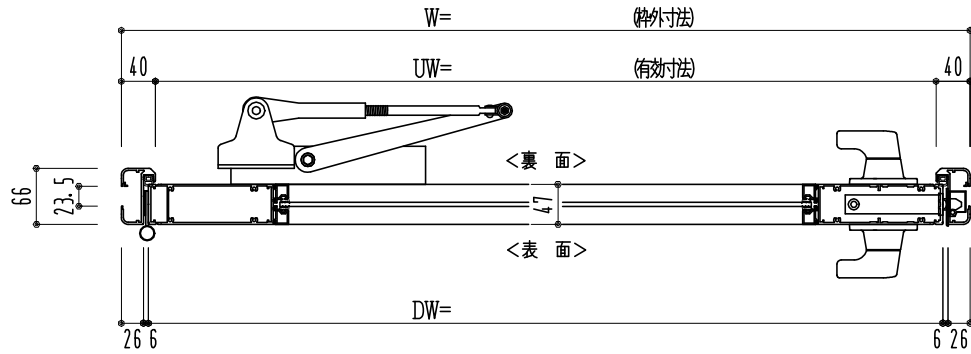

アルミ枠

作図縮尺	
正面図	1 / 1
水平断面図	3 / 1
垂直断面図	3 / 1

SUNWIZZ

品名: アルミ框ドア

型名: DK40 (V3.0)・片開-F3M-4方 中棧2本 イタイト (グレモン)

DK40-30KL3M20U-2006