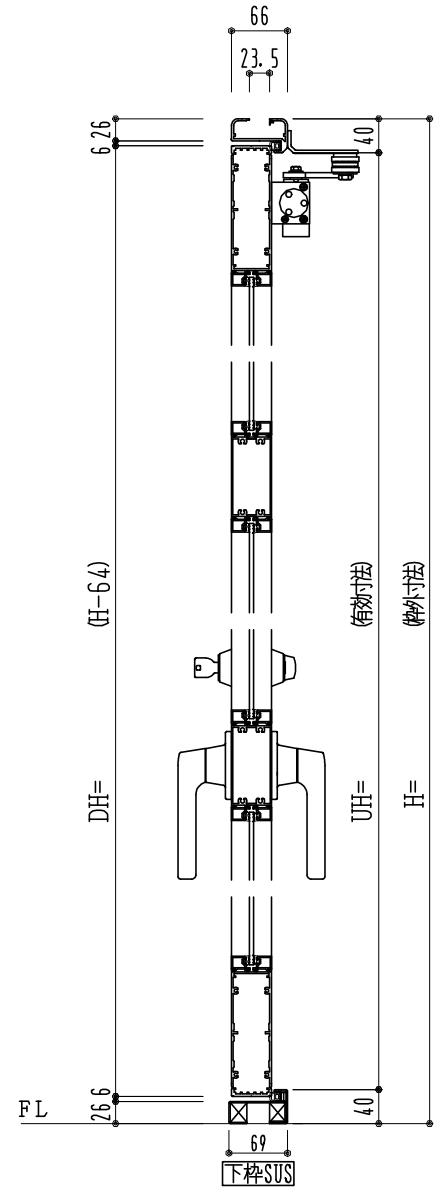

アルミ枠

作図縮尺	
正面図	1 / 1
水平断面図	3 / 1
垂直断面図	3 / 1

SUNWIZZ

品名: アルミ框ドア

型名: DK40 (V3.0)・片開-F3M-4方 中棧2本 イタイト (グレモン)

DK40-30KL3M20U-2006