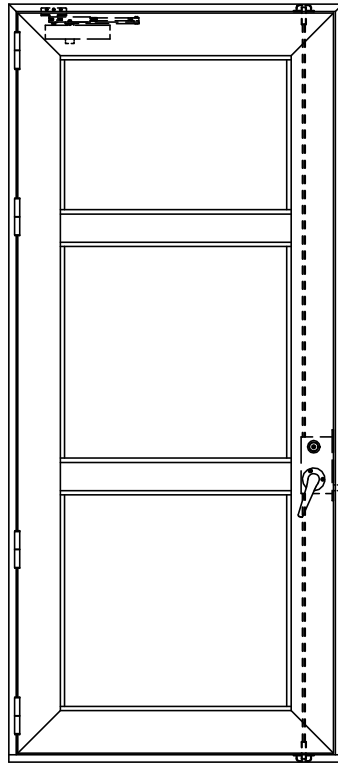

アルミ枠

作図縮尺	
正面図	1 / 1
水平断面図	3 / 1
垂直断面図	3 / 1

SUNWIZZ

品名: アルミ框ドア

型名: DK40 (V3.0)・片開-F3M-4方 中棧2本 イタイト (グレモン)

DK40-30KL3M20U-2006