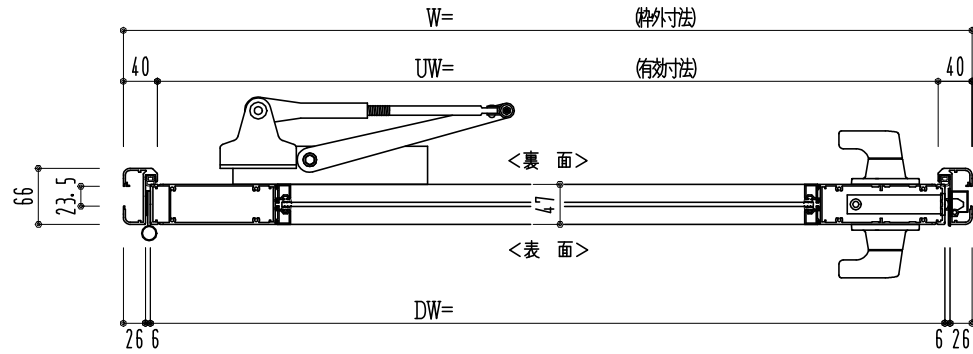

アルミ枠

| 作 図 縮 尺 | |
|-----------|-------|
| 正 面 図 | 1 / 1 |
| 水 平 断 面 図 | 4 / 1 |
| 垂 直 断 面 図 | 4 / 1 |

○印の部分からは通気を遮断する事は出来ませんのでご注意ください。

SUNWIZZ

品名: アルミ枠ドア

型名: DK40 (V3.0)・片開-F3M-3方 ボトムタイト (グレモン)

DK40-30KL3M30B-2006