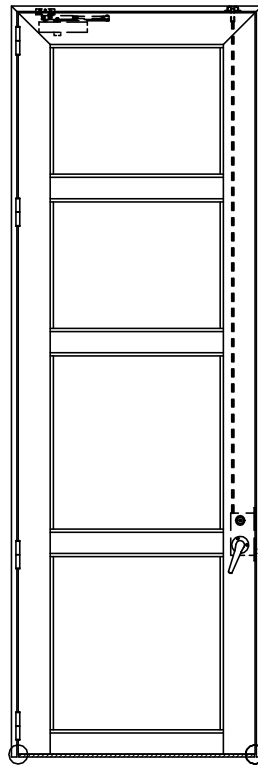

アルミ枠

| 作 図 縮 尺 | |
|-----------|-------|
| 正 面 図 | 1 / 1 |
| 水 平 断 面 図 | 4 / 1 |
| 垂 直 断 面 図 | 4 / 1 |

○印の部分からは通気を遮断する事は出来ませんのでご注意ください。

SUNWIZZ

品名: アルミ枠ドア

型名: DK40 (V3.0)・片開-F3M-3方 ボトムタイト (グレモン)

DK40-30KL3M30B-2006