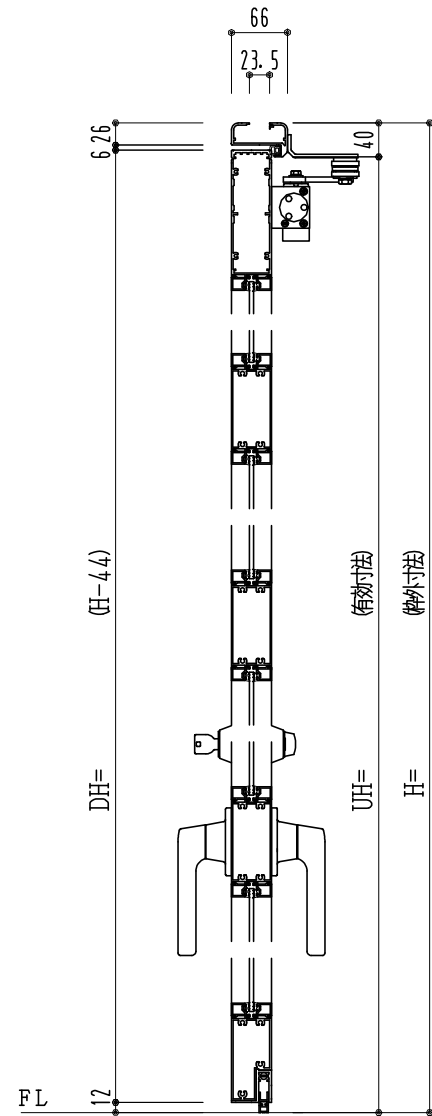

アルミ枠

| 作 図 縮 尺 | |
|-----------|-------|
| 正 面 図 | 1 / 1 |
| 水 平 断 面 図 | 4 / 1 |
| 垂 直 断 面 図 | 4 / 1 |

○印の部分からは通気を遮断する事は出来ませんのでご注意ください。

SUNWIZZ

品名: アルミ枠ドア

型名: DK40 (V3.0)・片開-F3M-3方 ボトムタイト (グレモン)

DK40-30KL3M30B-2006