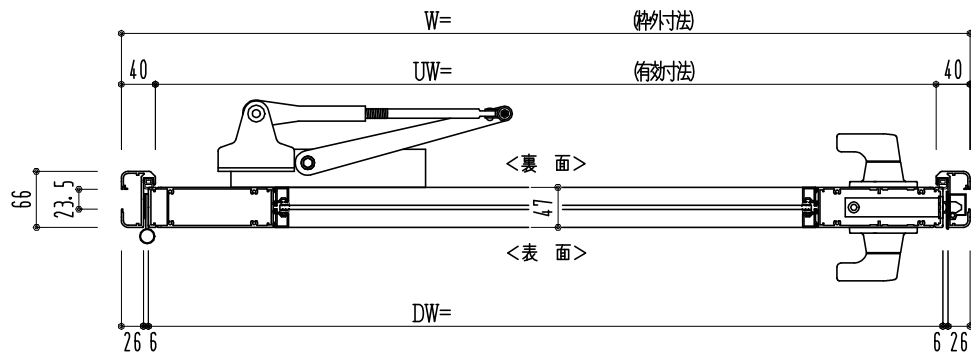

アルミ枠

作 図 縮 尺	
正 面 図	1 / 1
水 平 断 面 図	4 / 1
垂 直 断 面 図	4 / 1

SUNWIZZ

品名: アルミ框ドア

型名: DK40 (V3.0)・片開-F3M-3方 ノンタイト (グレソ)

DK40-30KL3M30N-2006