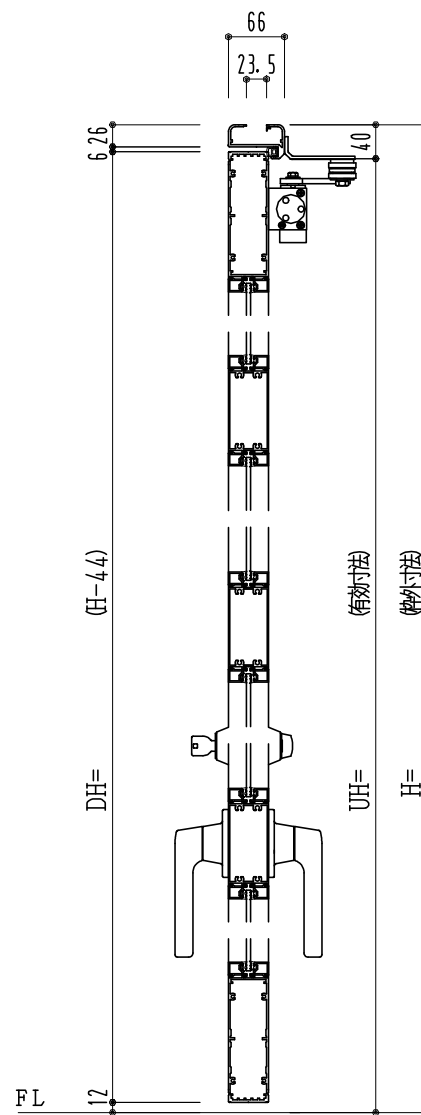

アルミ枠

作 図 縮 尺	
正 面 図	1 / 1
水 平 断 面 図	4 / 1
垂 直 断 面 図	4 / 1

SUNWIZZ

品名: アルミ框ドア

型名: DK40 (V3.0)・片開-F3M-3方 ノンタイト (グレソ)

DK40-30KL3M30N-2006