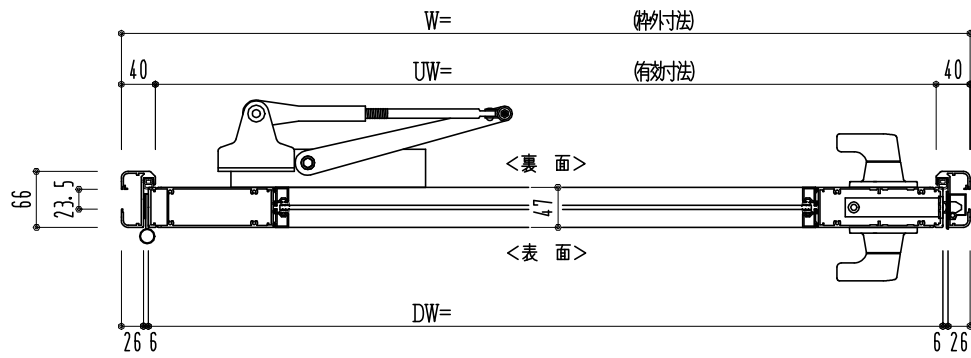

アルミ枠

作 図 縮 尺	
正 面 図	1 / 1
水 平 断 面 図	4 / 1
垂 直 断 面 図	4 / 1

SUNWIZZ	品名: アルミ枠ドア	型名: DK40 (V3.0)・片開-F3M-3方 スレイト (ケレモン)	DK40-30KL3M30Z-2006
---------	------------	---------------------------------------	---------------------