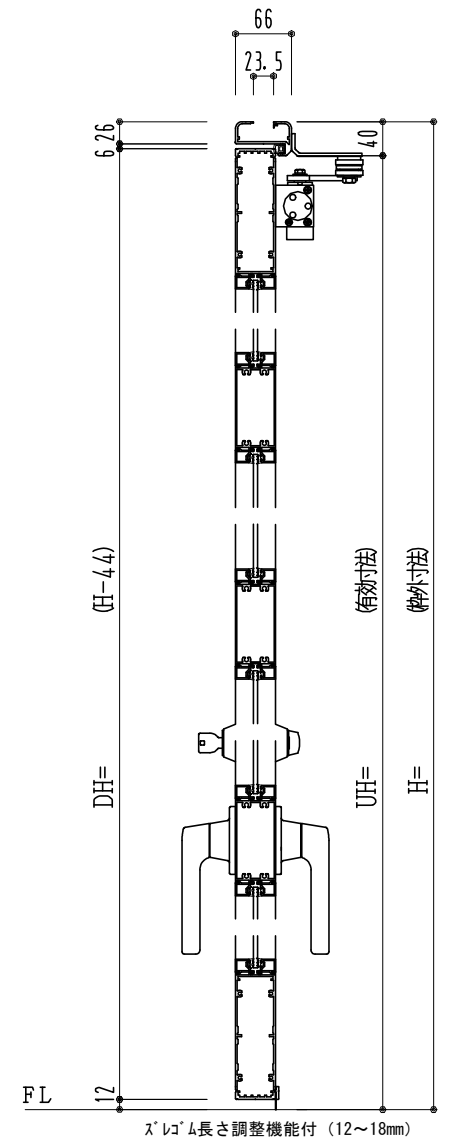

アルミ枠

作 図 縮 尺	
正 面 図	1 / 1
水 平 断 面 図	4 / 1
垂 直 断 面 図	4 / 1

SUNWIZZ	品名: アルミ枠ドア	型名: DK40 (V3.0)・片開-F3M-3方 スレイト (ケレモン)	DK40-30KL3M30Z-2006
---------	------------	---------------------------------------	---------------------