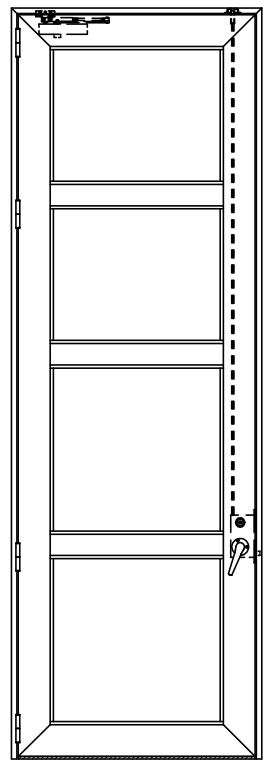

アルミ枠

作 図 縮 尺	
正 面 図	1 / 1
水 平 断 面 図	4 / 1
垂 直 断 面 図	4 / 1

SUNWIZZ	品名: アルミ枠ドア	型名: DK40 (V3.0)・片開-F3M-3方 スレイト (ケレモン)	DK40-30KL3M30Z-2006
---------	------------	---------------------------------------	---------------------