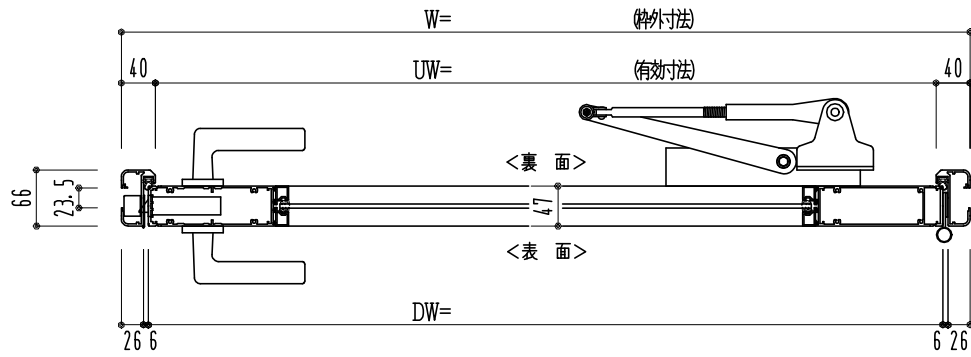

アルミ枠

作図縮尺	
正面図	1 / 1
水平断面図	2.5 / 1
垂直断面図	2.5 / 1

SUNWIZZ

品名: アルミ框ドア

型名: DK40 (V3.0)・片開-F0-4方 中棧無 セミ・イタイト

DK40-30KR0000M-2006