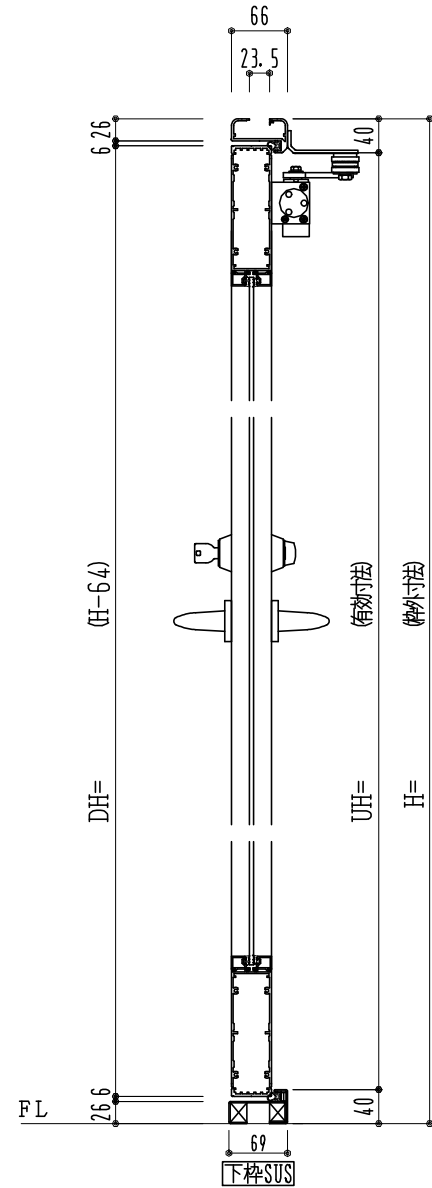

アルミ枠

作図縮尺	
正面図	1 / 1
水平断面図	2.5 / 1
垂直断面図	2.5 / 1

SUNWIZZ

品名: アルミ框ドア

型名: DK40 (V3.0)・片開-F0-4方 中棧無 セミ・イタイト

DK40-30KR0000M-2006