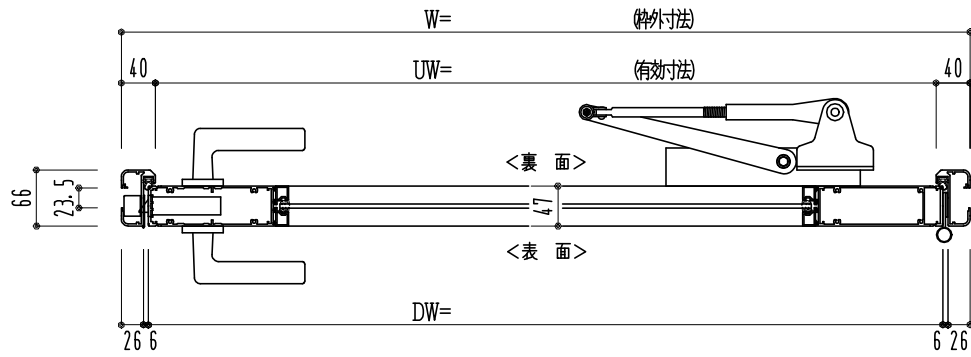

アルミ枠

作図縮尺	
正面図	1 / 1
水平断面図	2.5 / 1
垂直断面図	2.5 / 1

SUNWIZZ

品名: アルミ框ドア

型名: DK40 (V3.0)・片開-F0-3方 中棧無 BRﾀｲﾄ

DK40-30KR0000R-2006