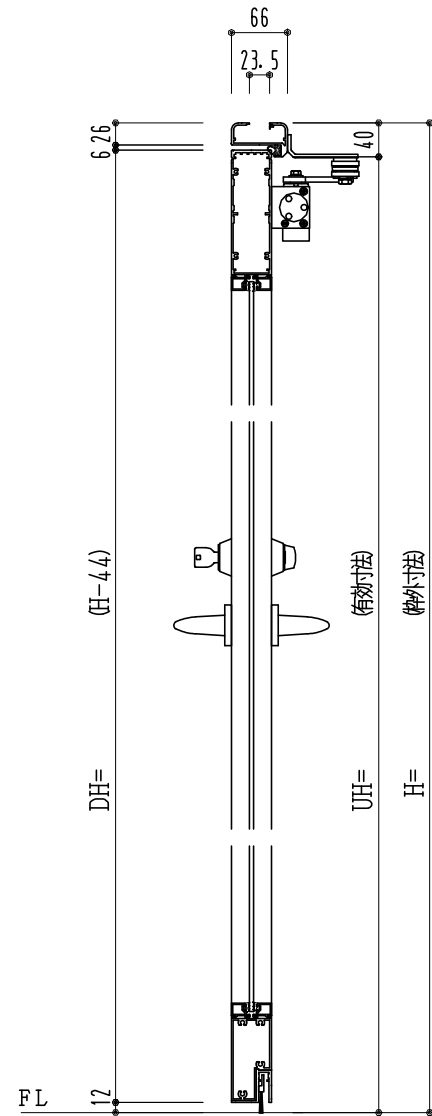

アルミ枠

作図縮尺	
正面図	1 / 1
水平断面図	2.5 / 1
垂直断面図	2.5 / 1

SUNWIZZ

品名: アルミ框ドア

型名: DK40 (V3.0)・片開-F0-3方 中棧無 BRﾀｲﾄ

DK40-30KR0000R-2006