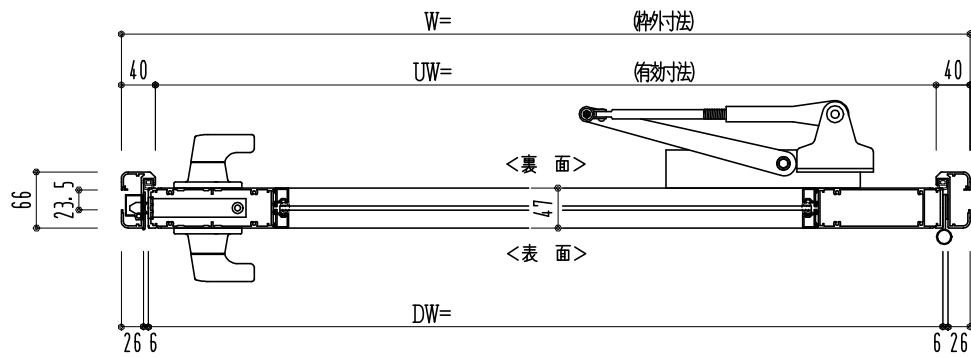

アルミ枠

作図縮尺	
正面図	1 / 1
水平断面図	2.5 / 1
垂直断面図	2.5 / 1

SUNWIZZ

品名: アルミ框ドア

型名: DK40 (V3.0)・片開-F3M-3方 中棧無 ノット (グレモン)

DK40-30KR3M00N-2006