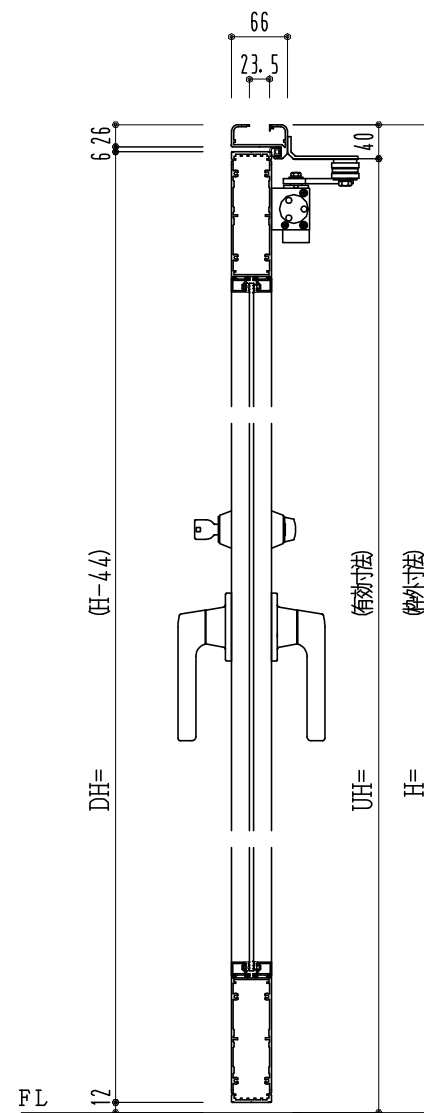

アルミ枠

作図縮尺	
正面図	1 / 1
水平断面図	2.5 / 1
垂直断面図	2.5 / 1

SUNWIZZ

品名: アルミ框ドア

型名: DK40 (V3.0)・片開-F3M-3方 中棧無 ノット (グレモン)

DK40-30KR3M00N-2006